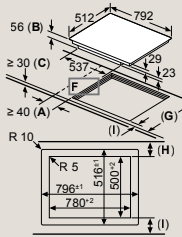

Varná doska flexInduction Plus

1. A: Minimálna vzdialenosť výrezu pre varnú dosku od steny.
   - B: Hĺbka zapustenia.
   - C: Medzera medzi povrchom pracovnej dosky a hornou stranou prednej časti rúry musí byť 30 mm. Pozri rozmerové požiadavky rúry.
   - D: Max. 1 skosenie
   - E: 6,5°±2
2. Pracovná doska, do ktorej je zabudovaná varná doska, musí odolávať záťaži cca 60 kg. V prípade potreby s použitím vhodných spodných konštrukcií.

F	G	H	I
585-600	50	≥ 35	≥ 50
> 600	≥ 50	≥ 50	≥ 50