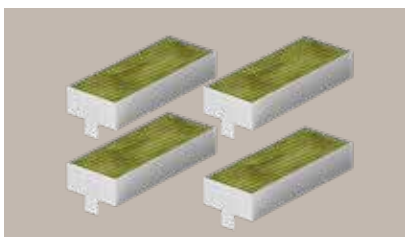

HZ9VRCR1
4 pachové filtre cleanAir Plus
(náhradné)

¹⁾ Podľa nariadenia EÚ – 65/2014.

²⁾ Na stupnici triedy energetickej účinnosti od A+++ do D.

* Odporúčaná maloobchodná cena výrobcu. Táto cena je len orientačná, konečnú cenu produktu stanovia jednotliví predajcovia.