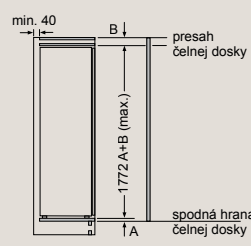

T: Vratane výšky dveriek spotrebica Závesy v mm:	netímený /límený záves Dveria v kg:
1 500 – 1 750	22

Odporúčané rozmery medzier pre ploché závesy

F	R	X
16-19	0-3	2,5
20	0-1	3
	2-3	2,5
21	0-1	3
	2-3	2,5
22	0	4
	1	3,5
	2-3	3