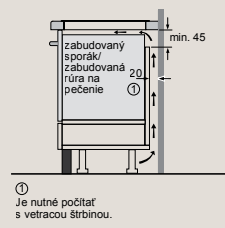

EX807NYV6E

Rozmery v mm