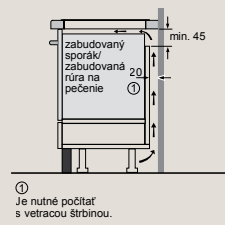

EX677NYV6E, EX677HEC1E

Rozmery v mm