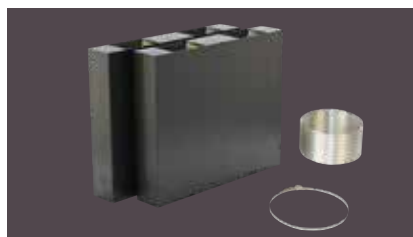

Príslušenstvo k glassdraftAir

Recirkulačná súprava cleanAir Plus

LZ21WWI16 (80 cm)
LZ21WWI17 (90 cm)
súprava na recirkuláciu cleanAir Plus

Štartovacia súprava na prevádzku s recirkuláciou vrátane pachového filtra cleanAir Plus

Veľmi efektívne čistí vzduch od pachov, peľu aj rybí zápach.

Redukuje viac ako 90% pachov.

Životnosť filtra cleanAir Plus je minimálne 12 – 18 mesiacov.

Inovatívna vrstva antiPollen zadrží peľové častičky vo vzduchu a deaktivuje ich.

Štartovacia súprava na recirkuláciu vzduchu obsahuje 2 plastové púzdra, 8 pachových filtrov cleanAir Plus, 1 flexibilnú hliníkovú hadicu a 1 hadicovú svorku.