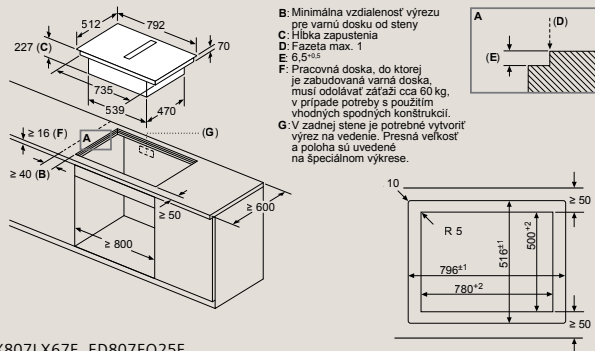

Varné dosky s odsávaním

EX807LX67E, ED807FQ25E