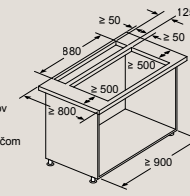

A: Presah pracovnej dosky – korpus

Kombinácia s elektrickou varnou doskou