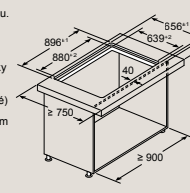

A: Presah pracovnej dosky – korpus