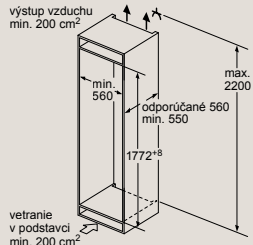

Odporúčané rozmery medzier pre ploché závesy

F	R	X
16-19	0-3	2,5
20	0-1	3
	2-3	2,5
21	0-1	3
	2-3	2,5
22	0	4
	1	3,5
	2-3	3

Rozmery v mm