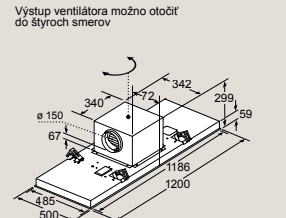

LR29CQS25

Rozmery v mm