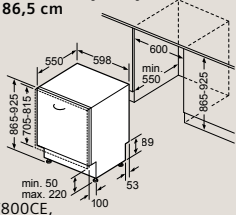

Plne integrovaná umývačka riadu 60 cm s varioPanty – zvýšená výška 86,5 cm

SX97T800CE, SX97T800BE, SX75Z802BE Rozmery v mm