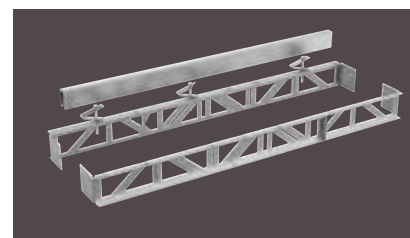

LZ28WWY12 (80 cm)
LZ29WWY12 (90 cm)
spodná konštrukcia

montážna súprava na inštaláciu fazetového odsávača pár a varnej dosky do jedného výrezu

iQ700 | Ostrovčekový odsávač pár,
90 cm
LF91BUV55 antikoro

iQ500 | Ostrovčekový odsávač pár,
90 cm
LF98BIR55 antikoro