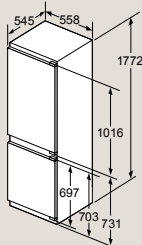

Zabudovateľná kombinácia chladnička/mraznička

KI86FHDD0