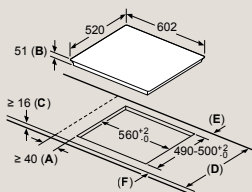

Indukčná varná doska

D	E	F
585-600	50	≥ 35
> 600	≥ 50	≥ 50