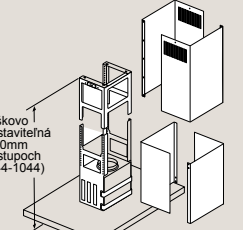

Ostrovčekový odsávač pár