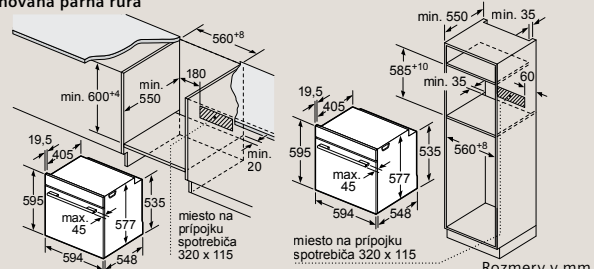

Kombinovaná parná rúra

HS9...

Rozmery v mm