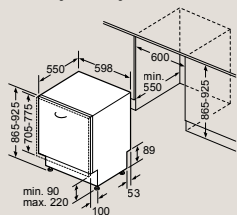

Plne integrovaná umývačka riadu 60 cm – zvýšená výška 86,5 cm

SX87Y801BE, SX65T803CE Rozmery v mm