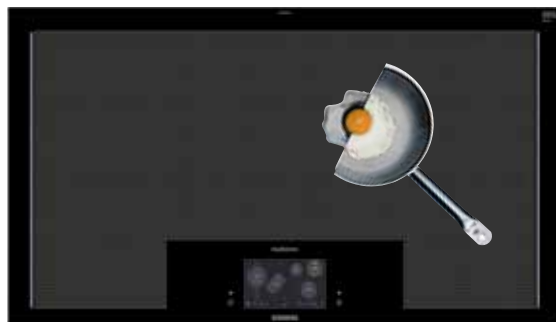

Fazetový dizajn: EZ977KZY1E

Dizajn bez rámečka:¹⁾ EZ907KZY1E (bez obr.)