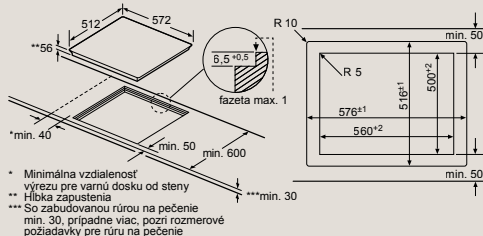

Varná doska flexInduction Plus

EX607NYV6E

Rozmery v mm