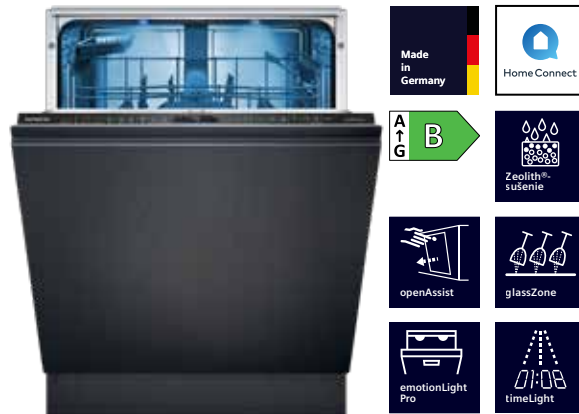

iQ700 | Zabudovateľná umývačka riadu XXL

výška 86,5 cm

SX97T800BE čierny panel

iQ700 | Zabudovateľná umývačka riadu

výška 81,5 cm

SN97T800BE čierny panel

studioLine exklusív	<ul style="list-style-type: none"> • emotionLight Pro • gulôčkové ložiská v pojazdoch košov • príborová zásuvka varioDrawer Pro (SZ36DB04) alebo tretí kôš (SZ36RB04) ako voliteľné príslušenstvo • vrátane antikorových dekoračných líšt (SZ30BI11 pre 86,5 cm vysokú umývačku SX... alebo SZ30BI01 pre 81,5 cm vysokú umývačku SN...)
Zabudovanie	<ul style="list-style-type: none"> • plne integrovaná s varioPanty
Výkon a spotreba	<ul style="list-style-type: none"> • trieda spotreby energie:¹⁾ A • spotreba energie²⁾ / vody:³⁾ 54 kWh/9,5 litra • kapacita: 13 súprav riadu • dĺžka trvania programu:⁴⁾ 4:55 hod. • hladina hluku: 43 dB (A) re 1 pW • trieda hlučnosti: B • hladina hluku pri Tichom programe: 41 dB (A) re 1 pW
Programy a špeciálne funkcie	<ul style="list-style-type: none"> • 8 programov: Eco 50 °C, Auto 45 – 65 °C, Intenzívny 70 °C, Rýchly 60 °C, intelligentProgram, brilliantShine 40 °C, Tichý 50 °C, Obľúbený • predvolený Obľúbený program: Predumytie • 5 špeciálnych funkcií: Vzdialené zapnutie, Shine & Dry, intensiveZone, hygienaPlus, varioSpeed Plus on demand • program starostlivosti o umývačku riadu: Machine Care • Silence on demand (pomocou aplikácie Home Connect)
Technológie umývania a sušenia	<ul style="list-style-type: none"> • systém sušenia Zeolith® • vysoko účinný systém úspory energie • autoOpen dry a výmenník tepla • aquaSensor • dávkovací asistent • iQdrive • automatické prispôsobenie podľa druhu umývacieho prostriedku • samočistiaci filtračný systém s trojvrstvovým zvlhčeným filtrom • materiál vnútornej vane: nehrdzavejúca oceľ
Bezpečnosť	<ul style="list-style-type: none"> • aquaStop®: záruka značky Siemens domáce spotrebiče v prípade poškodenia vodou – počas celej životnosti spotrebiča⁵⁾ • technológia šetrného umývania skla vďaka ventilu na nemäkčenú vodu • detská zámka dverí (otvorenie dvojitém stlačením)
Komfort	<ul style="list-style-type: none"> • koše flexComfort Pro – časti na držanie označené modrou farbou • glassZone • možnosť dokúpiť 3. kôš alebo zásuvku na príbory • kolieska easyGlide (s gulôčkovými ložiskami) na všetkých úrovniah • farebné protišmykové ochranné pásky v hornom koši • zarážka proti vykoľajeniu spodného koša • 3 výškovo nastaviteľné polohy horného koša s pomocou systému rackMatic • etažér na príbory v hornom koši • 6 radov sklopných držiakov na tanieru v hornom koši • 8 radov sklopných držiakov na tanieru v spodnom koši • variabilný kôš na príbory v spodnom koši • 2 výklopné etažéry na šálky s prednou časťou z mäkkého silikónu v hornom koši • 2 výklopné etažéry na šálky v spodnom koši • špeciálny držiak na poháre v spodnom koši • otváranie dverí openAssist • farebný TFT displej s vysokým rozlíšením zobrazujúcim grafické symboly a text • varioPanty • dotykové ovládanie (čierny) • emotionLight Pro • sideLight • zobrazenie skutočného času ukončenia programu • časová predvoľba 1 – 24 hod. • pripojenie Home Connect cez Wi-Fi
Rozmery (V × Š × H)	<ul style="list-style-type: none"> • rozmery spotrebiča SX: 865 – 925 × 598 × 550 mm • rozmery spotrebiča SN: 815 – 875 × 598 × 550 mm • dekoračné líšty (nehrdzavejúca oceľ)
Príslušenstvo	<ul style="list-style-type: none"> • násyпка na soľ • ochranný plech na podstavbu (ochrana pred parou)
Zvláštne príslušenstvo	<ul style="list-style-type: none"> • SZ36DB04 príborová zásuvka varioDrawer Pro • SZ36RB04 tretí kôš • SZ73640 súprava na umývanie pohárov na stopke a šálky • SZ72010 predĺženie hadíc • SZ73010 sklopné pánty • SZ73000 súprava príslušenstva • SZ73300 držiak pohárov na víno • SZ73001 špeciálna „kazeta“ na umývanie strieborných príborov
Cena*	1 865 € SX97T800BE 1 825 € SN97T800BE