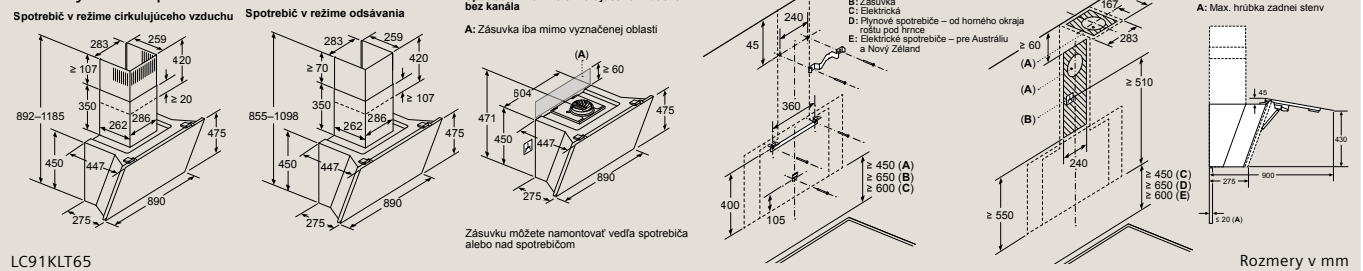

Nástenný odsávač pár