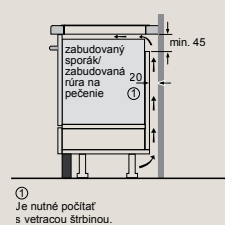

EH877HVC1E, ED877HWC1E

Rozmery v mm