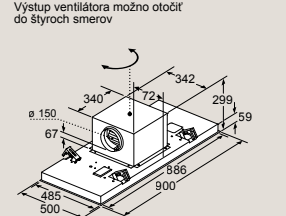

LR99CQS25

Rozmery v mm