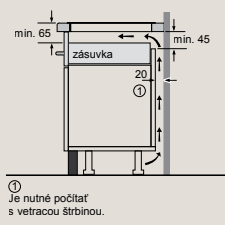

EX677NYV6E, EX677HEC1E

Rozmery v mm