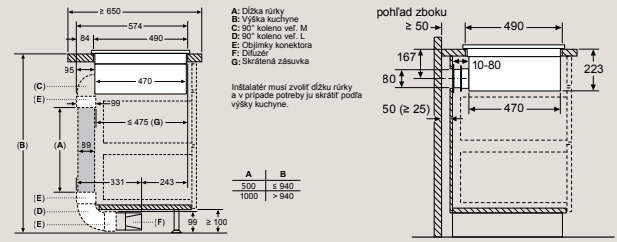

Varné dosky s odsávaním

EX877NX68E, ED877FQ25E, ED777FQ25E