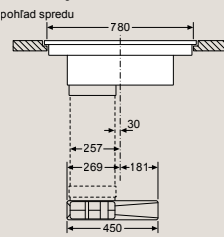

Varné dosky s odsávaním

EX807NX68E, ED807FQ25E