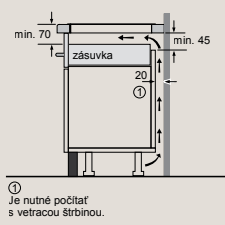

Varná doska flexInduction Plus

EX607NYV6E

Rozmery v mm