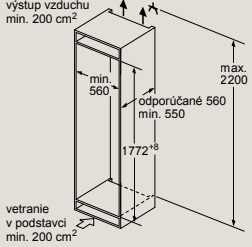

T: Vratane výšky dveriek spotrebica Závesy v mm:	netímený /límený záves Dveria v kg:
1 500 – 1 750	22

Odporúčané rozmery medzier pre ploché závesy

F	R	X
16-19	0-3	2,5
20	0-1	3
	2-3	2,5
21	0-1	3
	2-3	2,5
22	0	4
	1	3,5
	2-3	3

Rozmery v mm