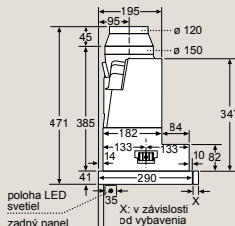

LI67SA561S