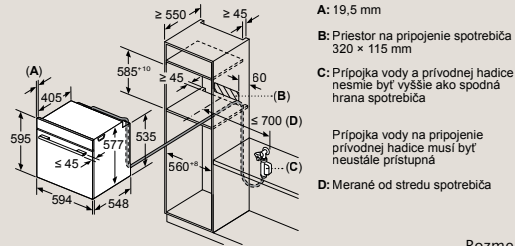

Kombinovaná parná rúra s pripojením na vodu

1. A: 19,5 mm
   - B: Priestor na pripojenie spotrebiča 320 x 115 mm
   - C: Pripojka vody a prívodnej hadice nesmie byť vyššie ako spodná hrana spotrebiča
   - D: Merané od stredu spotrebiča
2. Pripojka vody na pripojenie prívodnej hadice musí byť neustále prístupná

HS9... s pripojením na vodu

Rozmery v mm