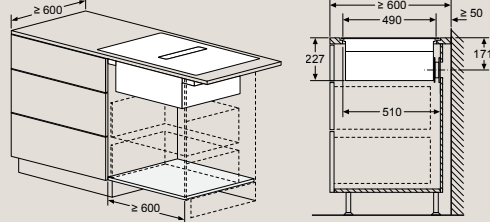

Varné dosky s odsávaním

EX807NX68E, ED807FQ25E