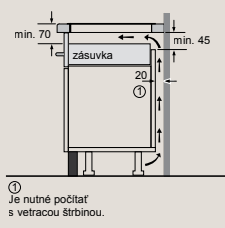

EX807NYV6E

Rozmery v mm