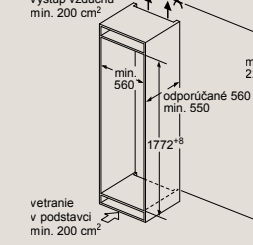

Odporúčané rozmery medzier pre ploché závesy

F	R	X
16-19	0-3	2,5
20	0-1	3
	2-3	2,5
21	0-1	3
	2-3	2,5
22	0	4
	1	3,5
	2-3	3

Rozmery v mm