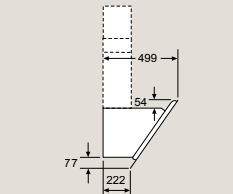

A: Odvetrávanie
B: Zásuvka
Od hornej hrany mriežky
C: Elektrická
D: Plynová