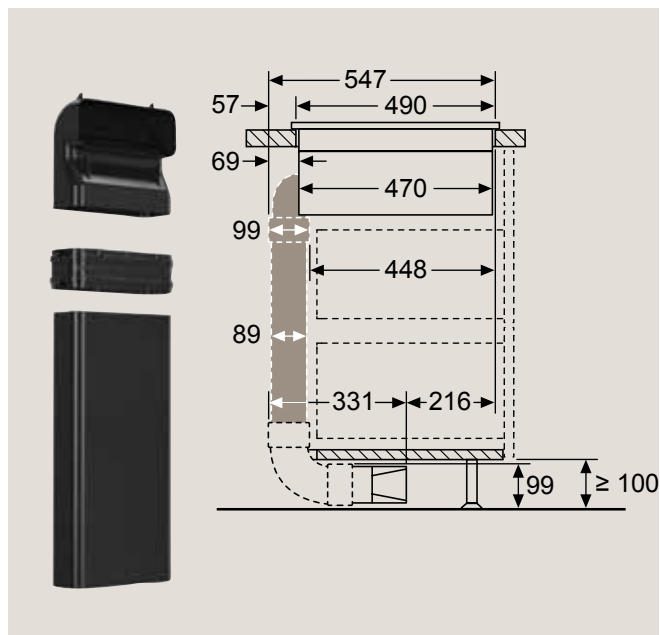

HZ9VDKE1

montážna súprava na odťah pre varné dosky s odsávaním, na hĺbku pracovnej dosky 60 cm a väčšiu (4× akustické filtre, 1× ploché vertikálne koleno 90° „S“, 1× plochý spojovací diel, 1× ploché potrubie 50 cm)