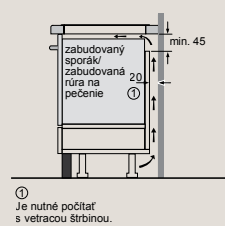

EH677HFC1E, ED877HWC1E

Rozmery v mm