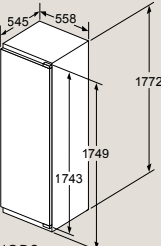

Monoklimatická chladnička

KI81FHOD0