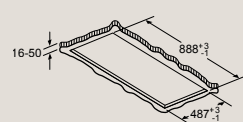

Stropný odsávač pár