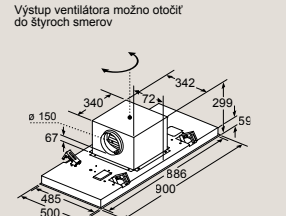

LR97CBS25

Rozmery v mm