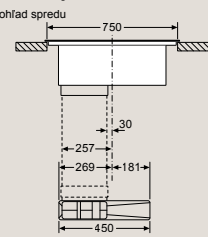

Varné dosky s odsávaním

EX877NX68E, ED807FQ25E