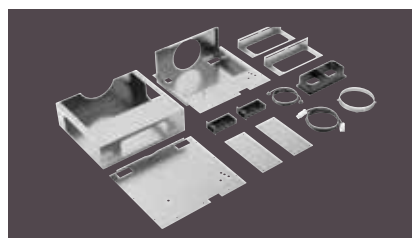

LZ31XXX11
flexibilná hliníková rúra, Ø 150 mm

Montážne súpravy

LZ21WWM11
montážna súprava na inštaláciu vzdialeného motora

obsahuje potrebné inštalčné diely na inštaláciu motora do vzdialenosti 3 m od ventilačnej jednotky