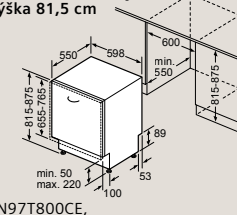

Plne integrovaná umývačka riadu 60 cm s varioPanty – výška 81,5 cm

SN97T800CE, SN97T800BE, SN75Z802BE Rozmery v mm