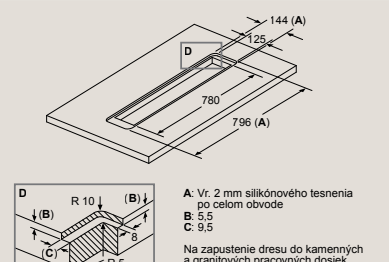

Rozmery v mm