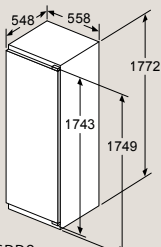

Monoklimatická chladnička

KI81RSDD0