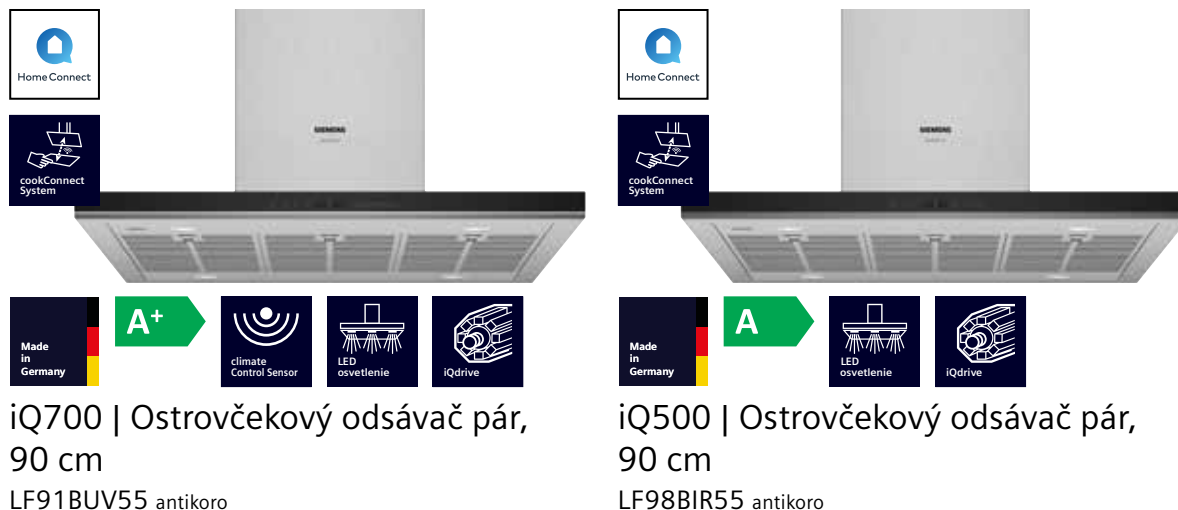

iQ700 | Ostrovčekový odsávač pár,
90 cm
LF91BUV55 antikoro

iQ500 | Ostrovčekový odsávač pár,
90 cm
LF98BIR55 antikoro