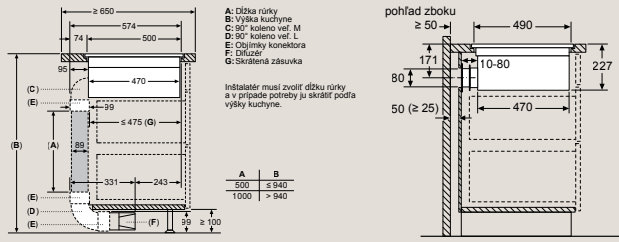

Varné dosky s odsávaním

EX807NX68E, ED807FQ25E