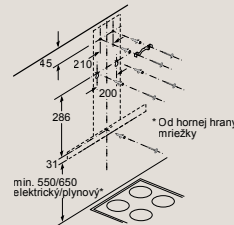

Stolný odsávač pár

LD88WMM66

A: Presah pracovnej dosky – korpus

Kombinácia s elektrickou varnou doskou

Nie je možné použiť s plynovou varnou doskou.

- nemontujte nad zariadenie nástenné skrinky
- vzdialenosť otvorených policových prvkov nad spotrebičom min. 650 mm (odporúčané)
- vzdialenosť vľavo/vpravo medzi spotrebičom a stenou/susednou nástennou skrinkou min. 500 mm
- vzdialenosť medzi rámom spotrebiča a stenou min. 50 mm

Rozmery v mm

Stolný odsávač pár

LD98WMM66

A: Presah pracovnej dosky – korpus

Kombinácia s elektrickou varnou doskou

Nie je možné použiť s plynovou varnou doskou.

- nemontujte nad zariadenie nástenné skrinky
- vzdialenosť otvorených policových prvkov nad spotrebičom min. 650 mm (odporúčané)
- vzdialenosť vľavo/vpravo medzi spotrebičom a stenou/susednou nástennou skrinkou min. 500 mm
- vzdialenosť medzi rámom spotrebiča a stenou min. 50 mm

Rozmery v mm

Stolný odsávač pár

LD98WMM65

Kombinácia s elektrickou varnou doskou

A: Presah pracovnej dosky – korpus

A: Presah pracovnej dosky – korpus

Rozmery v mm

Nástenný odsávač pár

LC96BBM65

min. 550/650 elektrický/plynový

Rozmery v mm

Teleskopický odsávač pár

LI67SA561S

Rozmery v mm