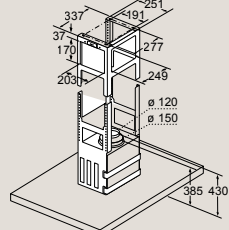

Ostrovčekový odsávač pár