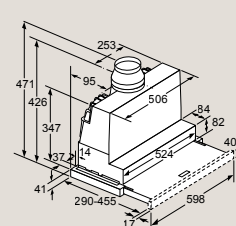

LI67SA561S