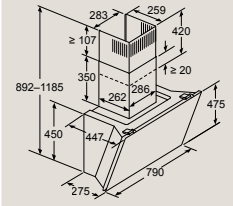

Nástenný odsávač pár

Spotrebič v režime cirkulujúceho vzduchu