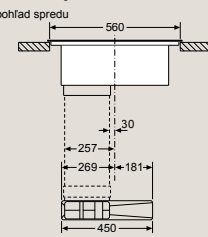

Varné dosky s odsávaním

ED777FQ25E