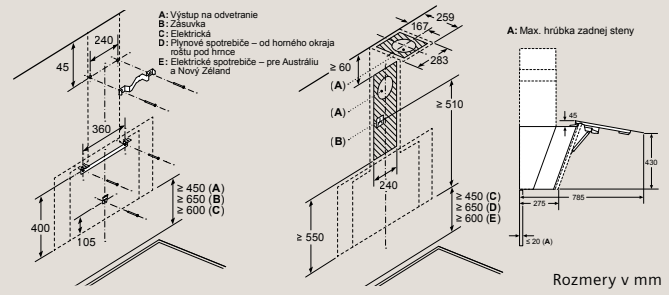

Nástenný odsávač pár

Spotrebič v režime cirkulujúceho vzduchu

Spotrebič v režime odsávania