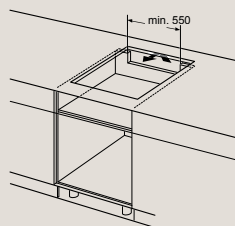

EH677HFC1E, ED877HWC1E

Rozmery v mm