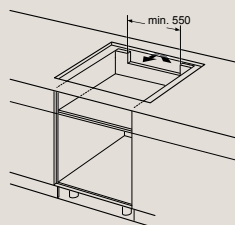

EH877HVC1E, ED877HWC1E

Rozmery v mm