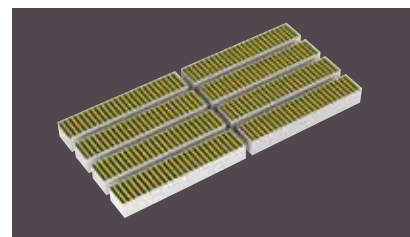

Náhradné pachové filtre

LZ21WWB16
cleanAirPlus pachový filter (náhradný)

Vysokovýkonný filter cleanAir Plus pre najlepšiu vnútornú klímu

Obzvlášť účinne čistí vzduch od pachov a peľu.

Viac ako 90% zníženie zápachu.

Životnosť pachového filtra cleanAir Plus: minimálne 12 – 18 mesiacov.

antiFish: špeciálna impregnácia proti rybiemu zápachu.

Inovatívna vrstva antiPollen zadrží peľové častičky vo vzduchu a deaktivuje ich.

Skladá sa z 8 filtrov cleanAir Plus pre potrebu výmeny.