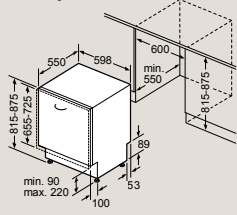

Plne integrovaná umývačka riadu 60 cm – výška 81,5 cm

SN87Y801BE, SN65T803CE Rozmery v mm