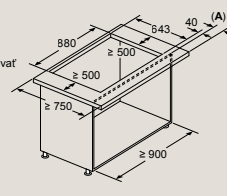

Stolný odsávač pár

LD88WMM66

A: Presah pracovnej dosky – korpus

Kombinácia s elektrickou varnou doskou

Nie je možné použiť s plynovou varnou doskou.

- nemontujte nad zariadenie nástenné skrinky
- vzdialenosť otvorených policových prvkov nad spotrebičom min. 650 mm (odporúčané)
- vzdialenosť vľavo/vpravo medzi spotrebičom a stenou/susednou nástennou skrinkou min. 500 mm
- vzdialenosť medzi rámom spotrebiča a stenou min. 50 mm

Rozmery v mm

Stolný odsávač pár

LD98WMM66

A: Presah pracovnej dosky – korpus

Kombinácia s elektrickou varnou doskou

Nie je možné použiť s plynovou varnou doskou.

- nemontujte nad zariadenie nástenné skrinky
- vzdialenosť otvorených policových prvkov nad spotrebičom min. 650 mm (odporúčané)
- vzdialenosť vľavo/vpravo medzi spotrebičom a stenou/susednou nástennou skrinkou min. 500 mm
- vzdialenosť medzi rámom spotrebiča a stenou min. 50 mm

Rozmery v mm

Stolný odsávač pár

LD98WMM65

Kombinácia s elektrickou varnou doskou

A: Presah pracovnej dosky – korpus

A: Presah pracovnej dosky – korpus

Rozmery v mm

Nástenný odsávač pár

LC96BBM65

min. 550/650 elektrický/plynový

Rozmery v mm

Teleskopický odsávač pár

LI67SA561S

Rozmery v mm