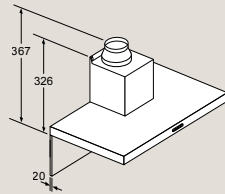

Stolný odsávač pár

LD88WMM66

A: Presah pracovnej dosky – korpus

Kombinácia s elektrickou varnou doskou

Nie je možné použiť s plynovou varnou doskou.

- nemontujte nad zariadenie nástenné skrinky
- vzdialenosť otvorených policových prvkov nad spotrebičom min. 650 mm (odporúčané)
- vzdialenosť vľavo/vpravo medzi spotrebičom a stenou/susednou nástennou skrinkou min. 500 mm
- vzdialenosť medzi rámom spotrebiča a stenou min. 50 mm

Rozmery v mm

Stolný odsávač pár

LD98WMM66

A: Presah pracovnej dosky – korpus

Kombinácia s elektrickou varnou doskou

Nie je možné použiť s plynovou varnou doskou.

- nemontujte nad zariadenie nástenné skrinky
- vzdialenosť otvorených policových prvkov nad spotrebičom min. 650 mm (odporúčané)
- vzdialenosť vľavo/vpravo medzi spotrebičom a stenou/susednou nástennou skrinkou min. 500 mm
- vzdialenosť medzi rámom spotrebiča a stenou min. 50 mm

Rozmery v mm

Stolný odsávač pár

LD98WMM65

Kombinácia s elektrickou varnou doskou

A: Presah pracovnej dosky – korpus

A: Presah pracovnej dosky – korpus

Rozmery v mm

Nástenný odsávač pár

LC96BBM65

min. 550/650 elektrický/plynový

Rozmery v mm

Teleskopický odsávač pár

LI67SA561S

Rozmery v mm