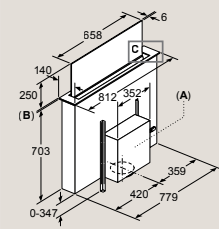

Stolný odsávač pár

LD88WMM66