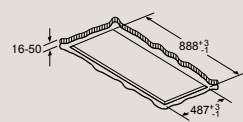

Stropný odsávač pár