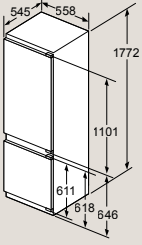

Zabudovateľná kombinácia chladnička/mraznička

KI87SSDE0