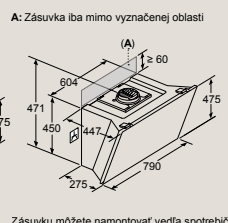

Spotrebič v režime odsávania