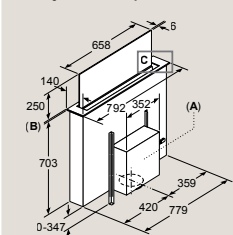

Stolný odsávač pár