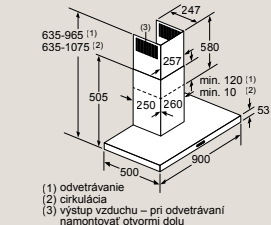

Nástenný odsávač pár

LC96BBM65