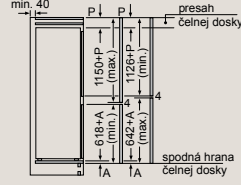

Odporúčané rozmery medzier pre ploché závesy

F	R	X
16-19	0-3	2,5
20	0-1	3
	2-3	2,5
21	0-1	3
	2-3	2,5
22	0	4
	1	3,5
	2-3	3

Rozmery v mm