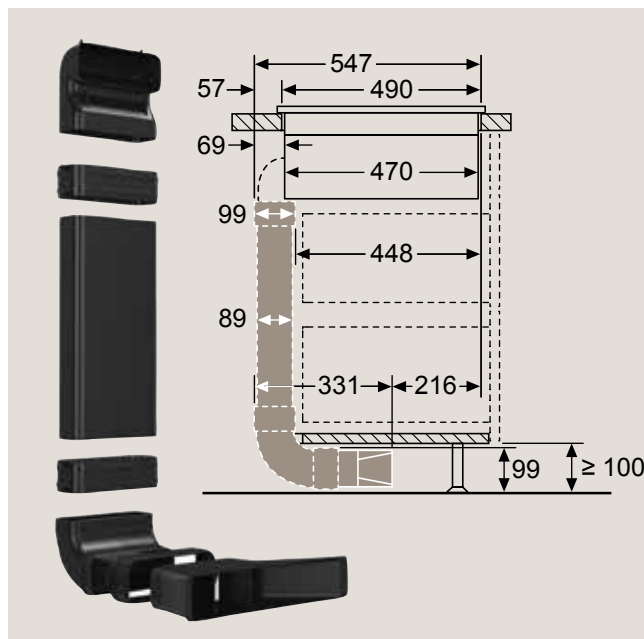

HZ9VDKR1

montážna súprava na prevádzku s čiastočnou cirkuláciou pre varné dosky s odsávaním, na hĺbku pracovnej dosky 60 cm a väčšiu (1× ploché vertikálne koleno 90° „S“, 3× spojovací diel, 1× ploché potrubie 50 cm, 1× ploché vertikálne koleno 90° „L“, 1× soklový difúzér)