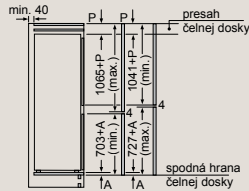

Odporúčané rozmery medzier pre ploché závesy

F	R	X
16-19	0-3	2,5
20	0-1	3
	2-3	2,5
21	0-1	3
	2-3	2,5
22	0	4
	1	3,5
	2-3	3

Rozmery v mm