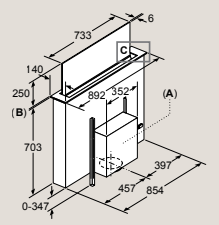

Stolný odsávač pár