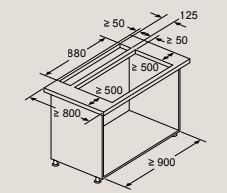

Kombinácia s elektrickou varnou doskou