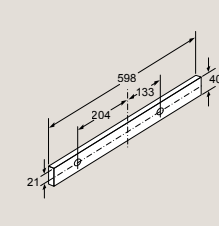

LI67SA561S