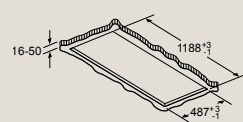

Stropný odsávač pár