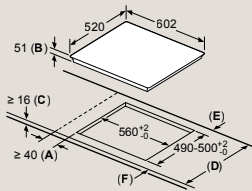

Varná doska flexInduction Plus

D	E	F
585-600	50	≥ 35
> 600	≥ 50	≥ 50