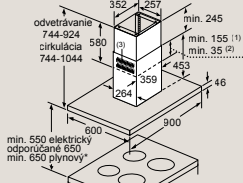

Ostrovčekový odsávač pár