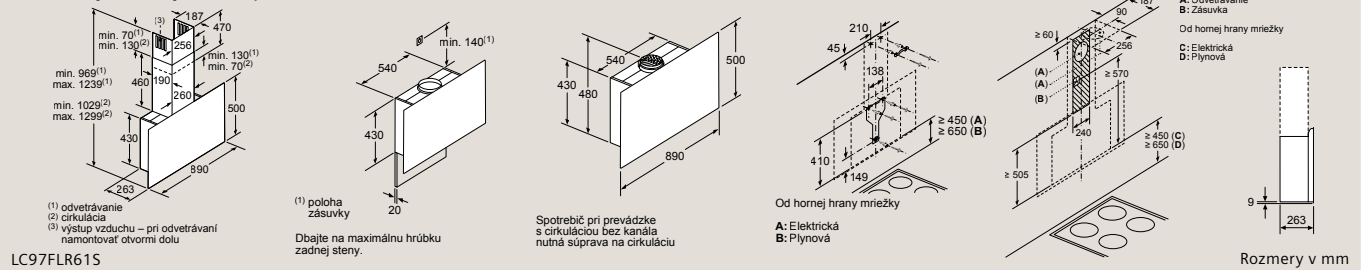

Dekoratívny nástenný odsávač pár