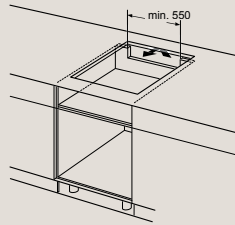

EX677NYV6E, EX677HEC1E

Rozmery v mm