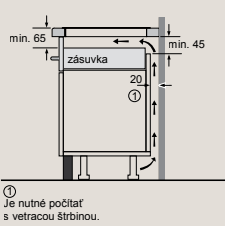

EH677HFC1E, ED877HWC1E

Rozmery v mm