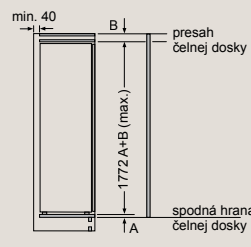

T: Vratane výšky dveriek spotrebica Závesy v mm:	netímený /límený záves Dveria v kg:
1 500 – 1 750	22

Odporúčané rozmery medzier pre ploché závesy

F	R	X
16-19	0-3	2,5
20	0-1	3
	2-3	2,5
21	0-1	3
	2-3	2,5
22	0	4
	1	3,5
	2-3	3

Rozmery v mm