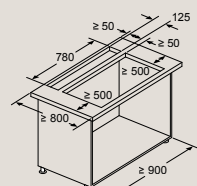

Kombinácia s elektrickou varnou doskou