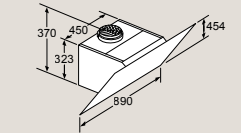

Dekoratívny nástenný odsávač pár