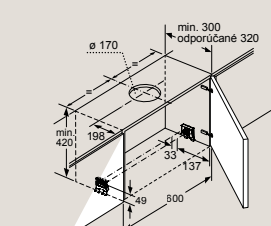

Teleskopický odsávač pár