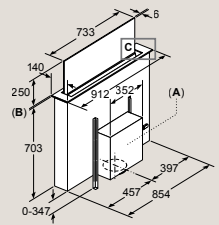

Stolný odsávač pár

LD98WMM66