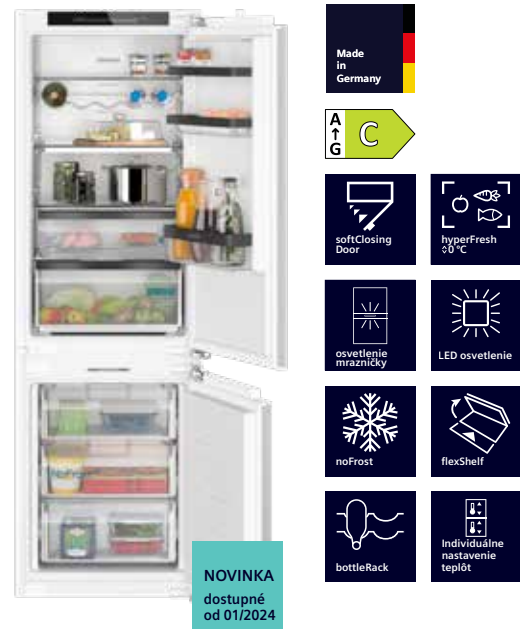

iQ700 | Kombinácia chladnička/
mraznička noFrost
Nika: 1775 mm
KI86FHDD0

iQ500 | Kombinácia chladnička/
mraznička noFrost
Nika: 1775 mm
KI86NSDC0

studioLine exklusív	<ul style="list-style-type: none"> interiér s prvkami dizajnu blackSteel (police, priehradky, ovládanie) hyperFresh premium 0 °C Home Connect flexi. usporiadanie interiéru: skladacie police, držiak na fľaše LED osvetlenie s jemným štartom ploché pánty softClose s automatickým a jemným zatváraním logo studioLine 	<ul style="list-style-type: none"> interiér s prvkami dizajnu blackSteel (police a priehradky) maximálne úsporná energetická trieda C flexibilné usporiadanie interiéru: skladacie police, držiak na fľaše LED osvetlenie chladničky aj mrazničky ploché pánty softClose s automatickým a jemným zatváraním logo studioLine
Výkon a spotreba	<ul style="list-style-type: none"> energetická trieda:¹⁾ D spotreba energie: 201 kWh/rok²⁾ objem celkom: 223 l hlučnosť: 37 dB (A) re 1 pW trieda hlučnosti: C klimatická trieda: SN-T 	<ul style="list-style-type: none"> energetická trieda:¹⁾ C spotreba energie: 150 kWh/rok²⁾ objem celkom: 260 l hlučnosť: 35 dB (A) re 1 pW trieda hlučnosti: B klimatická trieda: SN-ST
Komfort a bezpečnosť	<ul style="list-style-type: none"> Home Connect: vzdialené ovládanie a monitorovanie freshSense – zaručí konštantnú teplotu vďaka inteligentnej senzorovej technológii LED displej – oddelená elektronická regulácia teploty pre chladničku a mrazničku režim Holiday alarm otvorených dverí 	<ul style="list-style-type: none"> LED displej – oddelená elektronická regulácia teploty pre chladničku a mrazničku 2 chladiace okruhy režim Holiday alarm otvorených dverí (vizuálny aj akustický) bočné LED osvetlenie
Chladiaci priestor	<ul style="list-style-type: none"> čistý objem: 156 l funkcia super chladenie: automatická deaktivácia 3 police z bezpečnostného skla: z toho 2x výškovo nastaviteľné; 1x deliteľná skladacia 2 police vo dverách, z toho 1x na maslo/syr držiak na fľaše 	<ul style="list-style-type: none"> čistý objem: 184 l funkcia super chladenie: automatická deaktivácia 4 police z bezpečnostného skla: z toho 3x výškovo nastaviteľné; 1x deliteľná skladacia flexShelf 3 police vo dverách, z toho 1x vysoká a 1x na maslo/syr držiak na fľaše
hyperFresh zóna	<ul style="list-style-type: none"> čistý objem 55 l 1x hyperFresh premium 0 °C s reguláciou vlhkosti – udrží ovocie a zeleninu dlhšie čerstvé 1x hyperFresh premium 0 °C – udrží ryby a mäso dlhšie čerstvé 	<ul style="list-style-type: none"> 1x zásuvka hyperFresh s reguláciou vlhkosti – udrží ovocie a zeleninu dlhšie čerstvé 1x zásuvka hyperFresh <0 °C> – udrží ryby a mäso dlhšie čerstvé³⁾
Mraziaci priestor	<ul style="list-style-type: none"> noFrost: už nikdy žiadne odmrazovanie * **** mraziaci priestor: čistý objem 67 l čas skladovania v prípade poruchy: 8 hodín mraziaca kapacita: 7 kg za 24 hodín 3 priehľadné zásuvky, z toho 1x bigBox varioZone – na flexibilné využitie mraziaceho priestoru 	<ul style="list-style-type: none"> noFrost: už nikdy žiadne odmrazovanie * **** mraziaci priestor: čistý objem 76 l LED osvetlenie s jemným štartom funkcia super mrazenie: manuálna/automatická aktivácia čas skladovania v prípade poruchy: 11 hodín mraziaca kapacita: 8 kg za 24 hodín 3 priehľadné zásuvky
Technické informácie (V × Š × H)	<ul style="list-style-type: none"> plne integrovateľná záves dverí vpravo, voliteľný pevný pánt softClose (jemné zatváranie dverí) rozmery na zabudovanie: 177,5 × 56 × 55 cm rozmery spotrebiča: 177,2 × 55,8 × 54,5 cm 	<ul style="list-style-type: none"> plne integrovateľná záves dverí vpravo, voliteľný pevný pánt softClose (jemné zatváranie dverí) rozmery na zabudovanie: 177,5 × 56 × 55 cm rozmery spotrebiča: 177,2 × 55,8 × 54,8 cm
Príslušenstvo	miska na vajcia, miska na ľad, držiak na fľaše	miska na vajcia, miska na ľad, držiak na fľaše
Cena*	2 549 €	1 905 €