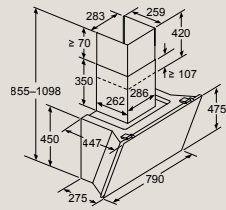

Spotrebič v režime odsávania