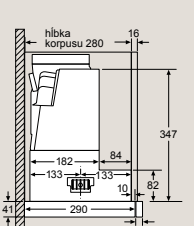

LI67SA561S