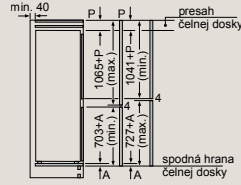

Odporúčané rozmery medzier pre ploché závesy

F	R	X
16-19	0-3	2,5
20	0-1	3
	2-3	2,5
21	0-1	3
	2-3	2,5
22	0	4
	1	3,5
	2-3	3

Rozmery v mm