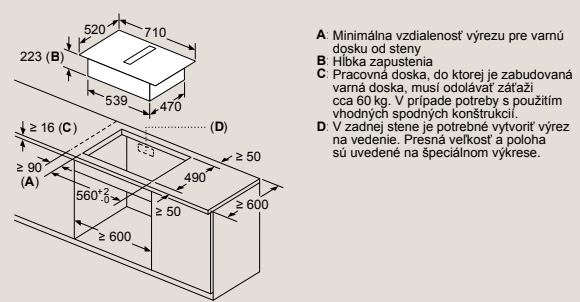

Varné dosky s odsávaním

ED777FQ25E