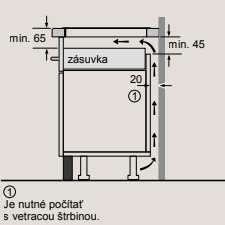

EH877HVC1E, ED877HWC1E

Rozmery v mm