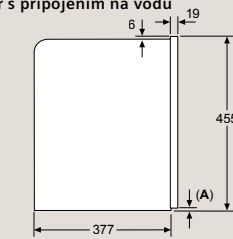

Zabudovateľný kávovar s pripojením na vodu

CT918L1D0, CT918L1B0

A: 7,5 mm