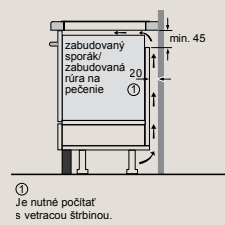

Varná doska flexInduction Plus

EX607NYV6E

Rozmery v mm