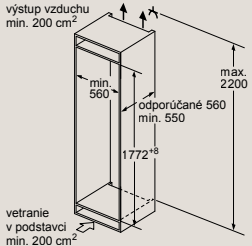

T: Vratane výšky dveriek spotrebica Závesy v mm:	netímený /límený záves Dveria v kg:
1 500 – 1 750	22

Odporúčané rozmery medzier pre ploché závesy

F	R	X
16-19	0-3	2,5
20	0-1	3
	2-3	2,5
21	0-1	3
	2-3	2,5
22	0	4
	1	3,5
	2-3	3