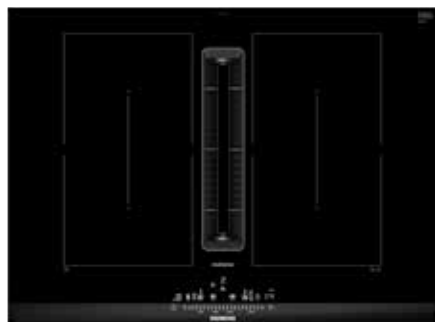

iQ500 | Varná doska inductionAir Plus, 70 cm

Fazetový dizajn: ED777FQ25E

Dizajn bez rámčeka:¹⁾