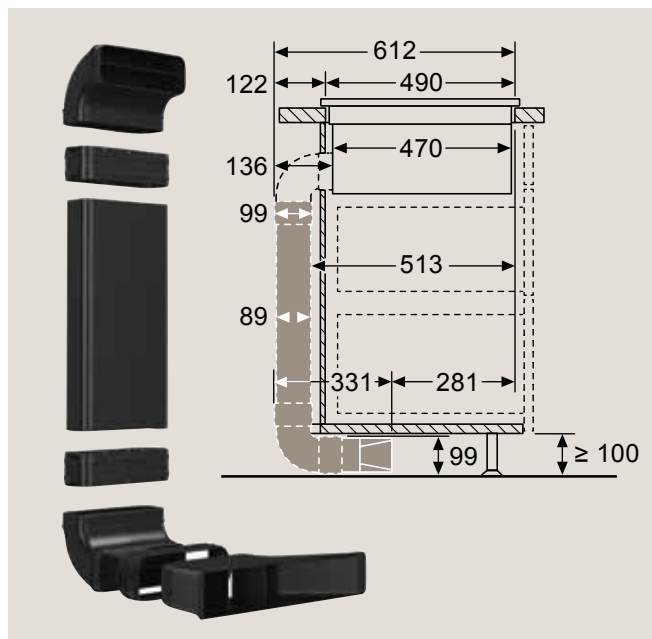

Príslušenstvo k inductionAir Plus

HZ9VDKRO

montážna súprava na prevádzku s čiastočnou cirkuláciou pre varné dosky s odsávaním, na hĺbku pracovnej dosky 70 cm a väčšiu (2× ploché vertikálne koleno 90° „L“, 3× spojovací diel, 1× ploché potrubie 50 cm, 1× soklový difúzér)