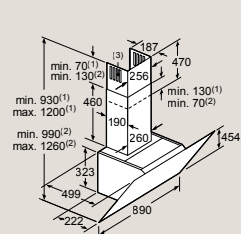

Dekoratívny nástenný odsávač pár