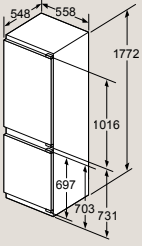

Zabudovateľná kombinácia chladnička/mraznička

KI86NSDC0