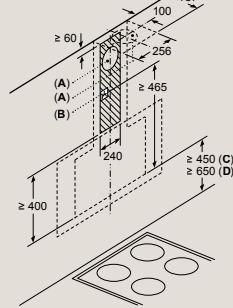

Dekoratívny nástenný odsávač pár