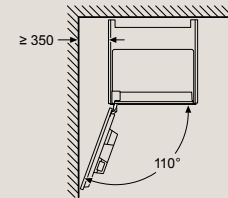

Zabudovanie vľavo do rohu

Pri použití 92° obmedzovača závesu je minimálna vzdialenosť od steny 100 mm.

Rozmery v mm

Zvláštne príslušenstvo k modelom zo strany 16, 17 a 18

HM978GNB1

- HZ327000 kamenná platňa na pečenie s drevenou lopatkou
- HZ531010 plech na pečenie s nepriľnavým keramikým povrchom
- HZ532010 hlboký smaltovaný plech s nepriľnavým keramikým povrchom
- HZ617000 forma na pizzu
- HZ629070 plech Air Fry & Grill
- HZ631070 smaltovaný plech na pečenie
- HZ632070 hlboký smaltovaný plech
- HZ633001 pokrývka na profesionálnu panvicu
- HZ633070 smaltovaná profi panvica s mriežkou
- HZ633073 smaltovaná profesionálna panvica
- HZ635000 súprava na barbecue
- HZ66X650 dekoračná lišta na vertikálnu inštaláciu
- HZ66X650 dekoračná lišta na zakrytie pohľadovej hrany dna rúry
- HZ6BMA00 medzidno a dekoračné lišty
- HZ915003 sklený pekáč
- HZG0AS00 napájací kábel, dĺžka 3 m

HS958GDD1

HS958GED1

- HZ530000 2 smaltované polovičné hlboké plechy
- HZ531010 plech na pečenie s nepriľ. povrchom
- HZ532010 hlboký smaltovaný plech s nepriľnavým povrchom
- HZ617000 forma na pizzu
- HZ629070 plech Air Fry & Grill
- HZ631070 smaltovaný plech na pečenie
- HZ632070 hlboký smaltovaný plech
- HZ633001 pokrývka na profesionálnu panvicu
- HZ633070 smaltovaná profi panvica s mriežkou
- HZ633073 smaltovaná profesionálna panvica
- HZ635000 súprava na barbecue
- HZ638D00 varioClip rail Plus, plne výsuvný, určený na varenie v pare
- HZ66D52 dierovaná a nedierovaná parná nádoba veľkosti M
- HZ66X650 dekoračná lišta na zakrytie pohľadovej hrany dna rúry
- HZ6BMA00 medzidno a dekoračné lišty
- HZ915003 sklený pekáč
- HZG0AS00 napájací kábel, dĺžka 3 m
- SZ72010 predĺženie aquaStop

HS958GCB1, HS958KDB1

- HZ530000 2 smaltované polovičné hlboké plechy
- HZ531010 plech na pečenie s nepriľ. povrchom
- HZ532010 hlboký smaltovaný plech s nepriľnavým povrchom
- HZ617000 forma na pizzu
- HZ629070 plech Air Fry & Grill
- HZ631070 smaltovaný plech na pečenie
- HZ632070 hlboký smaltovaný plech
- HZ633001 pokrývka na profesionálnu panvicu
- HZ633070 smaltovaná profi panvica s mriežkou
- HZ633073 smaltovaná profesionálna panvica
- HZ635000 súprava na barbecue
- HZ638D00 varioClip rail Plus, plne výsuvný, určený na varenie v pare
- HZ66D52 dierovaná a nedierovaná parná nádoba veľkosti M
- HZ66X650 dekoračná lišta na zakrytie pohľadovej hrany dna rúry
- HZ6BMA00 medzidno a dekoračné lišty
- HZ915003 sklený pekáč
- HZG0AS00 napájací kábel, dĺžka 3 m

HN978GMB1