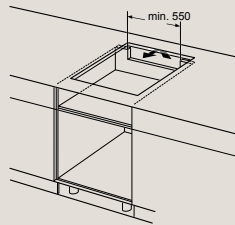

Varná doska flexInduction Plus

EX607NYV6E

Rozmery v mm