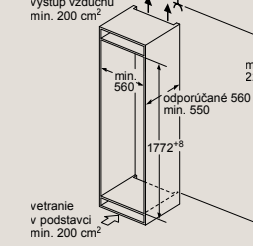

Odporúčané rozmery medzier pre ploché závesy

F	R	X
16-19	0-3	2,5
20	0-1	3
	2-3	2,5
21	0-1	3
	2-3	2,5
22	0	4
	1	3,5
	2-3	3

Rozmery v mm