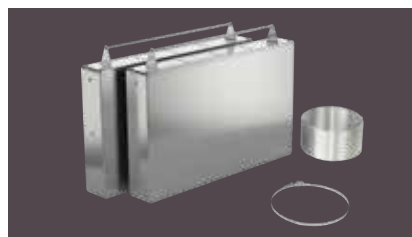

Recirkulačná súprava

LZ21WWJ11 (80 cm)
LZ21WWJ12 (90 cm)
súprava na recirkuláciu longLife

Regeneračný filter s dlhou životnosťou: spoľahlivo zachytáva pachy počas 10 rokov

Regeneračný filter longLife s aktívnym uhlím.

Regeneračný systém recirkulačnej súpravy longLife obsahuje 2 filtračné kazety, 1 flexi hliníkovú hadicu a 1 hadicovú svorku.

Zníženie zápachu o viac ako 80%.