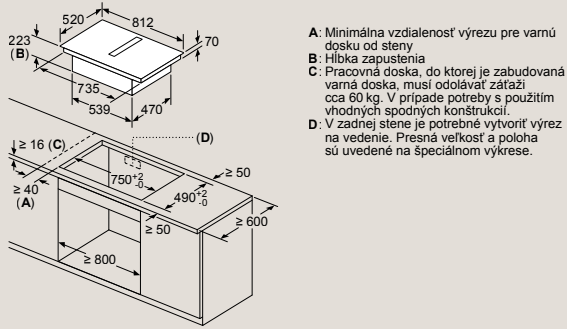

Varné dosky s odsávaním

EX877NX68E, ED877FQ25E