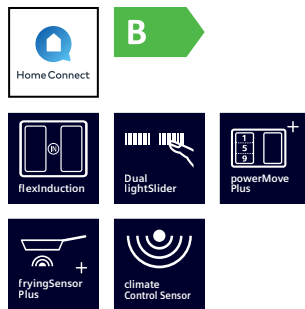

iQ700 | Varná doska inductionAir Plus, 80 cm

Fazetový dizajn: EX877NX68E
Dizajn bez rámčeka:³⁾ EX807NX68E (bez obr.)