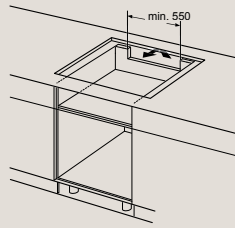

EX807NYV6E

Rozmery v mm