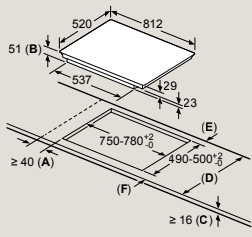

Indukčná varná doska

D	E	F
585-600	50	≥ 35
> 600	≥ 50	≥ 50