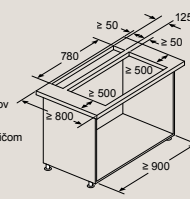

A: Presah pracovnej dosky – korpus

Kombinácia s elektrickou varnou doskou