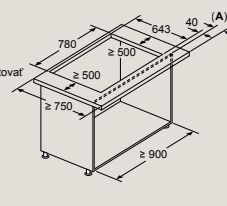

Stolný odsávač pár

LD88WMM66

A: Presah pracovnej dosky – korpus

Kombinácia s elektrickou varnou doskou

Nie je možné použiť s plynovou varnou doskou.

- nemontujte nad zariadenie nástenné skrinky
- vzdialenosť otvorených policových prvkov nad spotrebičom min. 650 mm (odporúčané)
- vzdialenosť vľavo/vpravo medzi spotrebičom a stenou/susednou nástennou skrinkou min. 500 mm
- vzdialenosť medzi rámom spotrebiča a stenou min. 50 mm

Rozmery v mm

Stolný odsávač pár

LD98WMM66

A: Presah pracovnej dosky – korpus

Kombinácia s elektrickou varnou doskou

Nie je možné použiť s plynovou varnou doskou.

- nemontujte nad zariadenie nástenné skrinky
- vzdialenosť otvorených policových prvkov nad spotrebičom min. 650 mm (odporúčané)
- vzdialenosť vľavo/vpravo medzi spotrebičom a stenou/susednou nástennou skrinkou min. 500 mm
- vzdialenosť medzi rámom spotrebiča a stenou min. 50 mm

Rozmery v mm

Stolný odsávač pár

LD98WMM65

Kombinácia s elektrickou varnou doskou

A: Presah pracovnej dosky – korpus

A: Presah pracovnej dosky – korpus

Rozmery v mm

Nástenný odsávač pár

LC96BBM65

min. 550/650 elektrický/plynový

Rozmery v mm

Teleskopický odsávač pár

LI67SA561S

Rozmery v mm