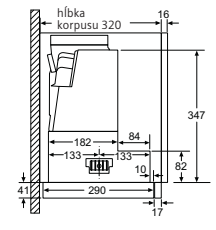

Teleskopický odsávač pár

LI67SA561S

Rozmery v mm