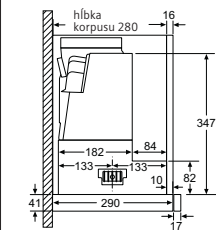

LI97SA561S