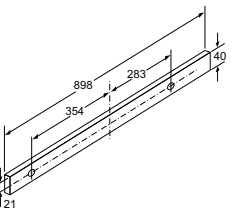

Rozmery v mm