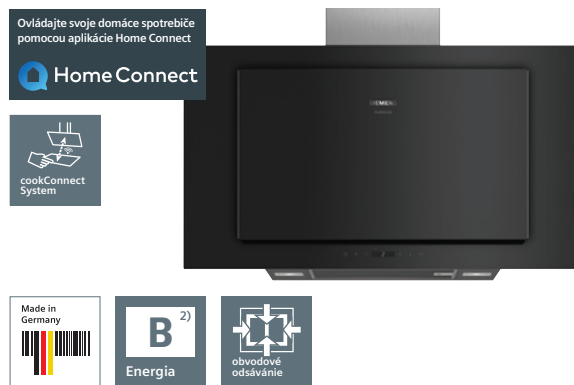

Nástenný odsávač pár

LC97FLR61S čierna/sklo

iQ500