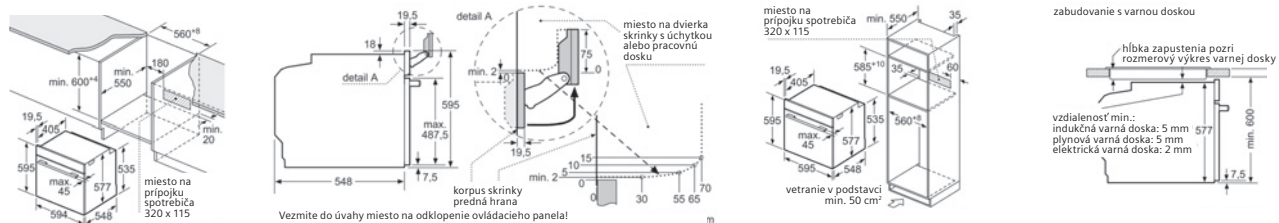

Kombinovaná rúra s mikrovlnami a prídavnou parou

HN8...

Rozmery v mm