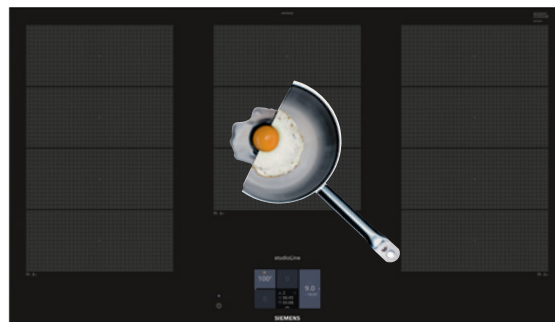

flexInduction varná doska, 90 cm

EX907KXX5E iQ700