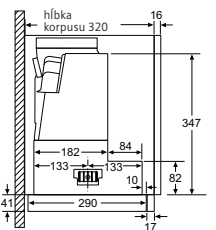

LI97SA561S

Rozmery v mm