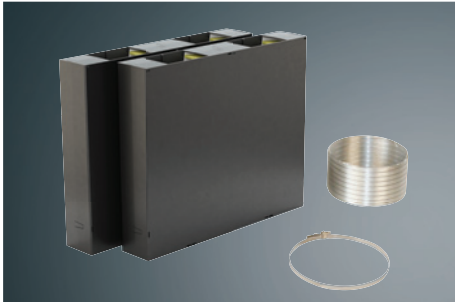

Príslušenstvo pre stolné odsávače pár glassdraftAir.

Štart. súprava na recirkuláciu

LZ21WWI16, vhodná pre 80 cm
LZ21WWI17, vhodná pre 90 cm
súpr. cleanAir Plus na recirkuláciu

Štartovacia súpr. na prevádzku s recirkuláciou vrátane pachového filtra cleanAir Plus

- Veľmi efektívne čistí vzduch od pachov a peľu.
- Redukuje viac ako 90 % pachov.
- Životnosť pachového filtra cleanAir Plus je minimálne 12 – 18 mesiacov.
- Špeciálna povrchová úprava antiFish efektívne redukuje rybí zápach pri príprave pokrmov.
- Inovatívna vrstva antiPolle zadrží peľové častičky vo vzduchu a deaktivuje ich.
- Štart. súpr. na recirkuláciu vzduchu obsahuje 2 plastové púzdra, 8 pachových filtrov cleanAir Plus, 1 flexibilnú hliníkovú hadicu a 1 hadicovú svorku.