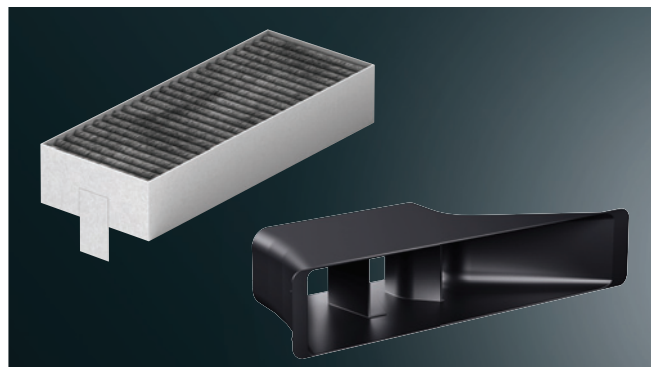

Recirkulácia s (čiastočným) vedením vzduchu

HZ9VRPDO
Štartovacia súprava na recirkuláciu s (čiastočným) vedením vzduchu

- Nevyhnutné základné príslušenstvo pre všetky konfigurácie recirkulácie s čiastočným alebo úplným vedením vzduchu (s potrubím).
- Obsahuje 4 integrované, výkonné pachové filtre cleanAir, ktoré citeľne redukujú pachy a arómy pri varení (napr. rybacích jedál).
- Veľký povrch filtra s vysokou schopnosťou eliminácie zápachu má životnosť cca 360 hodín pri intenzívnom varení.
- Redukuje hlučnosť a optimalizuje psychoakustiku.
- Difúzny prvok možno upevniť priamo na ploché potrubie. Pri recirkulácii s čiastočným alebo úplným vedením pomocou potrubia sa vzduch odvádza do oblasti sokla.