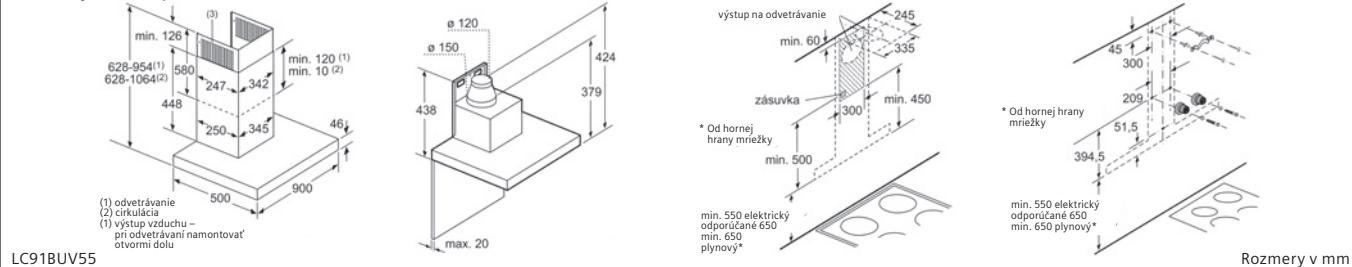

Komínový odsávač pár