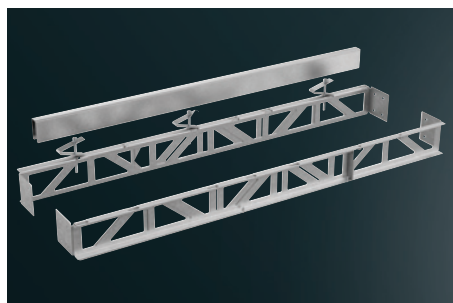

LZ28WWY12
Spodná konštrukcia pre fazetový dizajn, 80 cm

- Montážna súprava na inštaláciu fazetového odsávača pár a varnej dosky do jedného výrezu.