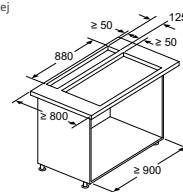

Nie je možné použiť s plynovou varnou doskou.

Rozmery v mm