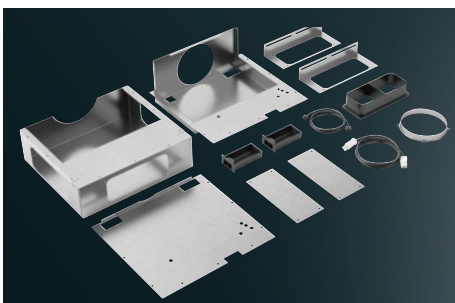

Montážne súpravy

LZ21WWM11
Montážna súprava na inštaláciu vzdialeného motora

- Obsahuje potrebné inštaláčne diely na inštaláciu motora do vzdialenosti 3 m od ventilačnej jednotky.