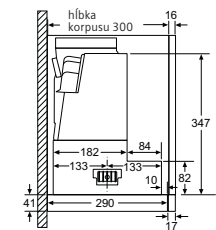

LI97SA561S

Rozmery v mm