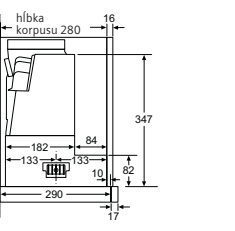

Teleskopický odsávač pár

LI67SA561S

Rozmery v mm