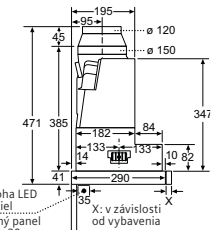

Teleskopický odsávač pár

LI67SA561S

Rozmery v mm