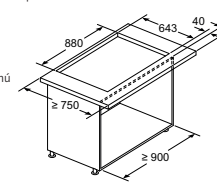

Zápustný odsávač pár

Nie je možné použiť s plynovou varnou doskou.

Kombinácia s elektrickou varnou doskou