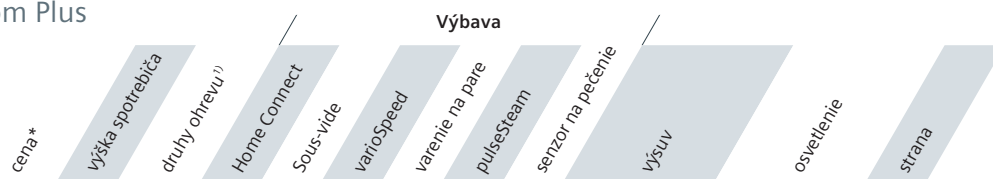

Varenie a pečenie – prehľad sortimentu.

Nižšie uvedený prehľad slúži na rýchlu a jednoduchú orientáciu pri výbere vhodného spotrebiča.

iQ700 s TFT dotykovým displejom Plus

Zabudovateľné rúry/Kompaktné zabudovateľné rúry												
HN878G4B6	2 499 €	60	15/2/2	●		●		●	●	1-nás. teleskop	úrovňové LED	12
CN878G4B6	1 935 €	45	15/2/2	●		●		●	●	1-nás. teleskop	LED	16
Parné zabudovateľné rúry/Kompaktné parné zabudovateľné rúry												
HS858KXB6	Novinka 2 639 €	60	15/5/0	●	●		●	●	●	3-nás. teleskop	úrovňové LED	12
HS858GXB6	2 159 €	60	15/5/0	●	●		●	●	●	3-nás. teleskop	úrovňové LED	13
CS858GRB7	1 899 €	45	15/5/0	●	●		●	●	●	1-nás. teleskop	LED	16