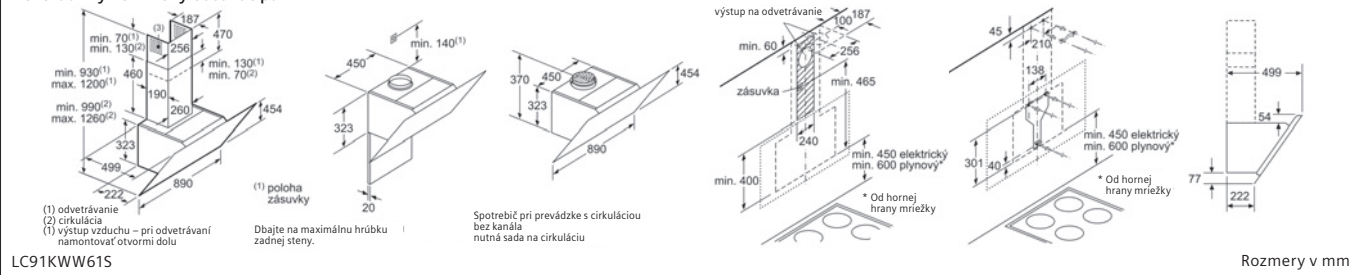

Dekoratívny komínový odsávač pár