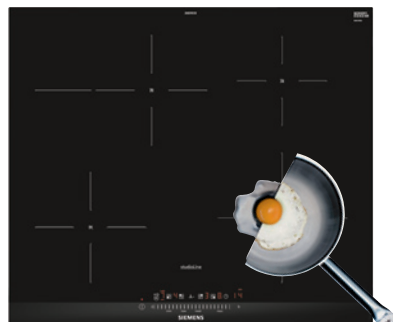

Indukčná varná doska, 60 cm

EH677FFC5E

iQ300

Exkluzívne v rade studioLine	- dizajn blackSteel - deepBlack Edition	- dizajn blackSteel - deepBlack Edition
Komfort	- ovládanie dual lightSlider (červené podsvietenie) - fryingSensor Plus s 5 stupňami teploty 4 indukčné varné zóny - flexInduction Plus - flexMotion – automatický prenos nastavenia - powerMove Plus - varné zóny sa automaticky spoja alebo rozdelia podľa tvaru a veľkosti umiestnenej nádoby - timer minútka - funkcia reStart - funkcia quickStart - funkcia udržiavania teploty - Home Connect: vzdialená správa a ovládanie - cookConnect system (s kompatibilným odsávačom pár)	- ovládanie touchSlider - fryingSensor Plus so 4 stupňami teploty 4 indukčné varné zóny, z toho jedna varná zóna s rozšírením na zónu na pečenie - timer minútka - funkcia reStart - funkcia quickStart
Bezpečnosť	- rozoznanie prítomnosti hrnca - funkcia powerManagement – nastavenie max. príkonu dosky - bezpečnostné vypínanie - detská poistka - funkcia zablokovania dosky na 20 sekúnd – napr. pri čistení 2-stupňový ukazovateľ zvyškového tepla - hlavný vypínač - ukazovateľ spotreby energie	- rozoznanie prítomnosti hrnca - funkcia powerManagement – nastavenie max. príkonu dosky - bezpečnostné vypínanie - detská poistka - funkcia zablokovania dosky na 20 sekúnd – napr. pri čistení 2-stupňový ukazovateľ zvyškového tepla - hlavný vypínač - ukazovateľ spotreby energie
Rýchlosť	- panBoost: powerBoost pre panvice - powerBoost funkcia pre všetky indukčné varné zóny	powerBoost funkcia pre všetky indukčné varné zóny
Výkon a rozmery varných zón	1x Ø 380 mm x 230 mm, 3,3 kW (max. výkon 3,7 kW) indukčná varná zóna alebo 2x Ø 190 mm, 2,2 kW (max. výkon 3,7 kW) indukčná varná zóna; 1x Ø 380 mm x 230 mm, 3,3 kW (max. výkon 3,7 kW) indukčná varná zóna alebo 2x Ø 190 mm, 2,2 kW (max. výkon 3,7 kW) indukčná varná zóna 17 stupňov výkonu	1x Ø 180 mm, 1,8 kW (max. výkon 3,1 kW) indukčná varná zóna; 1x Ø 180 mm, 1,8 kW (max. výkon 3,1 kW) indukčná varná zóna; 1x Ø 145 mm, 1,4 kW (max. výkon 2,2 kW) indukčná varná zóna; 1x Ø 210 mm, 2,2 kW (max. výkon 3,7 kW) indukčná varná zóna 17 stupňov výkonu
Rozmery (V x Š x H) a technické informácie	EX677LYV5E: spotrebiča: 51 x 602 x 520 mm na inštaláciu: 51 x 560 x 490 mm - min. hrúbka pracovnej dosky: 16 mm EX607LYV5E: spotrebiča: 56 x 572 x 512 mm na inštaláciu: 56 x 576 x 516 mm - min. hrúbka pracovnej dosky: 16 mm - príkon: 7,4 kW - kábel na pripojenie je súčasťou balenia (110 cm, bez zástrčky) - typ pripojenia: trojfázové	spotrebiča: 51 x 602 x 520 mm na inštaláciu: 51 x 560 x 490 mm - min. hrúbka pracovnej dosky: 16 mm - príkon: 7,4 kW - kábel na pripojenie je súčasťou balenia (110 cm, bez zástrčky) - typ pripojenia: trojfázové
Cena*	1 099 €	719 €