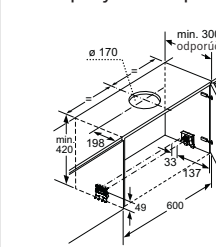

Teleskopický odsávač pár

LI67SA561S

Rozmery v mm