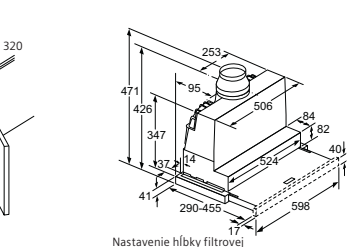

Teleskopický odsávač pár

LI67SA561S

Rozmery v mm