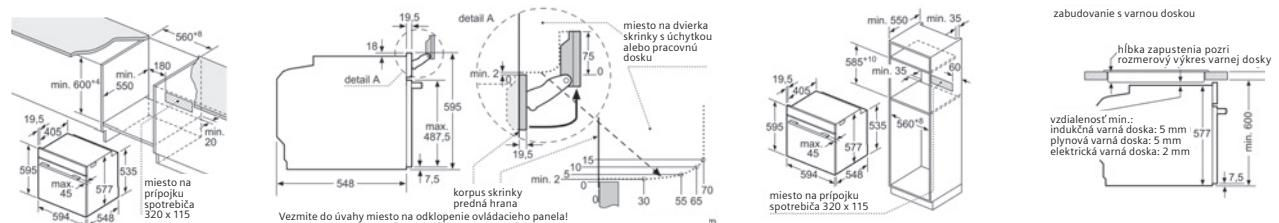

Kombinovaná parná rúra

HS8...

Rozmery v mm