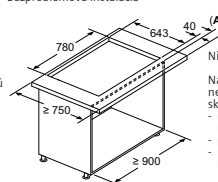

Zápustný odsávač pár

Nie je možné použiť s plynovou varnou doskou.

Kombinácia s elektrickou varnou doskou