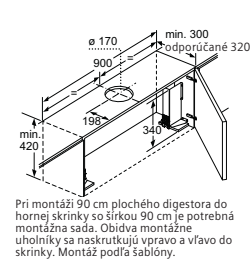

Teleskopický odsávač pár

poloha LED svetiel ..... X: v závislosti od vybavenia
zadný panel max. 20 mm