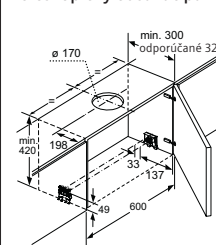

Teleskopický odsávač pár

poloha LED svetiel ..... X: v závislosti od vybavenia
zadný panel max. 20 mm