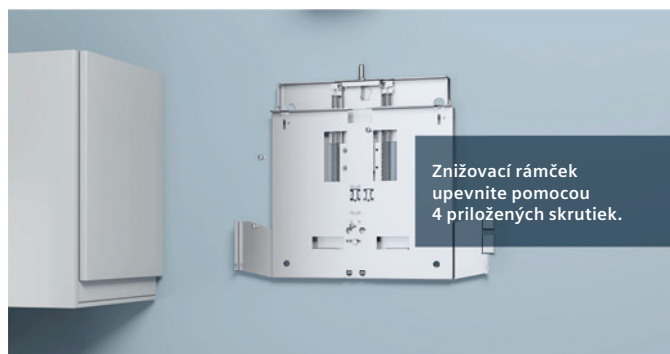

Presvedčivý dizajn vo vašej kuchyni.

Znižovací rámček Siemens pre teleskopické odsávače pár.

Tu nájdete produktové video:
<http://bit.ly/Absenkrahmen>

Znižovacie rámčeky (LZ46600 a LZ49601) sú tým najlepším optickým riešením pre váš teleskopický odsávač pár. Vo vypnutom režime je odsávač schovaný v hornej skrinke a nijako nenarušuje dizajnovú linku vašej kuchyne.