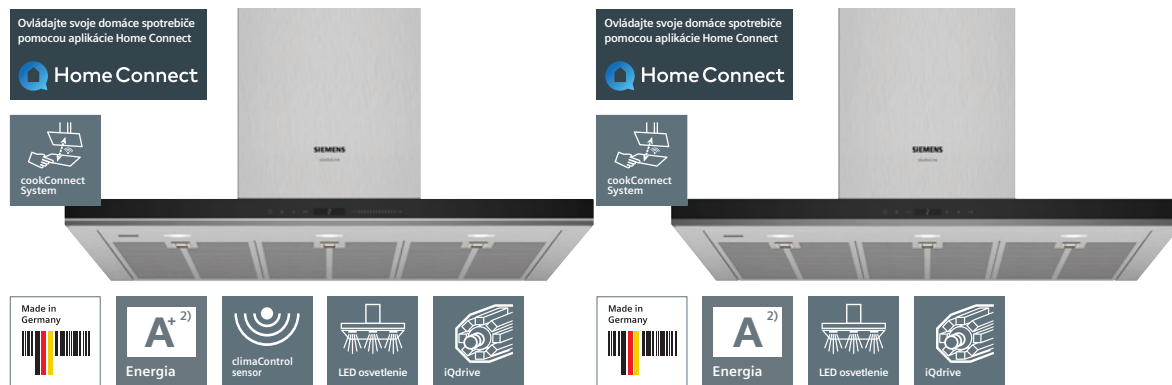

Nástenný odsávač pár, 90 cm

LC91BUV55 nehrdzavejúca oceľ

iQ700

Nástenný odsávač pár, 90 cm

LC97BIR55 nehrdzavejúca oceľ

iQ500