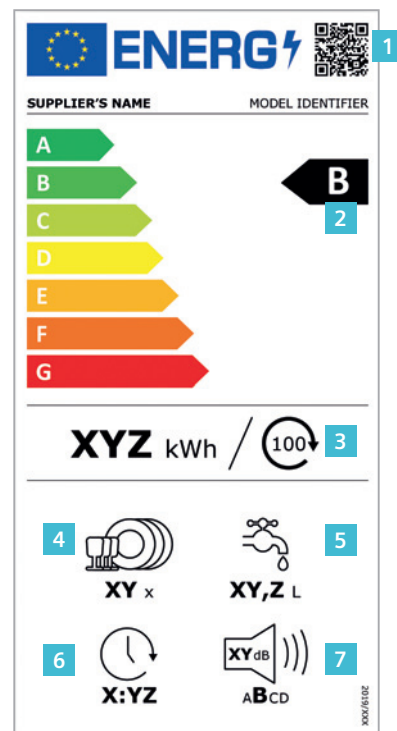

Ďalej napríklad v budúcnosti nebude pri práčkach, práčkach so sušičkou a umývačkách riadu uvádzaná ročná spotreba energie, ale spotreba po 100 prevádzkových cykloch daného spotrebiča. Pri týchto produktoch bude navyše uvádzaný čas programu energetických štítkov, ktorý má byť preskúmaný. Pri práčkach a kombinovaných práčkach so sušičkou je tento čas dokonca časovo

obmedzený a nesmie prekročiť maximálny čas programu. Pri práčkach a kombinovaných práčkach so sušičkou sa zmení aj testovací program. Môžete ho nájsť na ovládacom paneli spotrebiča ako program „Eco 40 – 60“.

V prípade umývačiek riadu sa naopak mení zloženie súprav riadu. Okrem iného z týchto dôvodov nie je možné priamo prevádzať aktuálne energetické triedy na triedy budúce. Okrem toho teraz môžete priamo pomocou QR kódu, ktorý je uvedený na energetickom štítku, získať ďalšie informácie o produkte. QR kód vás od 1. 3. 2021 presmeruje do databázy prevádzkovej EÚ. Tu si môžete pozrieť a stiahnuť budúce dátové listy pre všetky zariadenia, ktoré vyžadujú označenie energetickým štítkom. Do databázy môžete pristupovať aj cez internet. Ďalšie informácie o novom energetickom štítku získate na siemens-home.bsh-group.com/energylabel

Príkladné znázornenie energetického štítka pre umývačky riadu.

Trieda energetickej účinnosti umývačiek riadu sa naďalej vzťahuje na program „Eco“. Normy pre testovanie však boli zmenené. Okrem iného sa na určenie sušiacieho a umývacieho výkonu teraz používajú šálky, hrnce a plastový riad, aby lepšie odrážali skutočné používateľské správanie. Novinkou je údaj o dĺžke trvania programu Eco, ktorý je obzvlášť šetrný k životnému prostrediu. Program je zvlášť vhodný pre bežne zašpinený riad a najúčinnjší program v kombinácii „spotreby energie a vody“. Rovnako ako pri práčkach a kombinovaných práčkach so sušičkou bude aj v budúcnosti spotreba energie vychádzať zo 100 umývacích cyklov.

Vysvetlenie symbolov.

1. 1 QR kód
2. 2 Trieda energetickej účinnosti
3. 3 Spotreba energie v kWh/100 prevádzkových cyklov (v programe Eco)
4. 4 Počet štandardných súprav riadu pre program Eco
5. 5 Spotreba vody v litroch/prevádzkový cyklus (v programe Eco)
6. 6 Čas trvania programu „Eco“
7. 7 Emisie hluku vo zvukovom výkone (dB(A) re 1 PW) a trieda emisí hluku