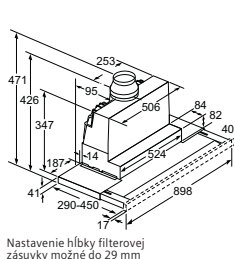

Teleskopický odsávač pár

poloha LED svetiel ..... X: v závislosti od vybavenia
zadný panel max. 20 mm