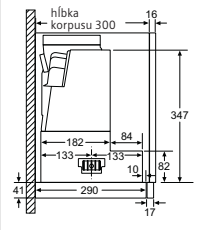

Teleskopický odsávač pár

LI67SA561S

Rozmery v mm