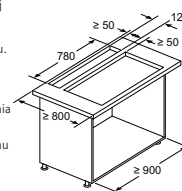

Nie je možné použiť s plynovou varnou doskou.

Rozmery v mm