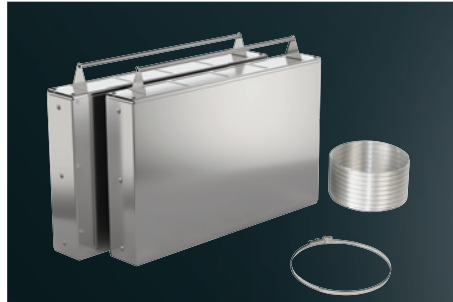

Štart. súprava na recirkuláciu

LZ21WWJ11, vhodná pre 80 cm
LZ21WWJ12, vhodná pre 90 cm
súprava longLife na recirkuláciu

Regeneračný filter longLife

- Niekoľkonásobný regeneračný aktívny uhlíkový filter longLife.
- Regeneračná štartovacia súprava longLife na recirkuláciu obsahuje 2 filtračné kazety, 1 flexibilnú hliníkovú hadicu a 1 hadicovú svorku.