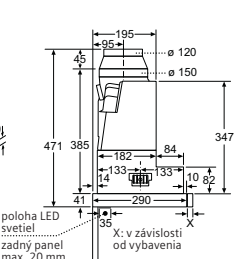

Teleskopický odsávač pár

poloha LED svetiel ..... X: v závislosti od vybavenia
zadný panel max. 20 mm