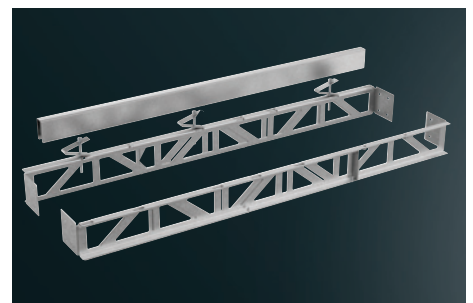

LZ29WWY12
Spodná konštrukcia pre fazetový dizajn, 90 cm

- Montážna súprava na inštaláciu fazetového odsávača pár a varnej dosky do jedného výrezu.