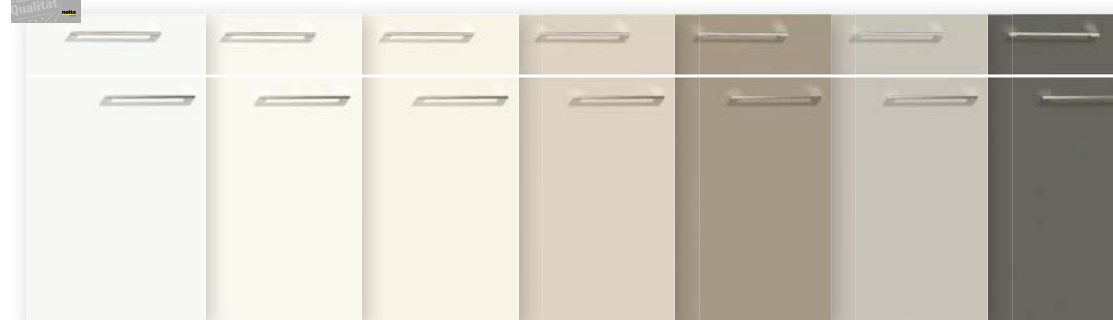

LUX

Arktický bílý vysoký lesk   Bílá vysoký lesk   Magnolia vysoký lesk   Sahara vysoký lesk   Lava vysoký lesk   Platinově šedá vysoký lesk   Šedý křemen vysoký lesk