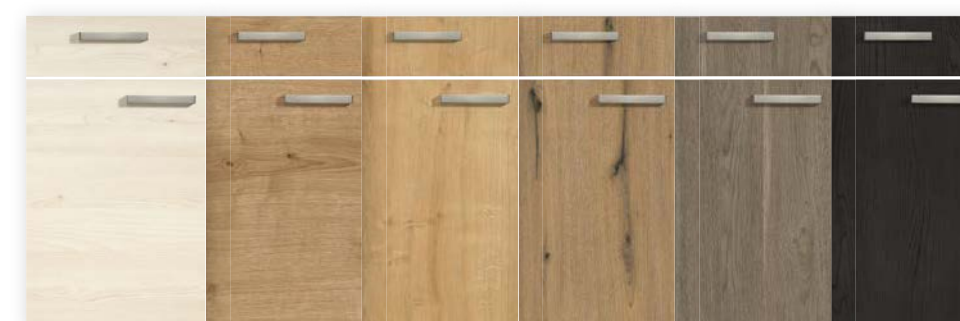

MANHATTAN

Kiruna bríza   Dub cesmínový   Dub chalet   Sopečný dub   Dub grafit stříbrný   Dub nero