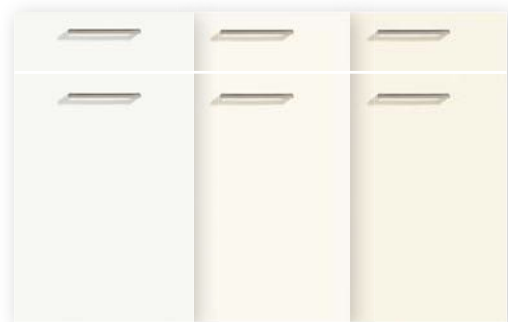

TREND LACK

Arktický bílý vysoký lesk   Bílá vysoký lesk   Magnolia vysoký lesk