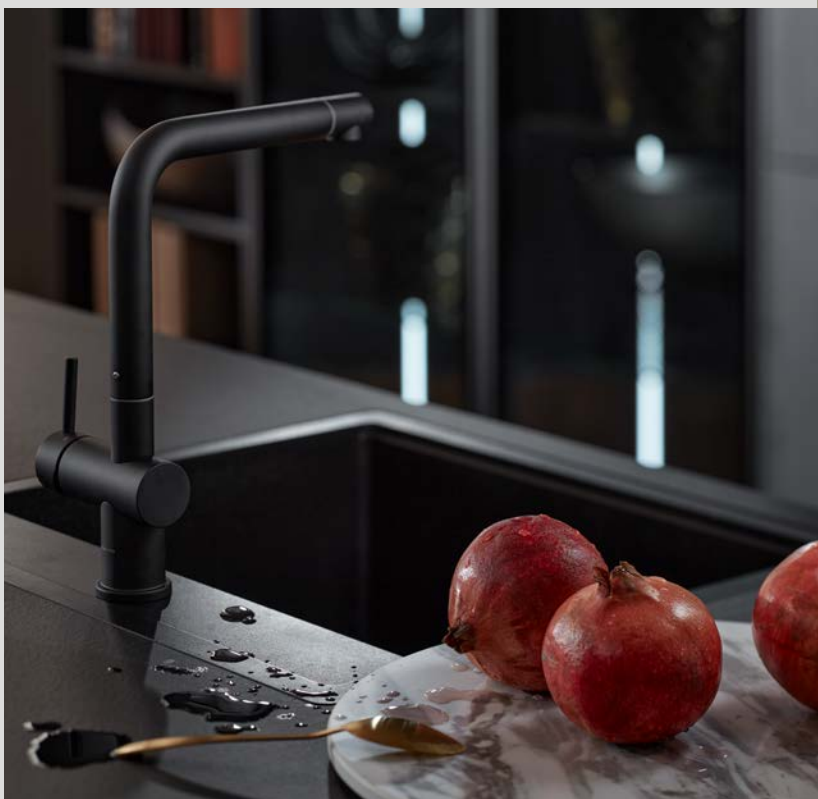

VF-KJ22-CZ

Technické změny vyhrazeny. Kvůli technickým důvodům při tisku a fotografování se mohou jednotlivé barevné odstíny v tomto katalogu občas nepatrně odlišovat od originálních barev. Ochranný poplatek 5 eur
Nolte Küchen GmbH & Co. KG | Anni-Nolte-Straße 4 | 32584 Löhne | Tel. +49 57 32 8990 | www.nolte-kuechen.com

nolte®
KÜCHEN