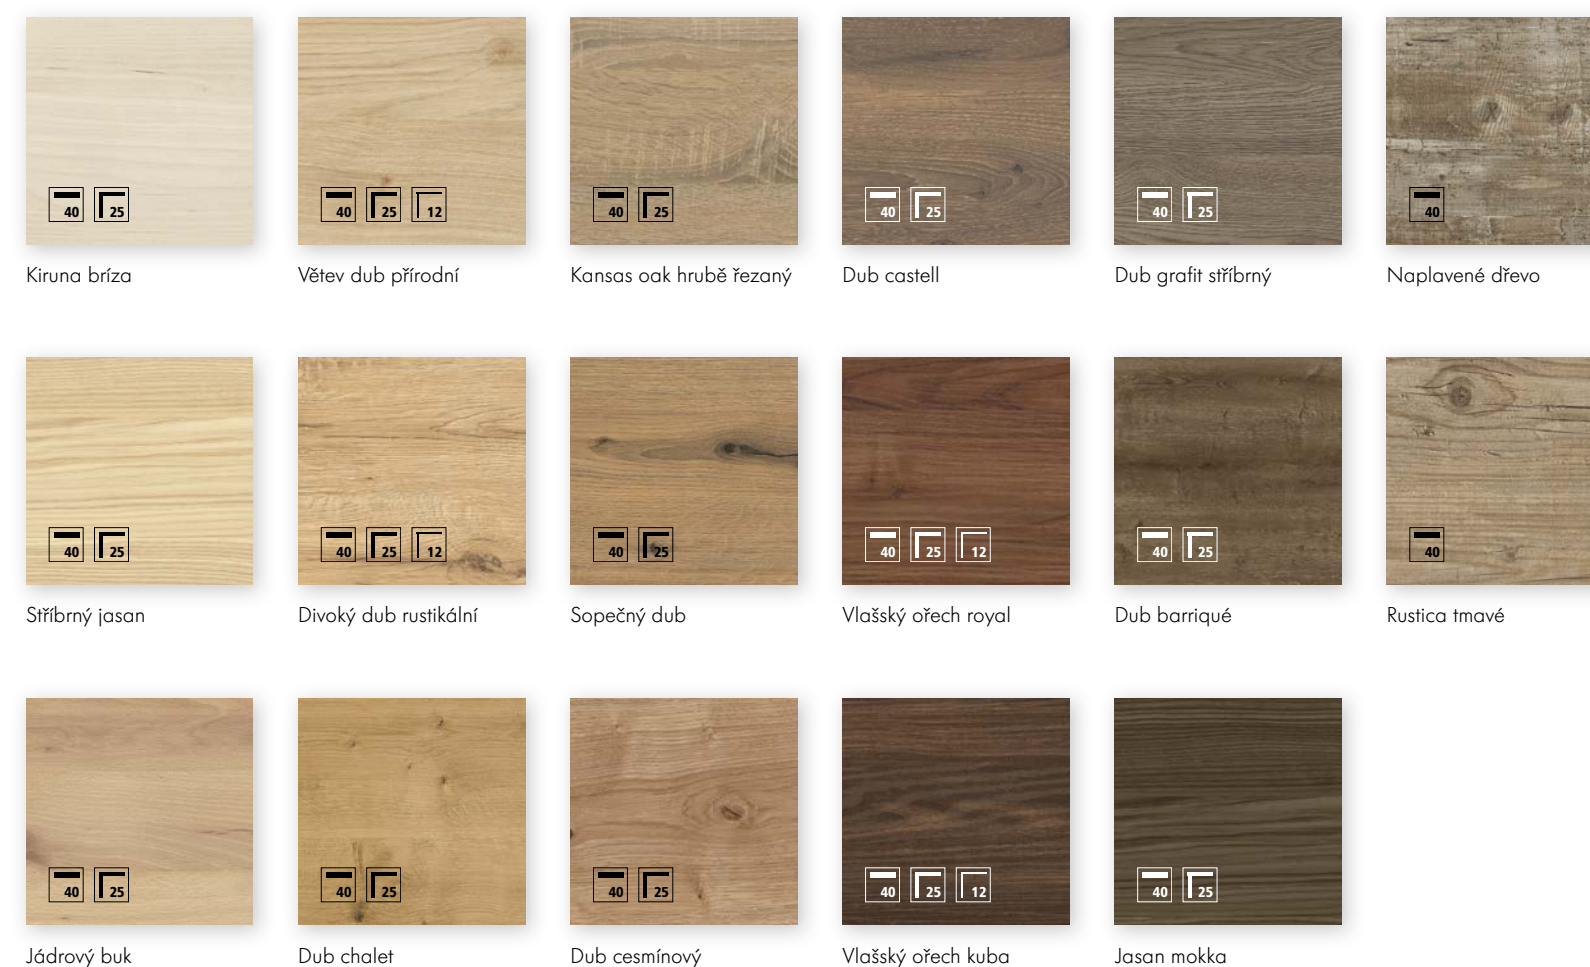

PŘIROZENÝ ŠARM NEBO CHLADNÁ ELEGANCE – PRACOVNÍ DESKY V DESIGNU KAMENE, JEDNOBAREVNÉ NEBO V DESIGNU DŘEVA

Pokud je kvalita správná, rozhodující je design. U našich pracovních desek to znamená: Máte volný výběr. Jasná jednobarevná provedení dodávají kuchyni eleganci, realistický design kamene poskytuje celé místnosti strukturu. Pro ty, kteří dávají přednost teplé a útulné atmosféře v kuchyni, vede již dlouho cesta k pracovní desce s designem dřeva. Vyberte si z různých dekorů podle svého vkusu, samozřejmě vždy ve vysoké kvalitě a s nejvyššími designovými standardy.