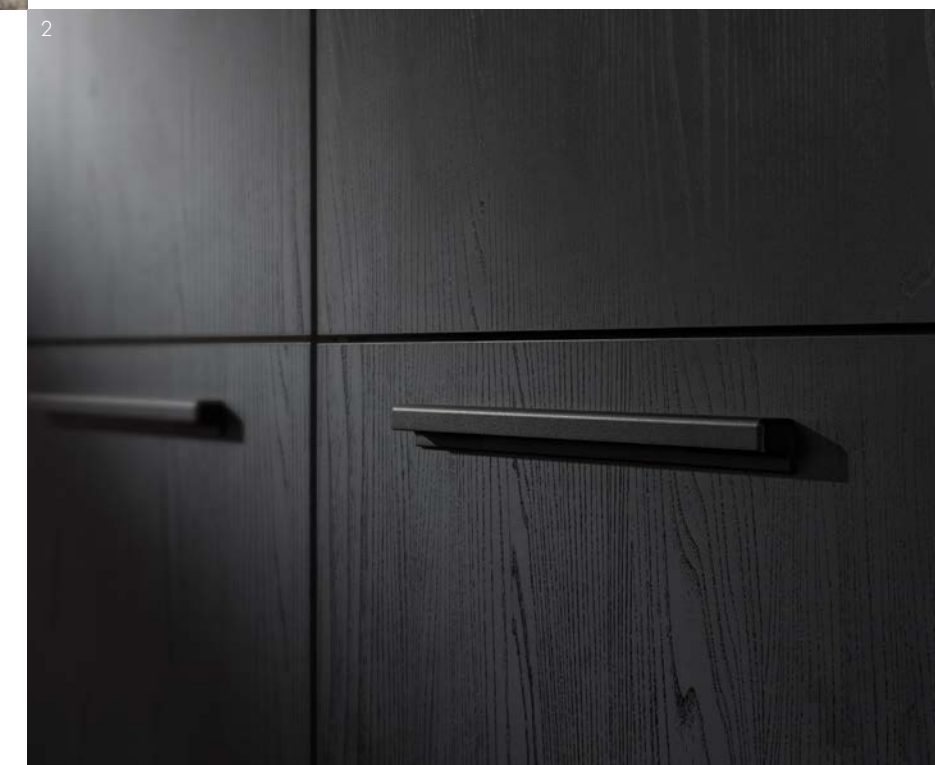

MANHATTAN

TREND SE STÁVÁ KLASIKOU

Nový MANHATTAN dub Nero vytváří harmonickou kombinaci příjemné útulnosti a nadčasové elegance díky výrazné povrchové struktuře, která se v závislosti na dopadu světla mění z tmavě černé na jemně šedou. Černé elektrické spotřebiče, prosklené skříňky s černě eloxovanými hliníkovými rámy a černě tónovaným sklem, černá pracovní deska i černý dřez s odpovídající baterií dodávají této kuchyni mimořádně elegantní vzhled. Důraz na detail je patrný při pohledu dovnitř skříňky: nové prosklené skříňky jsou bez viditelných závěsů, což přispívá k mimořádně útulnému dojmu.

1. 1 Otevřené police a prosklené skříňky s integrovaným bočním osvětlením otevírají jinak poměrně jednoduchou kuchyň a umělecky ji zasazují do každého prostoru.
2. 2 Černá kombinace úchytek 851 se perfektně hodí k této kuchyni.

MANHATTAN Dub Nero
KORPUS Grafit
PRACOVNÍ DESKA Černá PRO