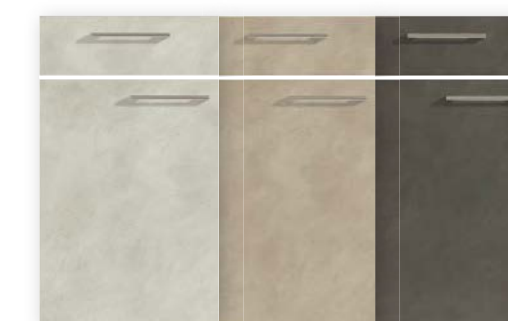

LUCCA

Cement afírově šedá   Cement šedý achát   Cement antracit