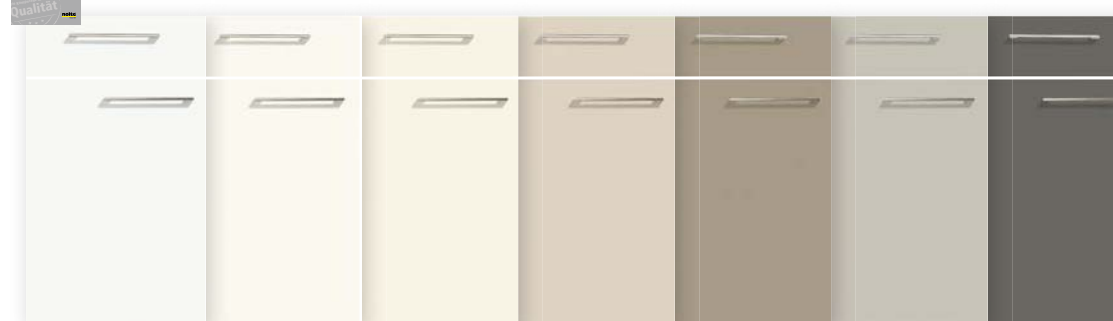

FEEL

Arktický bílý soft matný   Bílá soft matná   Magnolia soft matná   Sahara soft matná   Lava soft matná   Platinově šedá soft matný   Šedý křemen soft matný