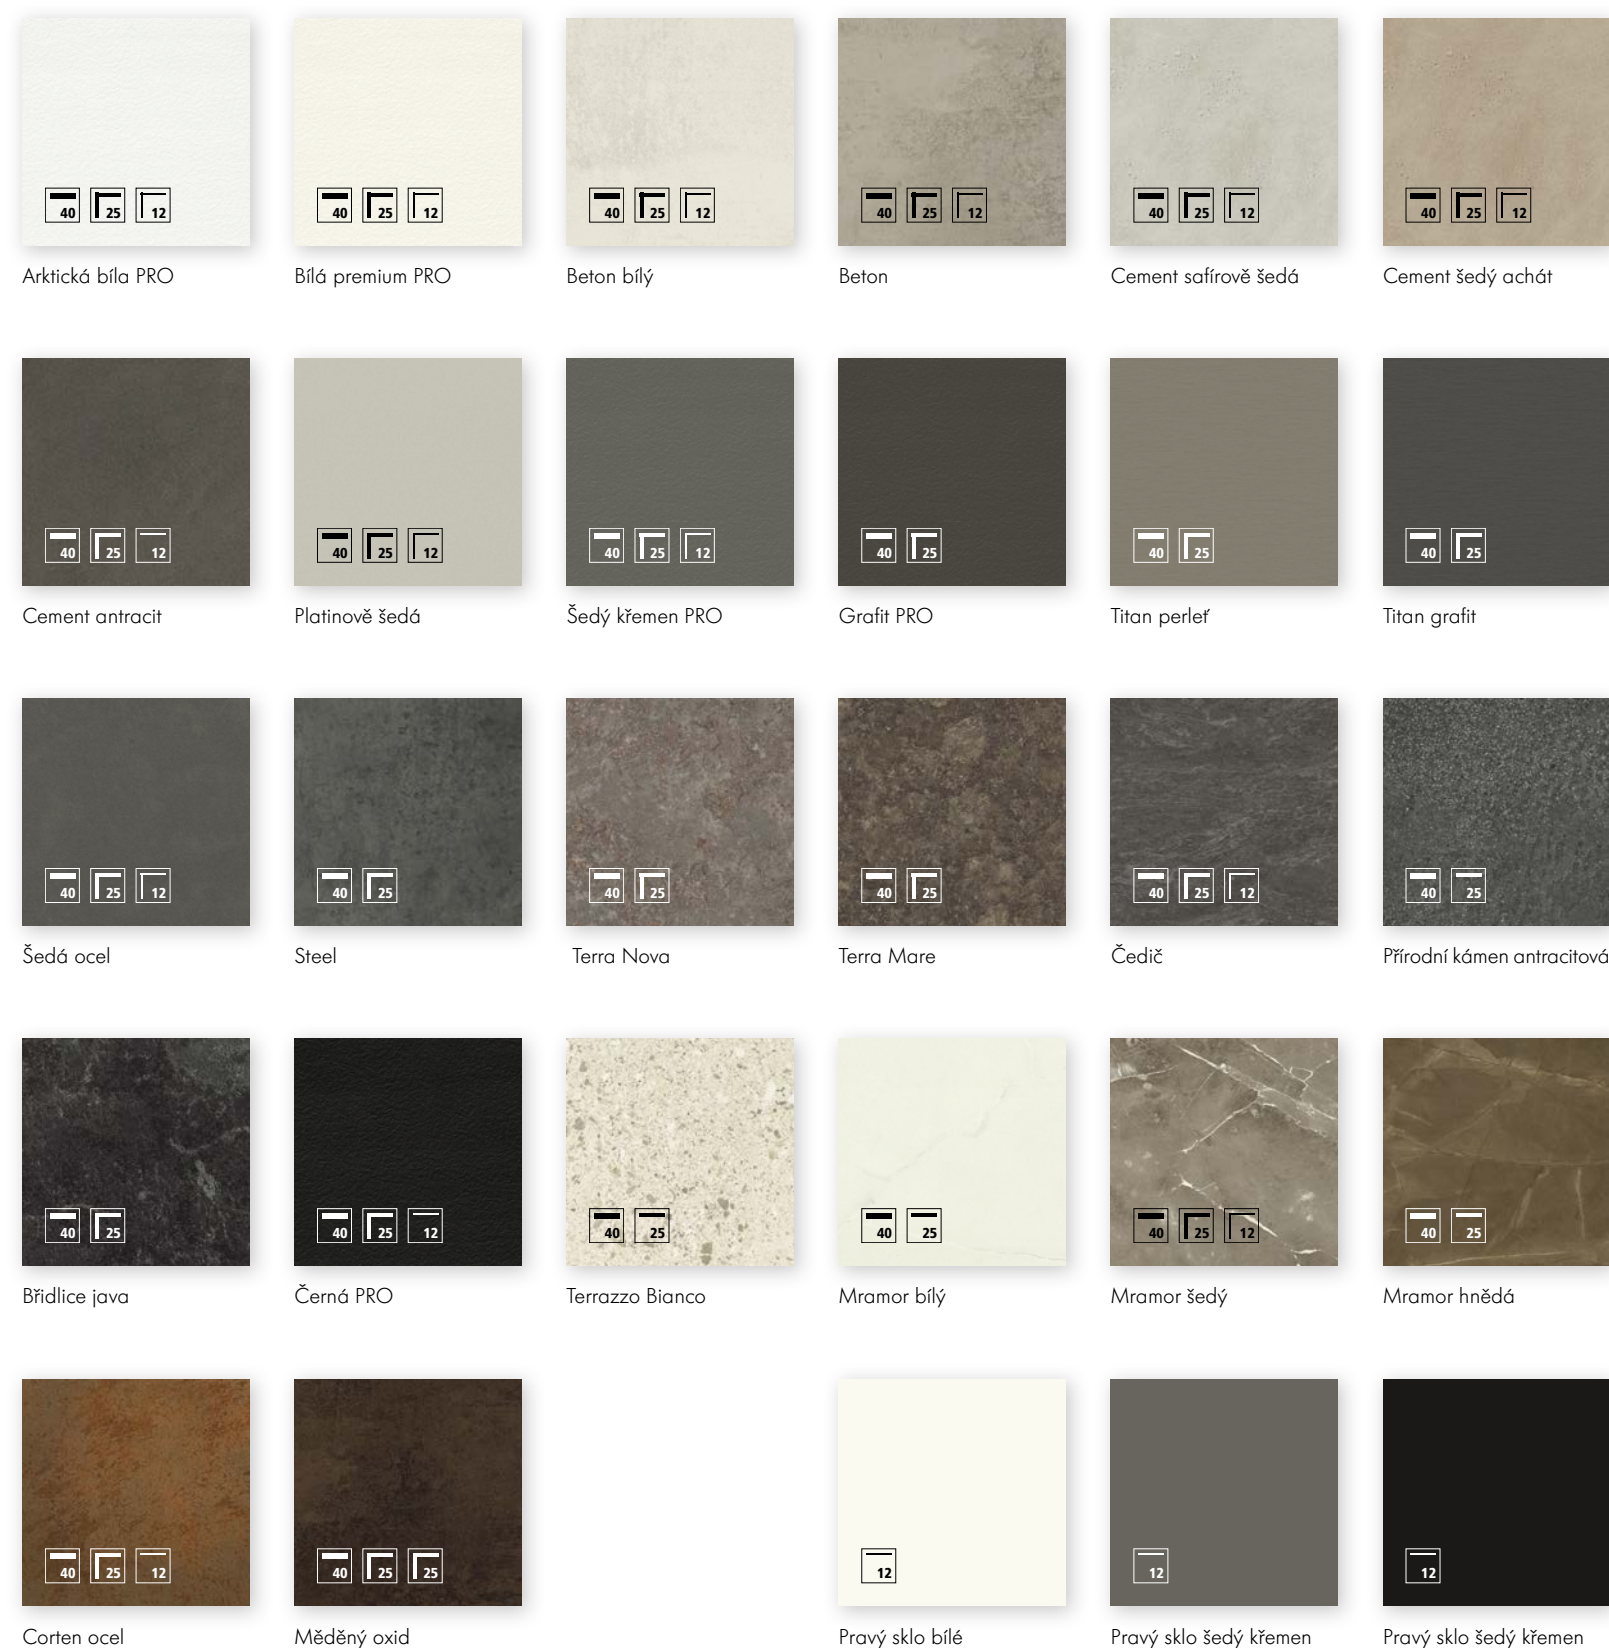

PŘIROZENÝ ŠARM NEBO CHLADNÁ ELEGANCE – PRACOVNÍ DESKY V DESIGNU KAMENE, JEDNOBAREVNÉ NEBO V DESIGNU DŘEVA

Pokud je kvalita správná, rozhodující je design. U našich pracovních desek to znamená: Máte volný výběr. Jasná jednobarevná provedení dodávají kuchyni eleganci, realistický design kamene poskytuje celé místnosti strukturu. Pro ty, kteří dávají přednost teplé a útulné atmosféře v kuchyni, vede již dlouho cesta k pracovní desce s designem dřeva. Vyberte si z různých dekorů podle svého vkusu, samozřejmě vždy ve vysoké kvalitě a s nejvyššími designovými standardy.