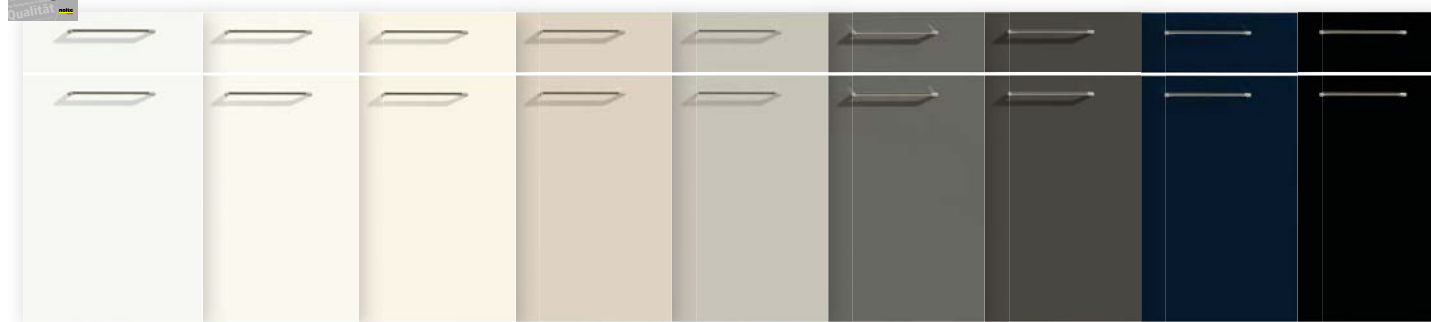

NOVA LACK

Arktický bílý vysoký lesk   Bílá vysoký lesk   Magnolia vysoký lesk   Sahara vysoký lesk   Platinově šedá vysoký lesk   Šedý křemen vysoký lesk   Grafit vysoký lesk   Hluboké modré vysoký lesk   Černá noc vysoký lesk