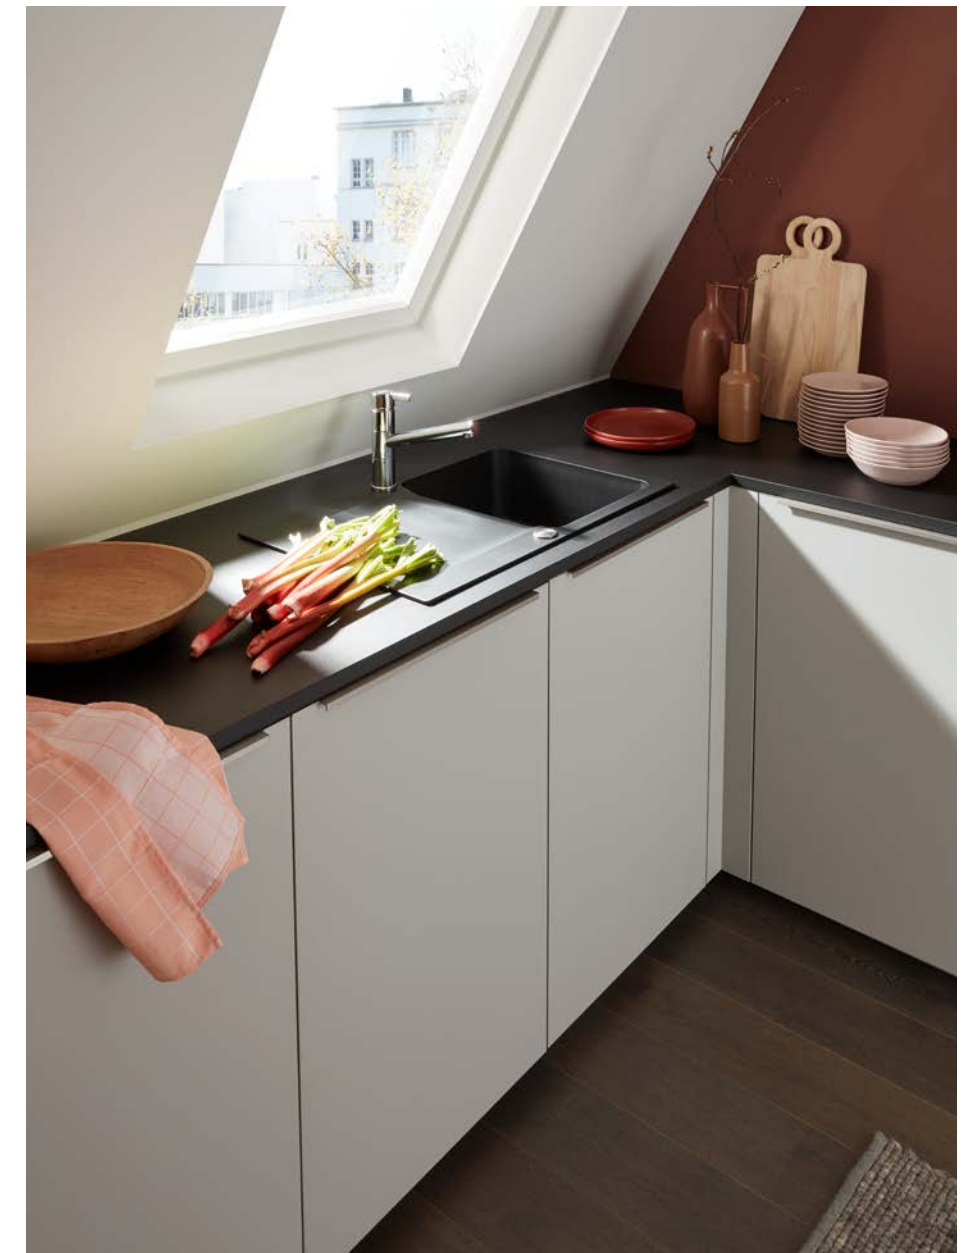

OPTIMÁLNÍ VYUŽITÍ PROSTORU

Mimochodem: Nolte Küchen nabízí vždy správné řešení i pro šikmé střechy – ať už s Matrix 900, nebo se standardní výškou korpusu s nízkou výškou nadezdívky.