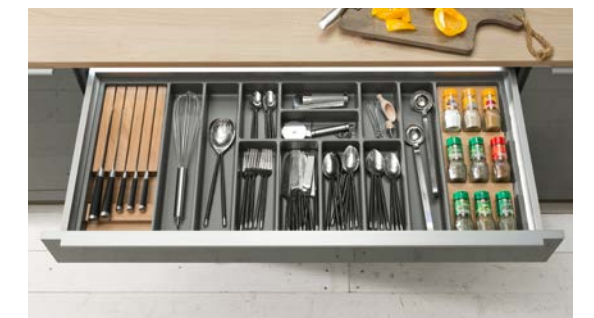

POŘÁDEK TVOŘÍ POLOVINU ŽIVOTA V KUCHYNI

„V rámci vnitřní organizace nás naprosto přesvědčila nabídka Nolte Küchen: Počínajíc protiskluzovými rohožemi až k variabilnímu rozdělení příborů a potřeb v plastu nebo dokonce i ve dřevě budou splněna všechna přání. Rozhodli jsme se pro variantu z pravého dubového dřeva a vybavili jsme kompletně celou kuchyni – tak má všechno své trvalé místo a zásuvky a výsuvy jsou skvěle organizované. Barevný odstín dubu se přitom výborně hodí k šedému křemenu čel.“

Nejrychlejší cesta
k perfektnímu pořádku v kuchyni.
Informace ke stažení:

**Everything organised
in the kitchen.**

nolte
KÜCHEN