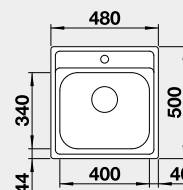

NEREZ

BLANCO TOP EE 3x4

Zabudovanie zhora

Prevedenie

nerez

Obj. číslo MOC s DPH Akciová cena

501 067 75-€ **65 €**

Výrez: 312 x 452 mm, R15
Hĺbka vaničky: 150 mm

30 cm rozmer skrinky

BLANCO TOP EE 4x4

Zabudovanie zhora

Prevedenie

nerez

Obj. číslo MOC s DPH Akciová cena

501 065 80-€ **70 €**

Výrez: 417 x 452 mm, R15
Hĺbka vaničky: 150 mm

45 cm rozmer skrinky

BLANCO TOP EZ 8x4

Zabudovanie zhora

Prevedenie

nerez

Obj. číslo MOC s DPH Akciová cena

500 372 122-€ **100 €**

Výrez: 842 x 417 mm, R15
Hĺbka vaničky: 150/150 mm

90 cm rozmer skrinky

BLANCO RONDOSOL

Zabudovanie zhora

Prevedenie

leštená nerez

Obj. číslo MOC s DPH Akciová cena

513 306 91-€ **80 €**

Výrez: ø 444 mm
Hĺbka vaničky: 165 mm

45 cm rozmer skrinky

BLANCO DANA 45

Zabudovanie zhora

Prevedenie

nerez

Obj. číslo MOC s DPH Akciová cena

525 322 159-€ **135 €**

Výrez: 462 x 482 mm, R15
Hĺbka vaničky: 160 mm

45 cm rozmer skrinky

BLANCO DANA 6

Zabudovanie zhora

Prevedenie

nerez

Obj. číslo MOC s DPH Akciová cena

525 323 171-€ **145 €**

Výrez: 587 x 482 mm, R15
Hĺbka vaničky: 160 mm

60 cm Rozmer skrinky