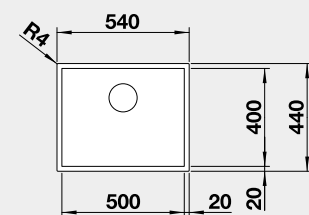

60 cm Rozmer skrinky

BLANCO ZEROX 700-U

 Zabudovanie pod pracovnú dosku

Prevedenie	Obj. číslo	MOC s DPH	Akciová cena
Dark Steel	526 244	990 €	805 €

Výrez: 700 x 400 mm, R0
Hĺbka vaničky: 185 mm

80 cm Rozmer skrinky