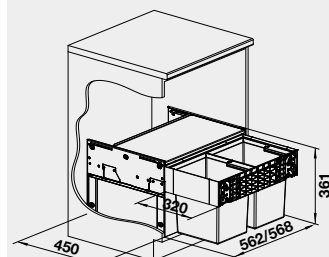

SELECT II Compact 60/2

526 207 312 € **250 €**

- kvalitný plnovýsuv
- nosnosť 50 kg
- dojazdy s tlmením