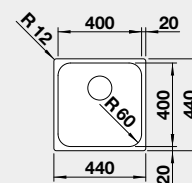

strana drezu sa určuje podľa vaničky

Výrez: 836 x 476 mm, R15
Hĺbka vaničky: 210 mm
*nerezová miska súčasť balenia

60 cm Rozmer skrinky

BLANCO ANDANO XL 6 S-IF – s excentrom*

IF – plochý okraj

Prevedenie

hodvábný lesk PRAVÝ
hodvábný lesk ĽAVÝ

45 cm Rozmer skrinky

BLANCO SUPRA 500-IF Prevedenie Obj. číslo MOC s DPH Akciová cena

leštená nerez
bez tiahla

526 351 321 € **265 €**

IF – plochý okraj

Výrez: 530 x 430 mm, R15
Hĺbka vaničky: 175 mm, R60

60 cm Rozmer skrinky