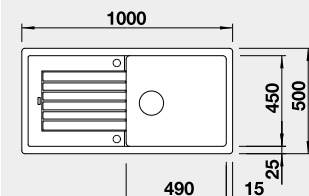

60 cm Rozmer skrinky