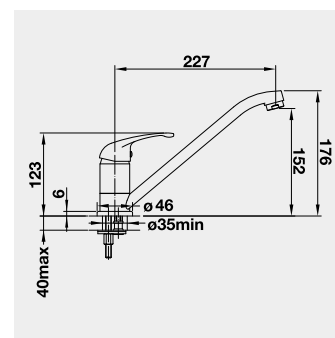

BLANCO ZMIEŠAVACIE BATÉRIE

DARAS	Farba	Obj. číslo	MOC s DPH	Akciová cena s DPH
	DARAS chróm	517 720	68 €	55 €
	DARAS SILGRANIT®-Look:			
	DARAS čierna	526 152	126 €	105 €
	DARAS antracit	517 721		
	DARAS biela	517 724		
	DARAS biela soft	526 935		
	DARAS sivá vulkán	526 934		
	DARAS káva	517 729