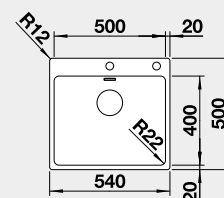

60 cm Rozmer skrinky

BLANCO ETAGON 700-IF/A*

IF – plochý okraj

Prevedenie

hodvábný lesk
s tiahom

Obj. číslo MOC s DPH **Akciová cena**

524 274 819 € **665 €**

Výrez: 730 x 490 mm, R15
Hĺbka vaničky: 190 mm, R35/25
*posuvné kolajničky súčasť balenia