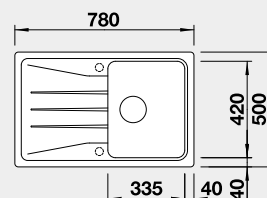

45 cm Rozmer skrinky