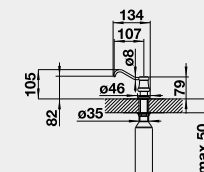

VICUS chróm

524 290

175€

145 €

objem nádoby: 500 ml