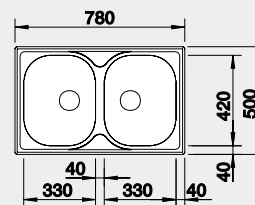

Prevedenie

nerез

Obj. číslo MOC s DPH Akciová cena

513 459 216 € **180 €**

Výrez: 760 x 480 mm, R15
Hĺbka vaničky: 170/170 mm

80 cm Rozmer skrinky