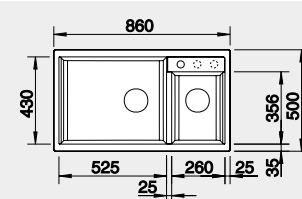

Výrez: 840 x 480 mm, R15
Hĺbka vaničky: 190/190 mm

90 cm Rozmer skrinky

BLANCO SILGRANIT®

BLANCO ADIRA 45 S s excentrom*

NOVINKA

Farba

Obj. číslo

MOC s DPH