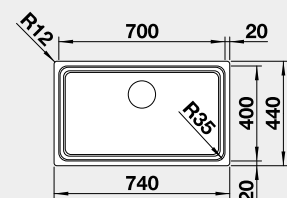

60 cm Rozmer skrinky

BLANCO ETAGON 700-U*

 Zabudovanie pod pracovnú dosku

Prevedenie

hodvábnny lesk
bez tiahla

Obj. číslo MOC s DPH **Akciová cena**

524 270 615 € **500 €**

Výrez: 700 x 400 mm, R35
Hĺbka vaničky: 190 mm, R35/25
*posuvné kolajničky súčasť balenia

80 cm Rozmer skrinky

DARK STEEL

Tmavá nerezová oceľ - nové, elegantné drezy

BLANCO CLARON 500-IF

NOVINKA

Prevedenie

Obj. číslo MOC s DPH Akciová cena

Dark Steel