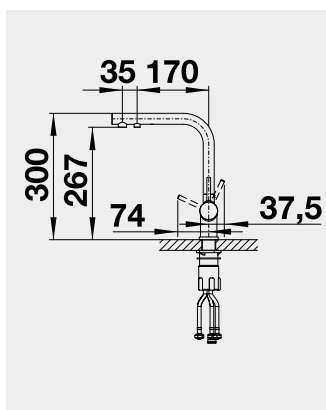

BLANCO ZMIEŠAVACIE BATÉRIE

batérie na filtrovanú aj úžitkovú vodu

CATRIS-S Flexo FILTER

špeciálna batéria na filtrovanú aj úžitkovú vodu

Farba	Obj. číslo	MOC s DPH	Akciová cena
CATRIS-S Flexo FILTER chróm	526 705	426 €	345 €
CATRIS-S Flexo FILTER PVD steel	526 706	504 €	405 €
CATRIS-S Flexo FILTER čierna matná	526 707	495 €	400 €

FONTAS II

špeciálna batéria na filtrovanú aj úžitkovú vodu

NOVINKA
NOVINKA

Farba	Obj. číslo	MOC s DPH	Akciová cena
FONTAS II chróm	523 128	368 €	295 €
FONTAS II PVD steel	523 129	416 €	335 €
FONTAS II čierna matná	526 670	450 €	365 €
FONTAS II satin gold	526 692	456 €	370 €
FONTAS II satin dark steel	527 736	489 €	395 €
FONTAS II satin platinum	527 714	489 €	395 €
FONTAS II SILGRANIT®-Look:			
FONTAS II čierna	526 157		
FONTAS II antracit	523 130		
FONTAS II sivá skala	523 137		
FONTAS II biela	523 134		
FONTAS II biela soft	526 943	402 €	325 €
FONTAS II sivá vulkán	526 942		
FONTAS II tartufo	523 136		
FONTAS II káva	523 135		

FONTAS-S II – výsuvná sprška

špeciálna batéria na filtrovanú aj úžitkovú vodu

NOVINKA
NOVINKA

Farba	Obj. číslo	MOC s DPH	Akciová cena
FONTAS-S II chróm	525 198	476 €	385 €
FONTAS-S II PVD steel	525 199	533 €	430 €
FONTAS-S II čierna matná	526 672	612 €	495 €
FONTAS-S II satin gold	526 694	594 €	480 €
FONTAS-S II satin dark steel	527 737	627 €	505 €
FONTAS-S II satin platinum	527 715	627 €	505 €
FONTAS-S II SILGRANIT®-Look:			
FONTAS-S II čierna	526 158		
FONTAS-S II antracit	525 200		
FONTAS-S II sivá skala	525 207		
FONTAS-S II biela	525 204		
FONTAS-S II biela soft	526 947	525 €	425 €
FONTAS-S II sivá vulkán	526 946		
FONTAS-S II tartufo	525 206		
FONTAS-S II káva	525 205		

FILTER K BATÉRIÁM*