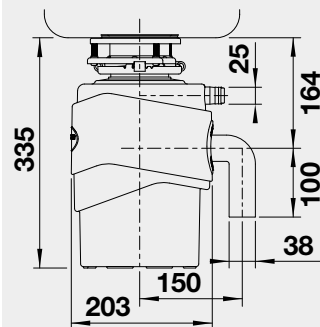

- motor: 0.75 HP/ 550W/ 230V/ 50 Hz/ 10 A
- hmotnosť drviča: 10,6 kg
- automatické vypnutie drviča po max. 25 minútach nečinnosti
- hlučnosť: <60-70 dB
- pevný 90 cm dlhý napajací kábel
- resetovacie tlačidlo na spodnej strane drviča
- je potrebná 3 1/2" výpusť drezu
- maximálna výška odpadu v stene 45 cm