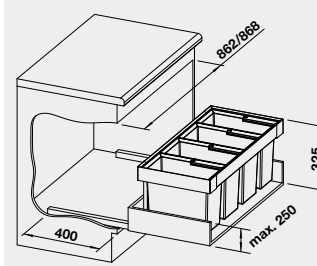

Názov	Obj. číslo	MOC s DPH	Akciová cena
FLEXON II 90/4	521 475	234 €	190 €

bez horného krytu

90 cm
Rozmer skrinky