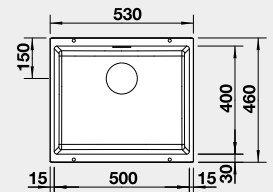

Zabudovanie pod pracovnú dosku

Farba	Obj. číslo	MOC s DPH	Akciová cena
čierna	526 098	338 €	280 €
antracit	523 075		
biela	523 076		
biela soft	527 146		
sivá vulkán	527 329		
káva	521 353		

Výrez: 500 x 400 mm, R10
Hĺbka vaničky: 190 mm

60 cm Rozmer skrinky