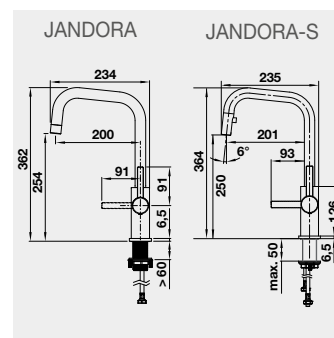

JANDORA leštená nerez	526 615	221 €	180 €
JANDORA-S leštená nerez	526 614	342 €	280 €