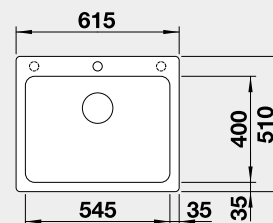

60 cm Rozmer skrinky