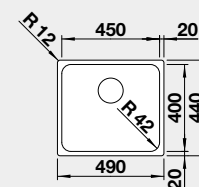

leštená nerez

526 121 371 € **305 €**

IF – plochý okraj

Výrez: 480 x 430 mm, R15
Hĺbka vaničky: 185 mm, R42

50 cm Rozmer skrinky