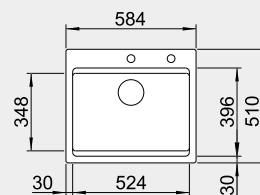

Zabudovanie zhora

HLBOKÁ VANIČKA

Farba	Obj. číslo	MOC s DPH	Akciová cena
čierna	525 162	885-€	720 €
bazalt	525 161		
krištáľovo biela	525 156		
magnólia lesklá	525 157		

Výrez: 562 x 488 mm, R15
Hĺbka vaničky: 220 mm
*posuvné koľajničky súčasť balenia

60 cm Rozmer skrinky