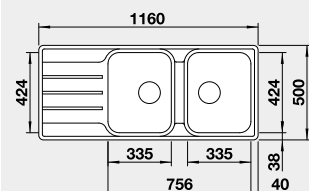

NEREZ IF – plochý okraj

BLANCO LEMIS 45 S-IF Mini

Prevedenie

leštená nerez

Obj. číslo MOC s DPH Akciová cena

525 115 225-€ **185 €**

Výrez: 585 x 480 mm, R15
Hĺbka vaničky: 205 mm

45 cm Rozmer skrinky

BLANCO LEMIS 45 S-IF

Prevedenie

leštená nerez

Obj. číslo MOC s DPH Akciová cena

523 030 233-€ **195 €**

Výrez: 840 x 480 mm, R15
Hĺbka vaničky: 205 mm

45 cm Rozmer skrinky

BLANCO LEMIS XL 6 S-IF Compact

Prevedenie

leštená nerez

Obj. číslo MOC s DPH Akciová cena

525 111 282-€ **235 €**

Výrez: 760 x 480 mm, R15
Hĺbka vaničky: 205 mm

60 cm Rozmer skrinky

BLANCO LEMIS XL 6 S-IF

Prevedenie

leštená nerez

Obj. číslo MOC s DPH Akciová cena

523 034 291-€ **240 €**

Výrez: 980 x 480 mm, R15
Hĺbka vaničky: 205 mm

60 cm Rozmer skrinky

BLANCO LEMIS 6 S-IF

Prevedenie

leštená nerez

Obj. číslo MOC s DPH Akciová cena

523 032 306-€ **250 €**

Výrez: 980 x 480 mm, R15
Hĺbka vaničky: 205/145 mm

60 cm Rozmer skrinky

BLANCO LEMIS 8 S-IF

Prevedenie

leštená nerez

Obj. číslo MOC s DPH Akciová cena

523 036 348-€ **285 €**

Výrez: 1140 x 480 mm, R15
Hĺbka vaničky: 205/205 mm

80 cm Rozmer skrinky