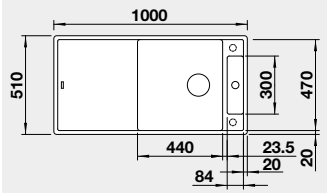

60 cm Rozmer skrinky