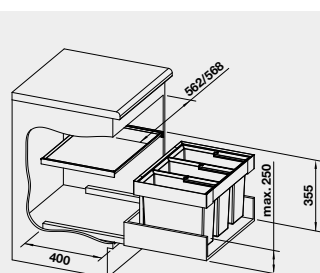

FLEXON II 60/3

521 472

183-€

150 €