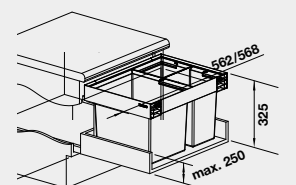

bez horného krytu

60 cm
Rozmer skrinky

BLANCO FLEXON II LOW XL 60/3
košový systém do zásuvky

Názov	Obj. číslo	MOC s DPH	Akciová cena
FLEXON II LOW XL 60/3	526 643	177 €	145 €

bez horného krytu

60 cm
Rozmer skrinky