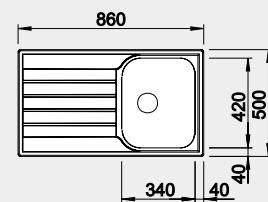

Prevedenie

leštená nerez

Obj. číslo MOC s DPH Akciová cena

514 786 191 € **160 €**

Výrez: 842 x 482 mm, R15
Hĺbka vaničky: 170 mm

45 cm Rozmer skrinky