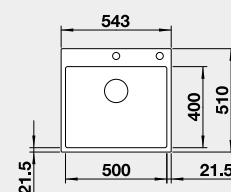

60 cm Rozmer skrinky