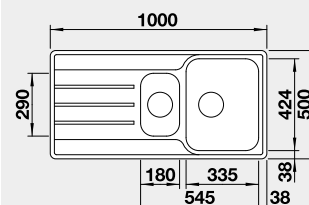

Prevedenie

leštená nerez

Obj. číslo MOC s DPH Akciová cena

523 032 306-€ **250 €**

Výrez: 980 x 480 mm, R15
Hĺbka vaničky: 205/145 mm

60 cm Rozmer skrinky