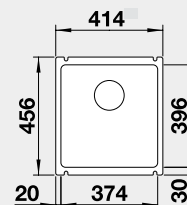

Zabudovanie pod pracovnú dosku

Farba	Obj. číslo	MOC s DPH	Akciová cena
čierna	523 732	593-€	480 €
bazalt	523 731		
krištáľovo biela	523 726		
magnólia lesklá	523 727		

Výrez: 364 x 386 mm, R15
Hĺbka vaničky: 185 mm

45 cm Rozmer skrinky