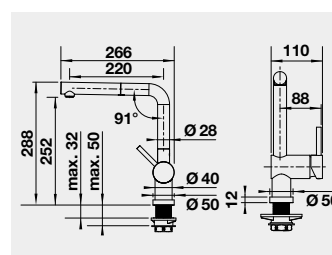

LINUS-F chróm 514 025 528 € **425 €**

LINUS-S-F chróm 514 023 576 € **465 €**

NOVINKA LINUS-S-F čierna matná 527 523 705 € **570 €**

minimálna vzdialenosť drezu od krídla okna LINUS-F 2,5 cm, LINUS-S-F 4,5 cm