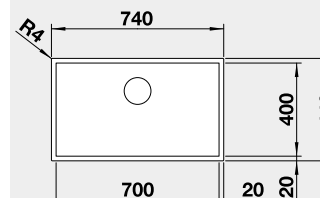

BLANCO ZEROX 700-IF

Prevedenie

Obj. číslo MOC s DPH Akciová cena

Dark Steel

526 246 1047€ **850 €**

IF – plochý okraj

Výrez: 730 x 430 mm, R15
Hĺbka vaničky: 185 mm, R0

80 cm Rozmer skrinky