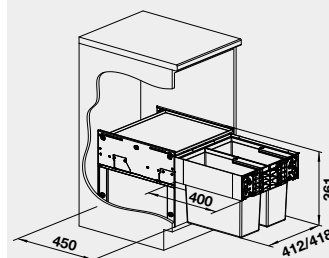

Akciová cena

45 cm
Rozmer skrinky

SELECT II 45/2

526 200 261 € **210 €**

- kvalitný plnovýsuv
- nosnosť 50 kg
- dojazdy s tlmením

BLANCO SELECT II 50/2*
košový systém s plnovýsuvom

Názov

Obj. číslo MOC
s DPH