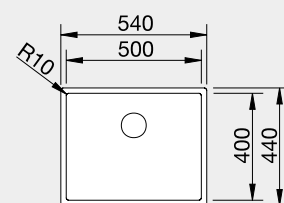

Výrez: CLARON 500-U: 500 x 400 mm, R10
CLARON 500-IF: 530 x 430 mm, R10
Hĺbka vaničky: 190 mm

60 cm Rozmer skrinky

Drez: BLANCO CLARON 700-U Dark Steel, batéria: BLANCO CULINA-S II

BLANCO SILGRANIT®

Krásne, odolné, jednoduché na údržbu