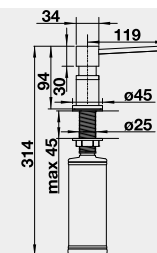

LATO chróm

525 808

68€

55 €

LATO PVD steel

525 809

82€

70 €

LATO čierna matná

525 789

94€

75 €

LATO satin gold

526 699

95€

80 €

NOVINKA LATO satin dark steel

527 743

99€

80 €

NOVINKA LATO satin platinum

527 721

99€

80 €

LATO SILGRANIT®-Look:

LATO čierna

526 177

79€

65 €

LATO antracit

525 810

79€

LATO sivá skala

525 817

79€

LATO biela

525 814

79€

LATO biela soft

526 955

79€

LATO sivá vulkán

526 954

79€

LATO tartufo

525 816

79€

LATO káva

525 815

79€

objem nádoby: 300 ml