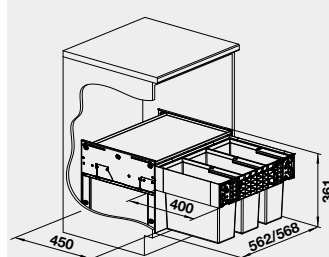

Akciová cena

60 cm
Rozmer skrinky

SELECT II 60/3

526 204 278 € **225 €**

- kvalitný plnovýsuv
- nosnosť 50 kg
- dojazdy s tlmením

BLANCO SELECT II Compact 60/2*
košový systém s plnovýsuvom

Názov

Obj. číslo MOC
s DPH