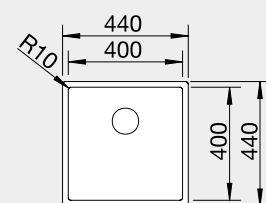

DARK STEEL

Tmavá nerezová oceľ - nové, elegantné drezy

BLANCO ZEROX 500-U

Zabudovanie pod pracovnú dosku

Prevedenie	Obj. číslo	MOC s DPH	Akciová cena
Dark Steel	526 243	900 €	730 €

Výrez: 500 x 400 mm, R0
Hĺbka vaničky: 175 mm

60 cm Rozmer skrinky

BLANCO ZEROX 700-U

Zabudovanie pod pracovnú dosku

Prevedenie	Obj. číslo	MOC s DPH	Akciová cena
Dark Steel	526 244	990 €	805 €

Výrez: 700 x 400 mm, R0
Hĺbka vaničky: 185 mm

80 cm Rozmer skrinky

BLANCO CLARON 400-U, CLARON 400-IF

Zabudovanie pod pracovnú dosku

IF – plochý okraj

Prevedenie	Obj. číslo	MOC s DPH	Akciová cena
CLARON 400-U Durinox®	523 385	787 €	640 €
CLARON 400-IF Durinox®	523 389	911 €	740 €

Výrez: CLARON 400-U: 400 x 400 mm, R10
CLARON 400-IF: 430 x 430 mm, R10
Hĺbka vaničky: 190 mm

45 cm Rozmer skrinky

BLANCO CLARON 500-U, CLARON 500-IF

Zabudovanie pod pracovnú dosku

IF – plochý okraj

Prevedenie	Obj. číslo	MOC s DPH	Akciová cena
CLARON 500-U Durinox®	523 386	857 €	695 €
CLARON 500-IF Durinox®	523 390	948 €	770 €

Výrez: CLARON 500-U: 500 x 400 mm, R10
CLARON 500-IF: 530 x 430 mm, R10
Hĺbka vaničky: 190 mm

60 cm Rozmer skrinky