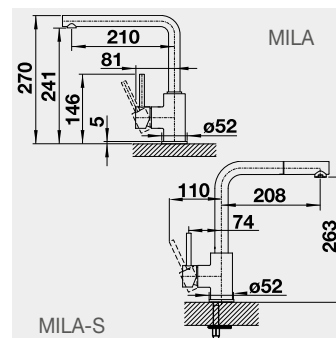

MILA chróm	519 414	120€	100 €
MILA-S chróm	519 810	258€	210 €
MILA čierna matná	526 657	179€	145 €
MILA-S čierna matná	526 660	270€	220 €