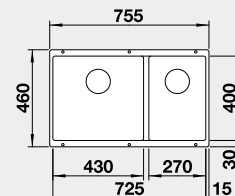

Výrez: 725 x 400 mm, R10
Hĺbka vaničky: 200/200 mm

80 cm Rozmer skrinky

BLANCO ETAGON 500-U – bez tiahla*

Zabudovanie pod pracovnú dosku

Farba	Obj. číslo	MOC s DPH	Akciová cena
čierna	525 887	534-€	440 €
antracit	522 227		
sivá skala	522 228		
biela	522 231		
biela soft	527 075		
sivá vulkán	527 258		
tartufo	522 234		
káva	522 236		