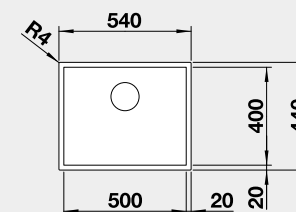

BLANCO ZEROX 500-IF

Prevedenie

Obj. číslo MOC s DPH Akciová cena

Dark Steel

526 245 981€ **795 €**

IF – plochý okraj

Výrez: 530 x 430 mm, R15
Hĺbka vaničky: 175 mm, R0

60 cm Rozmer skrinky