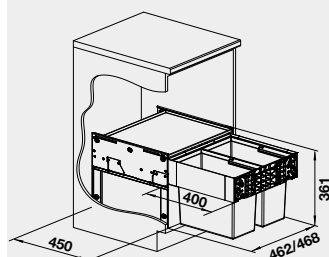

Akciová cena

50 cm
Rozmer skrinky

SELECT II 50/2

526 201 272 € **220 €**

- kvalitný plnovýsuv
- nosnosť 50 kg
- dojazdy s tlmením

BLANCO SELECT II 60/2*
košový systém s plnovýsuvom

Názov

Obj. číslo MOC
s DPH