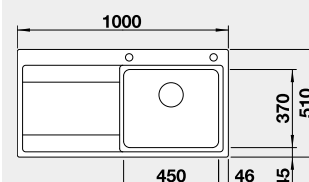

Obj. číslo MOC s DPH **Akciová cena**

521 660 984 € **795 €**

hodvábný lesk ĽAVÝ
s excentrom

521 659 984 € **795 €**

strana drezu sa určuje podľa vaničky

Výrez: 980 x 490 mm, R15
Hĺbka vaničky: 196 mm

50 cm Rozmer skrinky