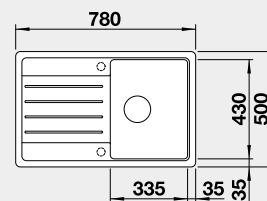

Zabudovanie zhora

Farba	Obj. číslo	MOC s DPH	Akciová cena
čierna	526 083	269-€	225 €
antracit	522 201		
biela	522 203		
biela soft	527 085		
sivá vulkán	527 268		
káva	522 206		

Výrez: 760 x 480 mm, R15
Hĺbka vaničky: 190 mm

45 cm Rozmer skrinky