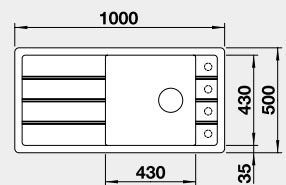

60 cm Rozmer skrinky