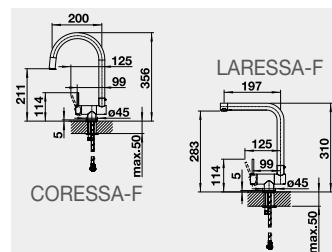

BLANCO ZMIEŠAVACIE BATÉRIE

batérie pred okno

DARAS-F, DARAS-S-F – sprška	Farba	Obj. číslo	MOC s DPH	Akciová cena s DPH

DARAS-F chróm 521 751 153 € **125 €**

DARAS-S-F chróm 521 752 233 € **190 €**

minimálna vzdialenosť drezu od krídla okna DARAS-F – 3 cm, DARAS-S-F – 4 cm

CORESSA-F – páka vpravo – páka vľavo LARESSA-F – páka vpravo – páka vľavo	Farba	Obj. číslo	MOC s DPH	Akciová cena s DPH

CORESSA-F chróm 521 543 318 € **260 €**

páka vpravo

CORESSA-F chróm 521 544 318 € **260 €**

páka vľavo

LARESSA-F chróm 521 545 313 € **255 €**

páka vpravo

LARESSA-F chróm 521 546 313 € **255 €**

páka vľavo

minimálna vzdialenosť drezu od krídla okna 6,5 cm

ALTA-F II, ALTA-S-F II – sprška	NOVINKA Farba	Obj. číslo	MOC s DPH	Akciová cena s DPH

ALTA-F II chróm 527 542 390 € **315 €**

ALTA-S-F II chróm 527 557 450 € **365 €**

minimálna vzdialenosť drezu od krídla okna ALTA-F II 2,5 cm, ALTA-S-F II 4,5 cm

LINUS-F, LINUS-S-F – sprška	Farba	Obj. číslo	MOC s DPH	Akciová cena s DPH

LINUS-F chróm 514 025 528 € **425 €**

LINUS-S-F chróm 514 023 576 € **465 €**

NOVINKA LINUS-S-F čierna matná 527 523 705 € **570 €**

minimálna vzdialenosť drezu od krídla okna LINUS-F 2,5 cm, LINUS-S-F 4,5 cm

LANORA-F, LANORA-S-F – sprška	Farba	Obj. číslo	MOC s DPH	Akciová cena s DPH

LANORA-F leštená nerez 526 179 294 € **240 €**

LANORA-S-F leštená nerez 526 180 456 € **370 €**

minimálna vzdialenosť drezu od krídla okna LANORA-F 2,5 cm, LANORA-S-F 4,5 cm