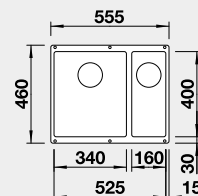

60 cm Rozmer skrinky