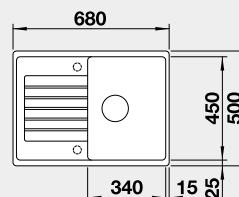

45 cm Rozmer skrinky