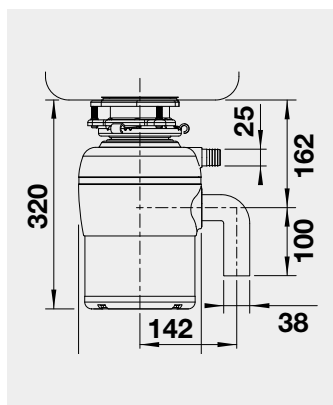

V dodávke k drviču BLANCO FWD Lite

- motor: 0.5 HP/ 370W/ 230V/ 50 Hz/ 10 A
- hmotnosť drviča: 7,4 kg
- automatické vypnutie drviča po max. 25 minútach nečinnosti
- hlučnosť: <70 dB
- pevný 90 cm dlhý napajací kábel
- resetovacie tlačidlo na spodnej strane drviča
- je potrebná 3 1/2" výpusť drezu
- maximálna výška odpadu v stene 45 cm