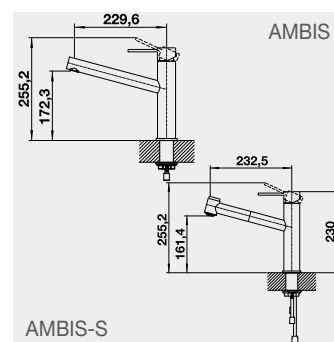

AMBIS leštená nerez	523 118	292 €	235 €
AMBIS-S leštená nerez	523 119	401 €	325 €

CANDOR, CANDOR-S – sprška	Farba	Obj. číslo	MOC s DPH	Akciová cena s DPH
---------------------------	-------	------------	-----------	--------------------