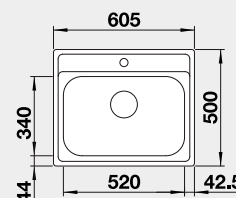

Prevedenie

nerez

Obj. číslo MOC s DPH Akciová cena

525 323 171-€ **145 €**

Výrez: 587 x 482 mm, R15
Hĺbka vaničky: 160 mm

60 cm Rozmer skrinky