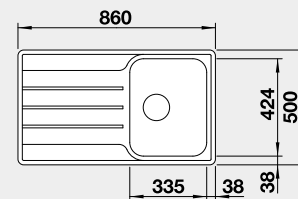

Obj. číslo MOC s DPH Akciová cena

525 115 225-€ **185 €**

Výrez: 585 x 480 mm, R15
Hĺbka vaničky: 205 mm

45 cm Rozmer skrinky

BLANCO LEMIS 45 S-IF

IF – plochý okraj

Prevedenie

leštená nerez

Obj. číslo MOC s DPH Akciová cena

523 030 233-€ **195 €**

Výrez: 840 x 480 mm, R15
Hĺbka vaničky: 205 mm

45 cm Rozmer skrinky

BLANCO LEMIS XL 6 S-IF Compact

IF – plochý okraj

Prevedenie

leštená nerez