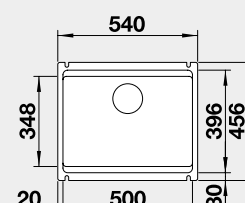

Zabudovanie pod pracovnú dosku

Farba	Obj. číslo	MOC s DPH	Akciová cena
čierna	525 155	860-€	700 €
bazalt	525 154		
krištáľovo biela	525 149		
magnólia lesklá	525 150		

Výrez: 490 x 386 mm, R15
Hĺbka vaničky: 200 mm
*posuvné koľajničky súčasť balenia

60 cm Rozmer skrinky