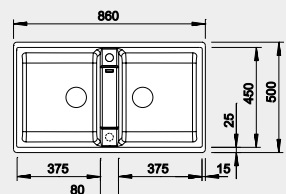

90 cm Rozmer skrinky