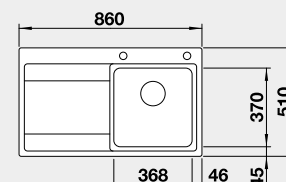

80 cm Rozmer skrinky

BLANCO DIVON II 45 S-IF

IF – plochý okraj

Prevedenie

hodvábný lesk PRAVÝ
s excentrom

Obj. číslo MOC s DPH **Akciová cena**

521 658 910 € **740 €**

hodvábný lesk ĽAVÝ
s excentrom

521 657 910 € **740 €**

strana drezu sa určuje podľa vaničky

Výrez: 840 x 490 mm, R15
Hĺbka vaničky: 196 mm

45 cm Rozmer skrinky

BLANCO DIVON II 5 S-IF

IF – plochý okraj

Prevedenie

hodvábný lesk PRAVÝ
s excentrom