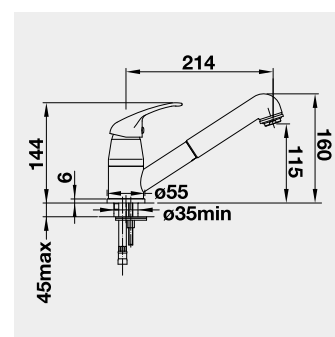

DARAS-S – sprška	Farba	Obj. číslo	MOC s DPH	Akciová cena s DPH
	DARAS-S chróm	517 731	113 €	90 €
	DARAS-S SILGRANIT®-Look:			
	DARAS-S čierna	526 153	183 €	150 €
	DARAS-S antracit	517 732		
	DARAS-S biela	517 735		
	DARAS-S biela soft	526 937		
	DARAS-S sivá vulkán	526 936		
	DARAS-S káva	517 740