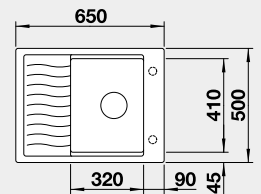

čierna
antracit
sivá skala
biela
biela soft
sivá vulkán
tartufo
káva

525 880
524 824
524 825
524 828
527 067
527 250
524 831
524 833

416-€

340 €

Výrez: 630 x 480 mm, R15
Hĺbka vaničky: 190 mm
*posuvná mriežka súčasť balenia

45 cm Rozmer skrinky