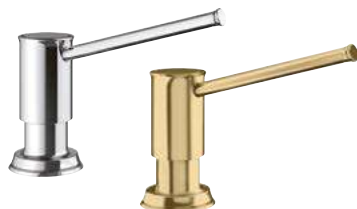

PIONA chróm

517 667

152€

125 €

PIONA leštená nerez

517 537

304€

245 €

PIONA hodvábnne matná

515 992

302€

245 €

objem nádoby: 300 ml

LIVIA	Farba	Obj. číslo	MOC s DPH	Akciová cena