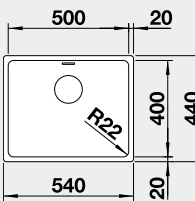

NEREZ U – zabudovanie pod pracovnú dosku

BLANCO ANDANO 400-U

Zabudovanie pod pracovnú dosku

Prevedenie

hodvábnny lesk
bez tiahla

Obj. číslo MOC s DPH **Akciová cena**

522 959 332 € **270 €**

Výrez: 400 x 400 mm, R22
Hĺbka vaničky: 190 mm, R22

45 cm Rozmer skrinky

BLANCO ANDANO 450-U

Zabudovanie pod pracovnú dosku

Prevedenie

hodvábnny lesk
bez tiahla

Obj. číslo MOC s DPH **Akciová cena**

522 963 383 € **315 €**

Výrez: 450 x 400 mm, R22
Hĺbka vaničky: 190 mm, R22

50 cm Rozmer skrinky

BLANCO ANDANO 500-U

Zabudovanie pod pracovnú dosku

Prevedenie

hodvábnny lesk
bez tiahla

Obj. číslo MOC s DPH **Akciová cena**

522 967 420 € **345 €**

Výrez: 500 x 400 mm, R22
Hĺbka vaničky: 190 mm, R22

60 cm Rozmer skrinky

BLANCO ANDANO 340/180-U

Zabudovanie pod pracovnú dosku

Prevedenie

hodvábnny lesk PRAVÝ
bez tiahla

Obj. číslo MOC s DPH **Akciová cena**

522 977 648 € **530 €**

hodvábnny lesk ĽAVÝ
bez tiahla

522 979 648 € **530 €**

strana drezu sa určuje podľa vaničky

Výrez: 545 x 400 mm, R22
Hĺbka vaničky: 190/130 mm, R22

60 cm Rozmer skrinky

BLANCO ETAGON 500-U*

Zabudovanie pod pracovnú dosku

Prevedenie

hodvábnny lesk
bez tiahla

Obj. číslo MOC s DPH **Akciová cena**

521 841 564 € **460 €**

Výrez: 500 x 400 mm, R35
Hĺbka vaničky: 190 mm, R35/25
*posuvné kolajničky súčasť balenia

60 cm Rozmer skrinky

BLANCO ETAGON 700-U*

Zabudovanie pod pracovnú dosku

Prevedenie

hodvábnny lesk
bez tiahla

Obj. číslo MOC s DPH **Akciová cena**

524 270 615 € **500 €**

Výrez: 700 x 400 mm, R35
Hĺbka vaničky: 190 mm, R35/25
*posuvné kolajničky súčasť balenia

80 cm Rozmer skrinky