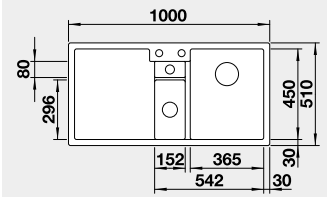

60 cm Rozmer skrinky