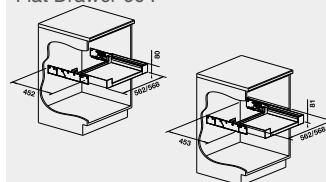

Flat Drawer 60 P

určené pre výsuvné dvere

527 665

156 €

125 €

Flat Drawer 60 H

určené pre krídlové dvere

527 666

156 €

125 €

- kvalitný plnovýsuv
- obsahuje dojazdy s tímením

Flat Drawer 60 P

Flat Drawer 60 H

BLANCO ORGA SHELF 60 P

Názov

Obj. číslo

MOC
s DPH

Akciová cena

60 cm
Rozmer skrinky