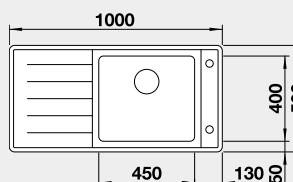

strana drezu sa určuje podľa vaničky

Výrez: 836 x 476 mm, R15
Hĺbka vaničky: 210 mm
*nerezová miska súčasť balenia

60 cm Rozmer skrinky

BLANCO ANDANO XL 6 S-IF – s excentrom*

IF – plochý okraj

Prevedenie

hodvábný lesk PRAVÝ
hodvábný lesk ĽAVÝ

Obj. číslo MOC s DPH **Akciová cena**

522 999 786 € **640 €**

523 000 786 € **640 €**

strana drezu sa určuje podľa vaničky

Výrez: 976 x 476 mm, R15
Hĺbka vaničky: 210 mm
*nerezová miska súčasť balenia

60 cm Rozmer skrinky