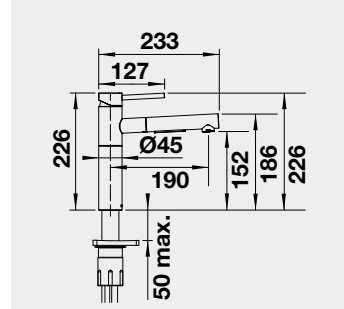

ALTA II-S – sprška s prepínačom	NOVINKA Farba	Obj. číslo	MOC s DPH	Akciová cena s DPH			
	ALTA II-S chróm	527 543	405 €	325 €			
	ALTA II-S PVD steel	527 544	465 €	375 €			
	ALTA II-S čierna matná	527 553	480 €	385 €			
	ALTA II-S satin gold	527 554	510 €	410 €			
	ALTA II-S satin dark steel	527 555	540 €	435 €			
	ALTA II-S satin platinum	527 710	540 €	435 €			
	ALTA II-S SILGRANIT®-Look:						
	ALTA II-S čierna	527 545	450 €	365 €			
	ALTA II-S antracit	527 546					
	ALTA II-S sivá skala	527 547					
	ALTA II-S biela	527 552					
	ALTA II-S biela soft	527 551					
	ALTA II-S sivá vulkán	527 548					
	ALTA II-S tartufo	527 550					
	ALTA II-S káva	527 549