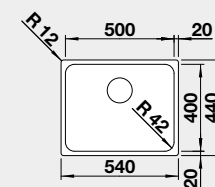

IF – plochý okraj

Výrez: 530 x 430 mm, R15
Hĺbka vaničky: 185 mm, R42

60 cm Rozmer skrinky

NEREZ IF – plochý okraj

Model	Prevedenie	Obj. číslo	MOC s DPH	Akciová cena	Rozmer skrinky
BLANCO ANDANO 400-IF	Prevedenie hodvábný lesk bez tiahla	522 957	387 €	320 €	45 cm
					
 IF – plochý okraj		Výrez: 430 x 430 mm, R15 Hĺbka vaničky: 190 mm, R22			
BLANCO ANDANO 450-IF	Prevedenie hodvábný lesk bez tiahla	522 961	410 €	335 €	50 cm
					
 IF – plochý okraj		Výrez: 480 x 430 mm, R15 Hĺbka vaničky: 190 mm, R22			
BLANCO ANDANO 500-IF	Prevedenie hodvábný lesk bez tiahla	522 965	480 €	395 €	60 cm
					
 IF – plochý okraj		Výrez: 530 x 430 mm, R15 Hĺbka vaničky: 190 mm, R22			
BLANCO ANDANO 700-IF	Prevedenie hodvábný lesk bez tiahla	522 969	552 €	450 €	80 cm
					
 IF – plochý okraj		Výrez: 730 x 430 mm, R15 Hĺbka vaničky: 190 mm, R22			
BLANCO ANDANO 340/340-IF	Prevedenie hodvábný lesk bez tiahla	522 981	768 €	625 €	80 cm
					
 IF – plochý okraj		Výrez: 735 x 430 mm, R15 Hĺbka vaničky: 190/190 mm, R22			
BLANCO ETAGON 500-IF*	Prevedenie hodvábný lesk bez tiahla	521 840	627 €	510 €	60 cm
					
 IF – plochý okraj		Výrez: 530 x 430 mm, R15 Hĺbka vaničky: 190 mm, R35/25 *posuvné kolajničky súčasťou balenia			