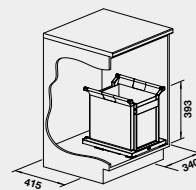

Universal Bag XL 40

527 669

216 €

175 €

- vyberateľné XL vrece na zber suchých materiálov
- pre spodné skrinky s krídlovými dverami
- kvalitný plnovýsuv