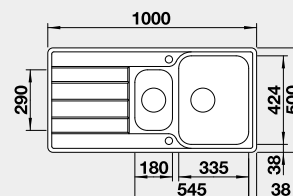

Prevedenie

leštená nerez
s excentrickým ovládaním
PushControl

Obj. číslo MOC s DPH **Akciová cena**

525 328 483 € **395 €**

Výrez: 980 x 480 mm, R15
Hĺbka vaničky: 205/145 mm

60 cm Rozmer skrinky