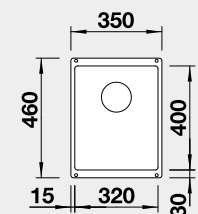

Zabudovanie pod pracovnú dosku

Farba	Obj. číslo	MOC s DPH	Akciová cena
čierna	525 983	348 €	285 €
antracit	523 406		
sivá skala	523 407		
biela	523 410		
biela soft	527 160		
sivá vulkán	527 343		
tartufo	523 414		
káva	523 415		

Výrez: 320 x 400 mm, R10
Hĺbka vaničky: 190 mm

40 cm Rozmer skrinky