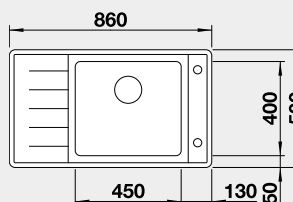

80 cm Rozmer skrinky

BLANCO ANDANO XL 6 S-IF Compact – s excentrom*

IF – plochý okraj

Prevedenie

hodvábný lesk PRAVÝ
hodvábný lesk ĽAVÝ

Obj. číslo MOC s DPH **Akciová cena**

523 001 766 € **620 €**

523 002 766 € **620 €**

strana drezu sa určuje podľa vaničky

Výrez: 836 x 476 mm, R15
Hĺbka vaničky: 210 mm
*nerezová miska súčasť balenia

60 cm Rozmer skrinky

BLANCO ANDANO XL 6 S-IF – s excentrom*

IF – plochý okraj

Prevedenie

hodvábný lesk PRAVÝ
hodvábný lesk ĽAVÝ