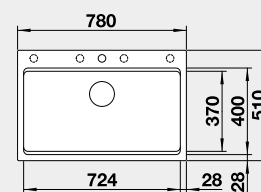

Zabudovanie zhora

HLBOKÁ VANIČKA

Farba	Obj. číslo	MOC s DPH	Akciová cena
čierna	525 893	627 €	510 €
antracit	525 187		
sivá skala	525 188		
biela	525 191		
biela soft	527 079		
sivá vulkán	527 262		
tartufo	525 194		
káva	525 196		

Výrez: 768 x 498 mm, R15
Hĺbka vaničky: 220 mm
*posuvné kolajničky súčasť balenia

80 cm Rozmer skrinky