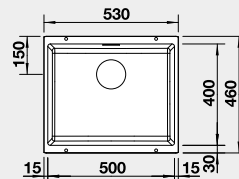

60 cm Rozmer skrinky