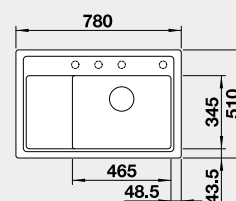

60 cm Rozmer skrinky