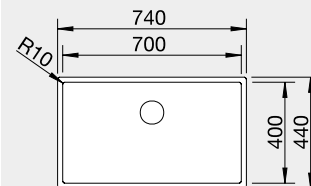

Dark Steel

527 837 1140€ **920 €**

IF – plochý okraj

Výrez: 730 x 430 mm, R10
Hĺbka vaničky: 190 mm

80 cm Rozmer skrinky

BLANCO CLARON 500-U*

NOVINKA

Prevedenie