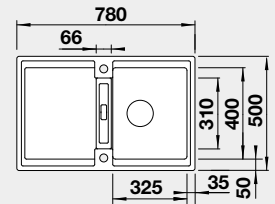

45 cm Rozmer skrinky

Zabudovanie zhora

BLANCO ADIRA 6 S s excentrom*

NOVINKA

Farba

Obj. číslo

MOC s DPH

Akciová cena