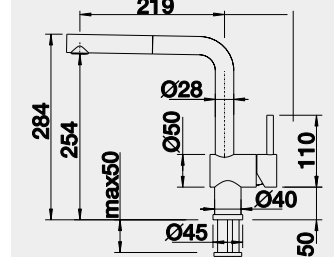

LINUS-S – sprška	Farba	Obj. číslo	MOC s DPH	Akciová cena	
	LINUS-S chróm	512 402	315 €	255 €	
	LINUS-S PVD steel	526 242	435 €	355 €	
	LINUS-S čierna matná	525 807	441 €	360 €	
	LINUS-S satin gold	526 684	417 €	340 €	
	NOVINKA LINUS-S satin dark steel	527 733	465 €	375 €	
	NOVINKA LINUS-S satin platinum	527 699	465 €	375 €	
	LINUS-S SILGRANIT®-Look:				
	LINUS-S čierna	526 148			
	LINUS-S antracit	516 688			
	LINUS-S sivá skala	518 813			
	LINUS-S biela	516 692	369 €		300 €
	LINUS-S biela soft	526 959			
	LINUS-S sivá vulkán	526 958			
	LINUS-S tartufo	517 621			
	LINUS-S káva	516 697