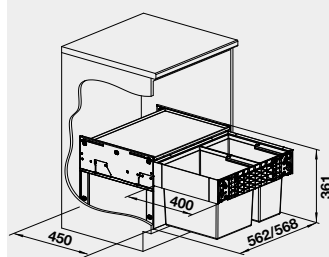

Akciová cena

60 cm
Rozmer skrinky

SELECT II 60/2

526 203 272 € **220 €**

- kvalitný plnovýsuv
- nosnosť 50 kg
- dojazdy s tlmením

BLANCO SELECT II 60/3*
košový systém s plnovýsuvom

Názov

Obj. číslo MOC
s DPH