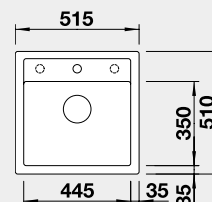

50 cm Rozmer skrinky