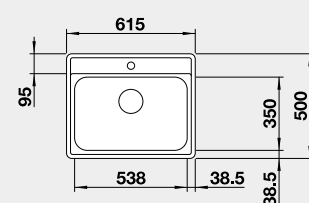

514 786 191 € **160 €**

Výrez: 842 x 482 mm, R15
Hĺbka vaničky: 170 mm

45 cm Rozmer skrinky

BLANCO LIVIT XL 6 S – s excentrom

Zabudovanie zhora

Prevedenie

leštená nerez

Obj. číslo MOC s DPH Akciová cena

518 519 291 € **240 €**

Výrez: 982 x 482 mm, R15
Hĺbka vaničky: 170 mm

60 cm Rozmer skrinky

BLANCO LEMIS 6-IF

IF – plochý okraj

Prevedenie

leštená nerez

Obj. číslo MOC s DPH Akciová cena

525 108 269 € **220 €**

Výrez: 595 x 480 mm, R15
Hĺbka vaničky: 190 mm, R60

60 cm Rozmer skrinky

NEREZ IF – plochý okraj

BLANCO LEMIS 45 S-IF Mini

IF – plochý okraj

Prevedenie

leštená nerez