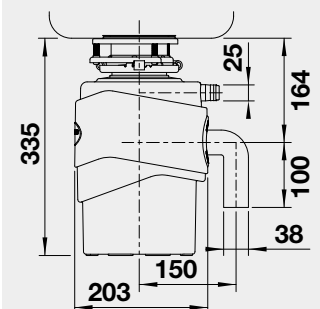

- motor: 1 HP/ 750W/ 230V/ 50 Hz/ 10 A
- hmotnosť drviča: 11 kg
- automatické vypnutie drviča po max. 10 minútach nečinnosti
- hlučnosť: (<60 dB)
- pevný 90 cm dlhý napajací kábel
- resetovacie tlačidlo na spodnej strane drviča
- je potrebná 3 1/2" výpusť drezu
- maximálna výška odpadu v stene 45 cm