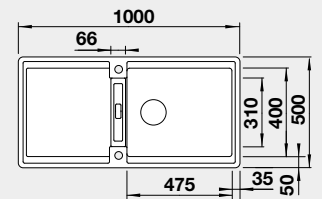

čierna
antracit
sivá skala
biela
biela soft
sivá vulkán
tartufo
káva

527 617
527 618
527 619
527 621
527 622
527 620
527 623
527 624

558-€

455 €

Výrez: 980 x 480 mm, R15
Hĺbka vaničky: 200 mm
*mriežka súčasť balenia

60 cm Rozmer skrinky