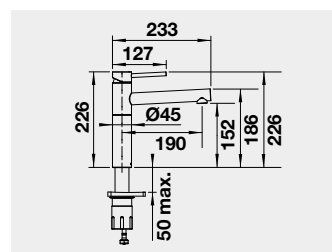

ALTA-F II chróm 527 542 390 € **315 €**

ALTA-S-F II chróm 527 557 450 € **365 €**

minimálna vzdialenosť drezu od krídla okna ALTA-F II 2,5 cm, ALTA-S-F II 4,5 cm