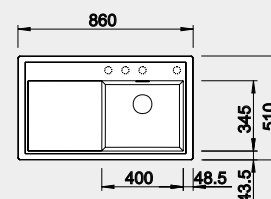

45 cm Rozmer skrinky