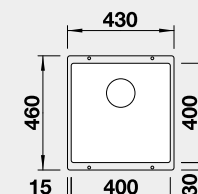

Zabudovanie pod pracovnú dosku

Farba	Obj. číslo	MOC s DPH	Akciová cena
čierna	525 990	366 €	300 €
antracit	523 422		
sivá skala	523 423		
biela	523 426		
biela soft	527 166		
sivá vulkán	527 349		
tartufo	523 429		
káva	523 431		

Výrez: 400 x 400 mm, R10
Hĺbka vaničky: 190 mm

50 cm Rozmer skrinky