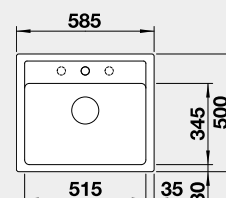

Zabudovanie zhora

Farba	Obj. číslo	MOC s DPH	Akciová cena
čierna	526 084	309 €	255 €
antracit	523 332		
biela	523 334		
biela soft	527 086		
sivá vulkán	527 269		
káva	523 337		

Výrez: 565 x 480 mm, R15
Hĺbka vaničky: 190 mm

60 cm Rozmer skrinky