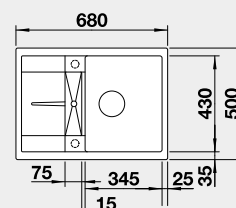

45 cm Rozmer skrinky