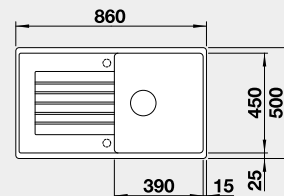

50 cm Rozmer skrinky