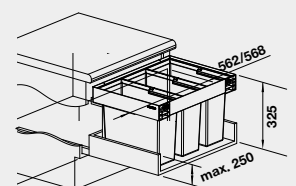

BLANCO KOŠOVÉ SYSTÉMY

Inteligentné košové systémy pod pracovnú dosku **bez horného krytu**

BLANCO FLEXON II LOW 50/3
košový systém do zásuvky

Názov	Obj. číslo	MOC s DPH	Akciová cena
FLEXON II LOW 50/3	526 640	157 €	130 €

bez horného krytu

50 cm
Rozmer skrinky

BLANCO FLEXON II LOW 60/2, 60/3
košový systém do zásuvky

Názov	Obj. číslo	MOC s DPH	Akciová cena
FLEXON II LOW 60/2	526 641	160 €	130 €
FLEXON II LOW 60/3	526 642	165 €	135 €

bez horného krytu

60 cm
Rozmer skrinky

BLANCO FLEXON II LOW XL 60/3
košový systém do zásuvky

Názov	Obj. číslo	MOC s DPH	Akciová cena
FLEXON II LOW XL 60/3	526 643	177 €	145 €

bez horného krytu

60 cm
Rozmer skrinky

BLANCO FLEXON II LOW 80/3
košový systém do zásuvky

Názov	Obj. číslo	MOC s DPH	Akciová cena
FLEXON II 80/3	525 221	225 €	185 €

bez horného krytu

80 cm
Rozmer skrinky

BLANCO FLEXON II LOW 90/4
košový systém do zásuvky

Názov	Obj. číslo	MOC s DPH	Akciová cena
FLEXON II 90/4	521 475	234 €	190 €

bez horného krytu

90 cm
Rozmer skrinky