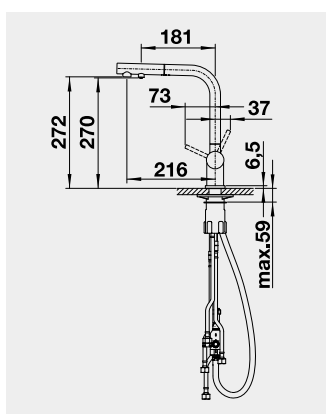

BLANCO ZMIEŠAVACIE BATÉRIE

batérie na filtrovanú aj úžitkovú vodu

CATRIS-S Flexo FILTER

špeciálna batéria na filtrovanú aj úžitkovú vodu

Farba	Obj. číslo	MOC s DPH	Akciová cena
CATRIS-S Flexo FILTER chróm	526 705	426 €	345 €
CATRIS-S Flexo FILTER PVD steel	526 706	504 €	405 €
CATRIS-S Flexo FILTER čierna matná	526 707	495 €	400 €

FONTAS II

špeciálna batéria na filtrovanú aj úžitkovú vodu

NOVINKA
NOVINKA

Farba	Obj. číslo	MOC s DPH	Akciová cena
FONTAS II chróm	523 128	368 €	295 €
FONTAS II PVD steel	523 129	416 €	335 €
FONTAS II čierna matná	526 670	450 €	365 €
FONTAS II satin gold	526 692	456 €	370 €
FONTAS II satin dark steel	527 736	489 €	395 €
FONTAS II satin platinum	527 714	489 €	395 €
FONTAS II SILGRANIT®-Look:			
FONTAS II čierna	526 157		
FONTAS II antracit	523 130		
FONTAS II sivá skala	523 137		
FONTAS II biela	523 134		
FONTAS II biela soft	526 943	402 €	325 €
FONTAS II sivá vulkán	526 942		
FONTAS II tartufo	523 136		
FONTAS II káva	523 135		

FONTAS-S II – výsuvná sprška

špeciálna batéria na filtrovanú aj úžitkovú vodu

NOVINKA
NOVINKA

Farba	Obj. číslo	MOC s DPH	Akciová cena
FONTAS-S II chróm	525 198	476 €	385 €
FONTAS-S II PVD steel	525 199	533 €	430 €
FONTAS-S II čierna matná	526 672	612 €	495 €
FONTAS-S II satin gold	526 694	594 €	480 €
FONTAS-S II satin dark steel	527 737	627 €	505 €
FONTAS-S II satin platinum	527 715	627 €	505 €
FONTAS-S II SILGRANIT®-Look:			
FONTAS-S II čierna	526 158		
FONTAS-S II antracit	525 200		
FONTAS-S II sivá skala	525 207		
FONTAS-S II biela	525 204		
FONTAS-S II biela soft	526 947	525 €	425 €
FONTAS-S II sivá vulkán	526 946		
FONTAS-S II tartufo	525 206		
FONTAS-S II káva	525 205		

FILTER K BATÉRIÁM*