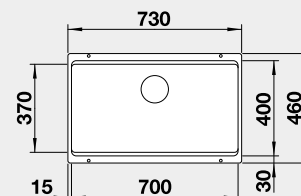

80 cm Rozmer skrinky