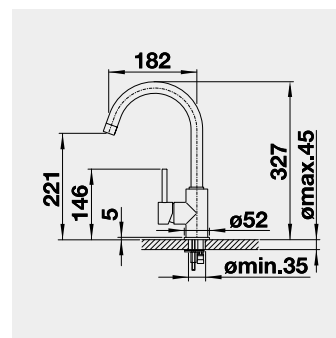

BLANCO ZMIEŠAVACIE BATÉRIE

MILA, MILA-S – sprška	Farba	Obj. číslo	MOC s DPH	Akciová cena s DPH

MILA chróm	519 414	120€	100 €
MILA-S chróm	519 810	258€	210 €
MILA čierna matná	526 657	179€	145 €
MILA-S čierna matná	526 660	270€	220 €

MILI	Farba	Obj. číslo	MOC s DPH	Akciová cena s DPH

MILI chróm	519 413	120€	100 €
MILI čierna matná	526 665	179€	145 €
MILI SILGRANIT®-Look:			
MILI čierna	526 159	129€	110 €
MILI antracit	523 103		
MILI biela	523 107		
MILI biela soft	527 461		
MILI sivá vulkán	527 460		
MILI káva	523 111		

MIDA	Farba	Obj. číslo	MOC s DPH	Akciová cena s DPH

MIDA chróm	517 742	121€	100 €
MIDA čierna matná	526 649	186€	150 €
MIDA SILGRANIT®-Look:			
MIDA čierna	526 145	165€	135 €
MIDA antracit	519 415		
MIDA biela	519 418		
MIDA biela soft	526 966		
MIDA sivá vulkán	526 965		
MIDA káva	519 423		

MIDA-S – sprška	Farba	Obj. číslo	MOC s DPH	Akciová cena s DPH

MIDA-S chróm	521 454	225€	185 €
MIDA-S čierna matná	526 653	284€	230 €
MIDA-S SILGRANIT®-Look:			
MIDA-S čierna	526 146	264€	215 €
MIDA-S antracit	521 455		
MIDA-S biela	521 457		
MIDA-S biela soft	526 968		
MIDA-S sivá vulkán	526 967		
MIDA-S káva	521 461