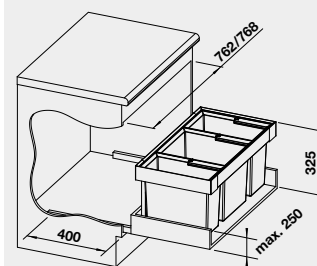

Názov	Obj. číslo	MOC s DPH	Akciová cena
FLEXON II 80/3	525 221	225 €	185 €

bez horného krytu

80 cm
Rozmer skrinky