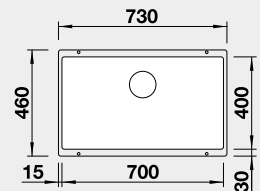

Zabudovanie pod pracovnú dosku

Farba	Obj. číslo	MOC s DPH	Akciová cena
čierna	526 099	390 €	320 €
antracit	521 344		
biela	521 346		
biela soft	527 147		
sivá vulkán	527 330		
káva	521 349		

Výrez: 700 x 400 mm, R10
Hĺbka vaničky: 190 mm

80 cm Rozmer skrinky