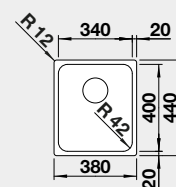

leštená nerez

526 116 326 € **265 €**

IF – plochý okraj

Výrez: 370 x 430 mm, R15
Hĺbka vaničky: 185 mm, R42

40 cm Rozmer skrinky