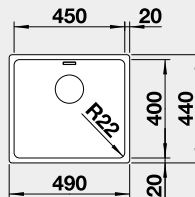

NEREZ U – zabudovanie pod pracovnú dosku

BLANCO ANDANO 400-U

Zabudovanie pod pracovnú dosku

Prevedenie

hodvábnny lesk
bez tiahla

Obj. číslo MOC s DPH **Akciová cena**

522 959 332 € **270 €**

Výrez: 400 x 400 mm, R22
Hĺbka vaničky: 190 mm, R22

45 cm Rozmer skrinky

BLANCO ANDANO 450-U

Zabudovanie pod pracovnú dosku

Prevedenie

hodvábnny lesk
bez tiahla

Obj. číslo MOC s DPH **Akciová cena**

522 963 383 € **315 €**

Výrez: 450 x 400 mm, R22
Hĺbka vaničky: 190 mm, R22

50 cm Rozmer skrinky

BLANCO ANDANO 500-U

Zabudovanie pod pracovnú dosku

Prevedenie

hodvábnny lesk
bez tiahla

Obj. číslo MOC s DPH **Akciová cena**

522 967 420 € **345 €**

Výrez: 500 x 400 mm, R22
Hĺbka vaničky: 190 mm, R22

60 cm Rozmer skrinky

BLANCO ANDANO 340/180-U

Zabudovanie pod pracovnú dosku

Prevedenie

hodvábnny lesk PRAVÝ
bez tiahla

Obj. číslo MOC s DPH **Akciová cena**

522 977 648 € **530 €**

hodvábnny lesk ĽAVÝ
bez tiahla

522 979 648 € **530 €**

strana drezu sa určuje podľa vaničky

Výrez: 545 x 400 mm, R22
Hĺbka vaničky: 190/130 mm, R22

60 cm Rozmer skrinky

BLANCO ETAGON 500-U*

Zabudovanie pod pracovnú dosku

Prevedenie

hodvábnny lesk
bez tiahla

Obj. číslo MOC s DPH **Akciová cena**

521 841 564 € **460 €**

Výrez: 500 x 400 mm, R35
Hĺbka vaničky: 190 mm, R35/25
*posuvné kolajničky súčasť balenia

60 cm Rozmer skrinky

BLANCO ETAGON 700-U*

Zabudovanie pod pracovnú dosku

Prevedenie

hodvábnny lesk
bez tiahla

Obj. číslo MOC s DPH **Akciová cena**

524 270 615 € **500 €**

Výrez: 700 x 400 mm, R35
Hĺbka vaničky: 190 mm, R35/25
*posuvné kolajničky súčasť balenia

80 cm Rozmer skrinky