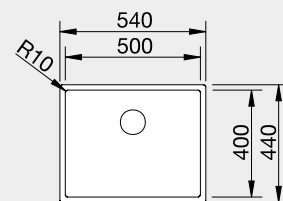

Dark Steel

527 836 1050€ **850 €**

IF – plochý okraj

Výrez: 530 x 430 mm, R10
Hĺbka vaničky: 190 mm

60 cm Rozmer skrinky