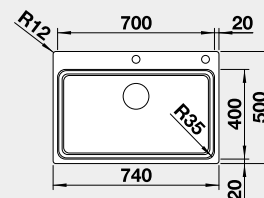

Prevedenie

hodvábný lesk
s tiahom

Obj. číslo MOC s DPH **Akciová cena**

524 274 819 € **665 €**

Výrez: 730 x 490 mm, R15
Hĺbka vaničky: 190 mm, R35/25
*posuvné kolajničky súčasť balenia

80 cm Rozmer skrinky