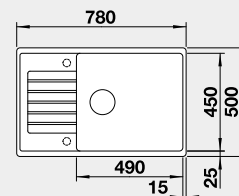

60 cm Rozmer skrinky