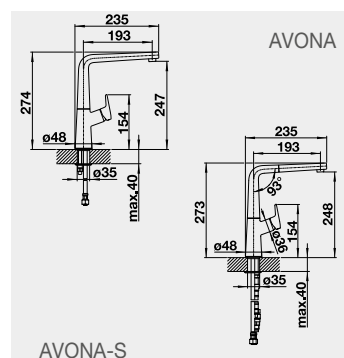

AVONA, AVONA-S – sprška	Farba	Obj. číslo	MOC s DPH	Akciová cena	
	AVONA chróm	521 267	314 €	255 €	
	AVONA-S chróm	521 277	406 €	330 €	
	AVONA-S SILGRANIT®-Look:				
	AVONA-S čierna	526 170			
	AVONA-S antracit	521 278			
	AVONA-S sivá skala	521 285			
	AVONA-S biela	521 280	500 €		405 €
	AVONA-S biela soft	526 929			
	AVONA-S sivá vulkán	526 928			
	AVONA-S tartufo	521 283			
	AVONA-S káva	521 284