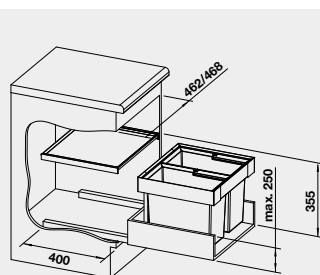

50 cm
Rozmer skrinky

FLEXON II 50/2

521 469

158-€

130 €

BLANCO FLEXON II 60/2
košový systém do zásuvky

Názov

Obj. číslo