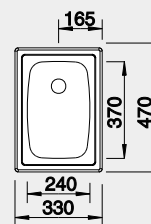

30 cm rozmer skrinky

BLANCO TOP EE 4x4

 Zabudovanie zhora

Prevedenie

nerez

Obj. číslo MOC s DPH Akciová cena

501 065 80-€ **70 €**

Výrez: 417 x 452 mm, R15
Hĺbka vaničky: 150 mm