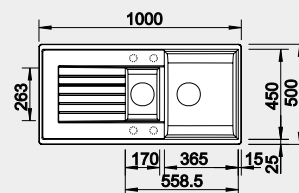

60 cm Rozmer skrinky