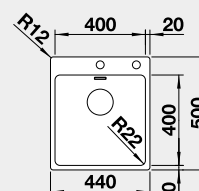

Prevedenie

hodvábný lesk
s excentrickým ovládaním
PushControl

Obj. číslo MOC s DPH Akciová cena

525 244 521-€ **425 €**

Výrez: 430 x 490 mm, R15
Hĺbka vaničky: 190 mm, R22

45 cm Rozmer skrinky