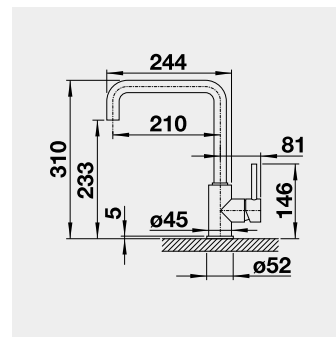

BLANCO ZMIEŠAVACIE BATÉRIE

MILA, MILA-S – sprška	Farba	Obj. číslo	MOC s DPH	Akciová cena s DPH

MILA chróm	519 414	120€	100 €
MILA-S chróm	519 810	258€	210 €
MILA čierna matná	526 657	179€	145 €
MILA-S čierna matná	526 660	270€	220 €

MILI	Farba	Obj. číslo	MOC s DPH	Akciová cena s DPH

MILI chróm	519 413	120€	100 €
MILI čierna matná	526 665	179€	145 €
MILI SILGRANIT®-Look:			
MILI čierna	526 159	129€	110 €
MILI antracit	523 103		
MILI biela	523 107		
MILI biela soft	527 461		
MILI sivá vulkán	527 460		
MILI káva	523 111		

MIDA	Farba	Obj. číslo	MOC s DPH	Akciová cena s DPH

MIDA chróm	517 742	121€	100 €
MIDA čierna matná	526 649	186€	150 €
MIDA SILGRANIT®-Look:			
MIDA čierna	526 145	165€	135 €
MIDA antracit	519 415		
MIDA biela	519 418		
MIDA biela soft	526 966		
MIDA sivá vulkán	526 965		
MIDA káva	519 423		

MIDA-S – sprška	Farba	Obj. číslo	MOC s DPH	Akciová cena s DPH

MIDA-S chróm	521 454	225€	185 €
MIDA-S čierna matná	526 653	284€	230 €
MIDA-S SILGRANIT®-Look:			
MIDA-S čierna	526 146	264€	215 €
MIDA-S antracit	521 455		
MIDA-S biela	521 457		
MIDA-S biela soft	526 968		
MIDA-S sivá vulkán	526 967		
MIDA-S káva	521 461