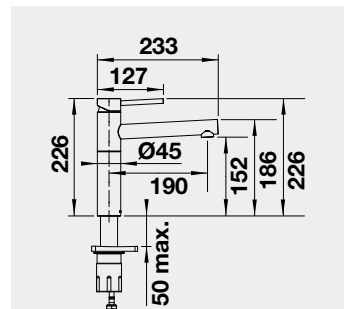

ALTA II	NOVINKA Farba	Obj. číslo	MOC s DPH	Akciová cena s DPH		
	ALTA II chróm	527 528	345 €	280 €		
	ALTA II PVD steel	527 529	405 €	325 €		
	ALTA II čierna matná	527 538	420 €	340 €		
	ALTA II satin gold	527 539	435 €	350 €		
	ALTA II satin dark steel	527 540	465 €	375 €		
	ALTA II satin platinum	527 709	465 €	375 €		
	ALTA II SILGRANIT®-Look:					
	ALTA II čierna	527 530	390 €	315 €		
	ALTA II antracit	527 531				
	ALTA II sivá skala	527 532				
	ALTA II biela	527 537				
	ALTA II biela soft	527 536				
	ALTA II sivá vulkán	527 533				
ALTA II tartufo	527 535					
ALTA II káva	527 534