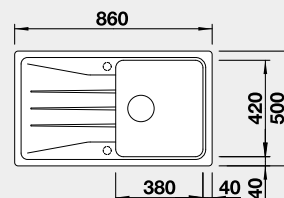

50 cm Rozmer skrinky