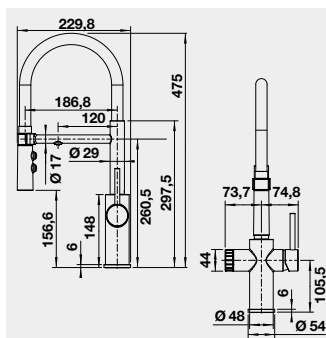

BLANCO ZMIEŠAVACIE BATÉRIE

batérie na filtrovanú aj úžitkovú vodu

CATRIS-S Flexo FILTER

špeciálna batéria na filtrovanú aj úžitkovú vodu

Farba	Obj. číslo	MOC s DPH	Akciová cena
CATRIS-S Flexo FILTER chróm	526 705	426 €	345 €
CATRIS-S Flexo FILTER PVD steel	526 706	504 €	405 €
CATRIS-S Flexo FILTER čierna matná	526 707	495 €	400 €

FONTAS II

špeciálna batéria na filtrovanú aj úžitkovú vodu

NOVINKA
NOVINKA

Farba	Obj. číslo	MOC s DPH	Akciová cena
FONTAS II chróm	523 128	368 €	295 €
FONTAS II PVD steel	523 129	416 €	335 €
FONTAS II čierna matná	526 670	450 €	365 €
FONTAS II satin gold	526 692	456 €	370 €
FONTAS II satin dark steel	527 736	489 €	395 €
FONTAS II satin platinum	527 714	489 €	395 €
FONTAS II SILGRANIT®-Look:			
FONTAS II čierna	526 157		
FONTAS II antracit	523 130		
FONTAS II sivá skala	523 137		
FONTAS II biela	523 134		
FONTAS II biela soft	526 943	402 €	325 €
FONTAS II sivá vulkán	526 942		
FONTAS II tartufo	523 136		
FONTAS II káva	523 135		

FONTAS-S II – výsuvná sprška

špeciálna batéria na filtrovanú aj úžitkovú vodu

NOVINKA
NOVINKA

Farba	Obj. číslo	MOC s DPH	Akciová cena
FONTAS-S II chróm	525 198	476 €	385 €
FONTAS-S II PVD steel	525 199	533 €	430 €
FONTAS-S II čierna matná	526 672	612 €	495 €
FONTAS-S II satin gold	526 694	594 €	480 €
FONTAS-S II satin dark steel	527 737	627 €	505 €
FONTAS-S II satin platinum	527 715	627 €	505 €
FONTAS-S II SILGRANIT®-Look:			
FONTAS-S II čierna	526 158		
FONTAS-S II antracit	525 200		
FONTAS-S II sivá skala	525 207		
FONTAS-S II biela	525 204		
FONTAS-S II biela soft	526 947	525 €	425 €
FONTAS-S II sivá vulkán	526 946		
FONTAS-S II tartufo	525 206		
FONTAS-S II káva	525 205		

FILTER K BATÉRIÁM*