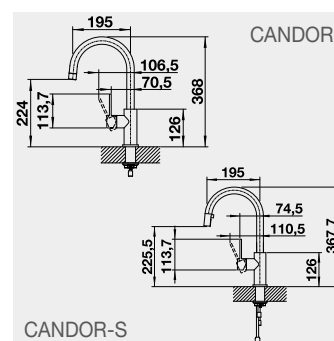

CANDOR leštená nerez	523 120	213 €	175 €
CANDOR-S leštená nerez	523 121	330 €	270 €