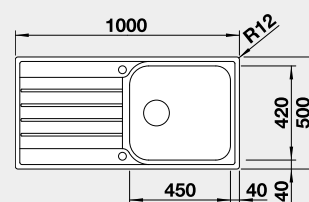

Prevedenie

leštená nerez

Obj. číslo MOC s DPH Akciová cena

518 519 291 € **240 €**

Výrez: 982 x 482 mm, R15
Hĺbka vaničky: 170 mm

60 cm Rozmer skrinky