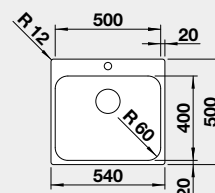

Výrez: 430 x 490 mm, R15
Hĺbka vaničky: 175 mm, R60

45 cm Rozmer skrinky

BLANCO SUPRA 500-IF/A

IF – plochý okraj

Prevedenie

leštená nerez
bez tiaha
s 1 otvorom
leštená nerez
s tiahlom
s 2 otvormi

Obj. číslo MOC s DPH Akciová cena

526 354 375-€ **305 €**

526 355 402-€ **330 €**

Výrez: 530 x 490 mm, R15
Hĺbka vaničky: 175 mm, R60

60 cm Rozmer skrinky

BLANCO SOLIS 400-IF/A

IF – plochý okraj

Prevedenie

leštená nerez
s excentrickým ovládaním
PushControl 