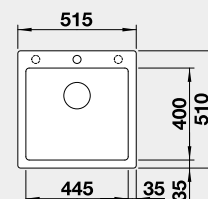

Zabudovanie zhora

HLBOKÁ VANIČKA

Farba	Obj. číslo	MOC s DPH	Akciová cena
čierna	525 951	408 €	335 €
antracit	521 504		
sivá skala	521 669		
biela	521 672		
biela soft	527 135		
sivá vulkán	527 318		
tartufo	521 675		
káva	521 677		

Výrez: 495 x 490 mm, R15
Hĺbka vaničky: 220 mm

50 cm Rozmer skrinky