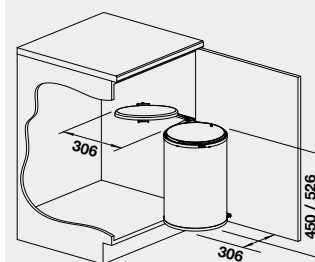

Názov

SINGOLO XL

Obj. číslo

526 377

MOC
s DPH

95€

Akciová cena

75 €

• montáž na dverka

40 cm
Rozmer skrinky