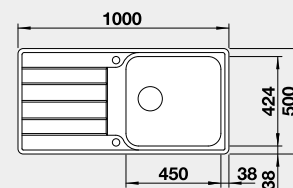

IF – plochý okraj

Prevedenie

leštená nerez
s excentrickým ovládaním
PushControl 

Obj. číslo MOC s DPH **Akciová cena**

525 327 435 € **355 €**

Výrez: 980 x 480 mm, R15
Hĺbka vaničky: 205 mm

60 cm Rozmer skrinky