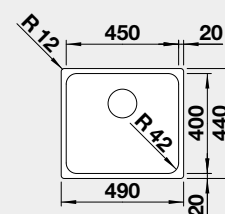

NEREZ U – zabudovanie pod pracovnú dosku

BLANCO SUPRA 400-U

Zabudovanie pod pracovnú dosku

Prevedenie

leštená nerez
bez tiahla

Obj. číslo MOC s DPH Akciová cena

518 201 195-€ **165 €**

Výrez: 400 x 400 mm, R60
Hĺbka vaničky: 175 mm, R60

45 cm Rozmer skrinky

BLANCO SUPRA 450-U

Zabudovanie pod pracovnú dosku

Prevedenie

leštená nerez
bez tiahla

Obj. číslo MOC s DPH Akciová cena

518 203 221-€ **185 €**

Výrez: 450 x 400 mm, R60
Hĺbka vaničky: 175 mm, R60

50 cm Rozmer skrinky

BLANCO SUPRA 500-U

Zabudovanie pod pracovnú dosku

Prevedenie

leštená nerez
bez tiahla

Obj. číslo MOC s DPH Akciová cena

518 205 246-€ **205 €**

Výrez: 500 x 400 mm, R60
Hĺbka vaničky: 175 mm, R60

60 cm Rozmer skrinky

BLANCO SOLIS 400-U

Zabudovanie pod pracovnú dosku

Prevedenie

leštená nerez

Obj. číslo MOC s DPH Akciová cena

526 117 282-€ **230 €**

Výrez: 400 x 400 mm, R42
Hĺbka vaničky: 185 mm, R42

45 cm Rozmer skrinky

BLANCO SOLIS 450-U

Zabudovanie pod pracovnú dosku

Prevedenie

leštená nerez

Obj. číslo MOC s DPH Akciová cena

526 120 314-€ **260 €**

Výrez: 450 x 400 mm, R42
Hĺbka vaničky: 185 mm, R42

50 cm Rozmer skrinky

BLANCO SOLIS 500-U

Zabudovanie pod pracovnú dosku

Prevedenie

leštená nerez

Obj. číslo MOC s DPH Akciová cena

526 122 330-€ **270 €**

Výrez: 500 x 400 mm, R42
Hĺbka vaničky: 185 mm, R42

60 cm Rozmer skrinky