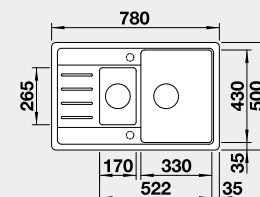

Zabudovanie zhora

Farba	Obj. číslo	MOC s DPH	Akciová cena
čierna	526 085	348-€	285 €
antracit	521 302		
biela	521 304		
biela soft	527 087		
sivá vulkán	527 270		
káva	521 307		

Výrez: 760 x 480 mm, R15
Hĺbka vaničky: 190 mm

60 cm Rozmer skrinky