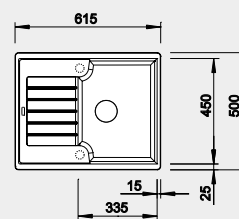

40 cm Rozmer skrinky