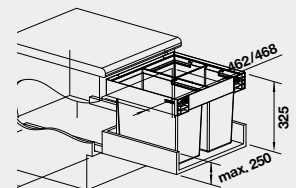

Názov	Obj. číslo	MOC s DPH	Akciová cena
FLEXON II LOW 50/3	526 640	157 €	130 €

bez horného krytu

50 cm
Rozmer skrinky