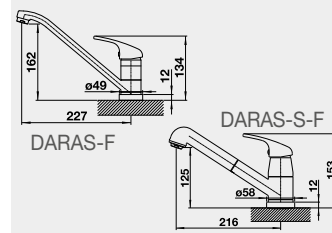

BLANCO ZMIEŠAVACIE BATÉRIE

batérie pred okno

DARAS-F, DARAS-S-F – sprška	Farba	Obj. číslo	MOC s DPH	Akciová cena s DPH

DARAS-F chróm 521 751 153 € **125 €**

DARAS-S-F chróm 521 752 233 € **190 €**

minimálna vzdialenosť drezu od krídla okna DARAS-F – 3 cm, DARAS-S-F – 4 cm

CORESSA-F – páka vpravo – páka vľavo LARESSA-F – páka vpravo – páka vľavo	Farba	Obj. číslo	MOC s DPH	Akciová cena s DPH

CORESSA-F chróm 521 543 318 € **260 €**

páka vpravo

CORESSA-F chróm 521 544 318 € **260 €**

páka vľavo

LARESSA-F chróm 521 545 313 € **255 €**

páka vpravo

LARESSA-F chróm 521 546 313 € **255 €**

páka vľavo

minimálna vzdialenosť drezu od krídla okna 6,5 cm

ALTA-F II, ALTA-S-F II – sprška	NOVINKA Farba	Obj. číslo	MOC s DPH	Akciová cena s DPH

ALTA-F II chróm 527 542 390 € **315 €**

ALTA-S-F II chróm 527 557 450 € **365 €**

minimálna vzdialenosť drezu od krídla okna ALTA-F II 2,5 cm, ALTA-S-F II 4,5 cm

LINUS-F, LINUS-S-F – sprška	Farba	Obj. číslo	MOC s DPH	Akciová cena s DPH

LINUS-F chróm 514 025 528 € **425 €**

LINUS-S-F chróm 514 023 576 € **465 €**

NOVINKA LINUS-S-F čierna matná 527 523 705 € **570 €**

minimálna vzdialenosť drezu od krídla okna LINUS-F 2,5 cm, LINUS-S-F 4,5 cm

LANORA-F, LANORA-S-F – sprška	Farba	Obj. číslo	MOC s DPH	Akciová cena s DPH

LANORA-F leštená nerez 526 179 294 € **240 €**

LANORA-S-F leštená nerez 526 180 456 € **370 €**

minimálna vzdialenosť drezu od krídla okna LANORA-F 2,5 cm, LANORA-S-F 4,5 cm