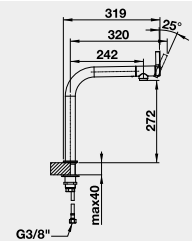

VONDA chróm 518 434 401 € **325 €**

VONDA leštená nerez 518 435 552 € **450 €**