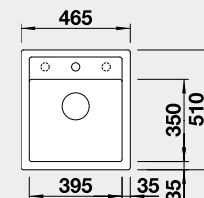

45 cm Rozmer skrinky