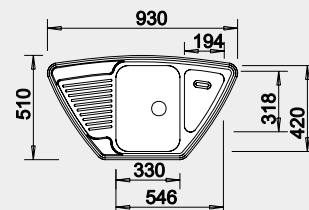

Prevedenie

nerез

Obj. číslo MOC s DPH Akciová cena

526 338 191 € **160 €**

Výrez: podľa šablóny
Hĺbka vaničky: 170/35 mm

90x90 cm Rozmer skrinky