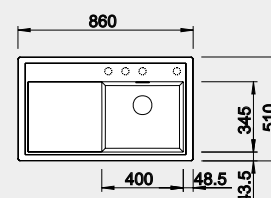

45 cm Rozmer skrinky