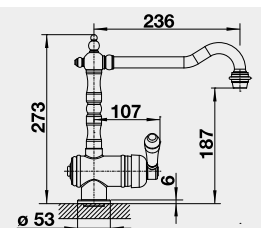

TRADON chróm 515 990 390 € **315 €**

TRADON satin gold 526 688 468 € **380 €**