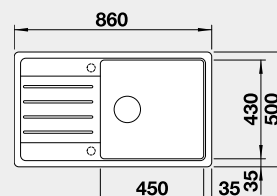

Zabudovanie zhora

Farba	Obj. číslo	MOC s DPH	Akciová cena
čierna	526 087	327-€	270 €
antracit	523 326		
biela	523 328		
biela soft	527 091		
sivá vulkán	527 274		
káva	523 331		

Výrez: 840 x 480 mm, R15
Hĺbka vaničky: 190 mm

60 cm Rozmer skrinky