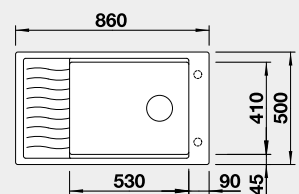

80 cm Rozmer skrinky

Zabudovanie zhora

BLANCO SILGRANIT®

BLANCO ZENAR XL 6 S Compact – s excentrom

Zabudovanie zhora

Farba	Obj. číslo	MOC s DPH	Akciová cena
čierna	526 052	537 €	440 €
antracit	523 774		
sivá skala	523 775		
biela	523 778		
biela soft	527 185		
sivá vulkán	527 368		
tartufo	523 782		
káva	523 784		