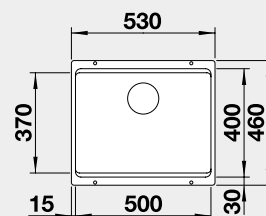

60 cm Rozmer skrinky