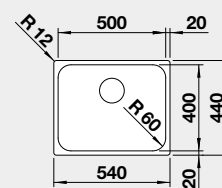

45 cm Rozmer skrinky

BLANCO SUPRA 500-IF Prevedenie Obj. číslo MOC s DPH Akciová cena

leštená nerez
bez tiahla

526 351 321 € **265 €**

IF – plochý okraj

Výrez: 530 x 430 mm, R15
Hĺbka vaničky: 175 mm, R60

60 cm Rozmer skrinky