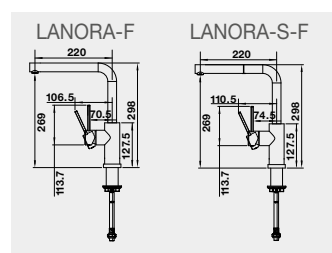

LANORA-F leštená nerez 526 179 294 € **240 €**

LANORA-S-F leštená nerez 526 180 456 € **370 €**

minimálna vzdialenosť drezu od krídla okna LANORA-F 2,5 cm, LANORA-S-F 4,5 cm