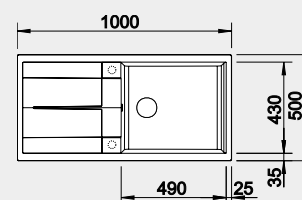

60 cm Rozmer skrinky