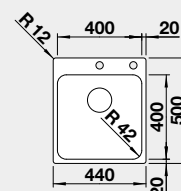

Prevedenie

leštená nerez
s excentrickým ovládaním
PushControl

Obj. číslo MOC s DPH Akciová cena

526 119 441-€ **360 €**

Výrez: 430 x 490 mm, R15
Hĺbka vaničky: 185 mm, R42

45 cm Rozmer skrinky