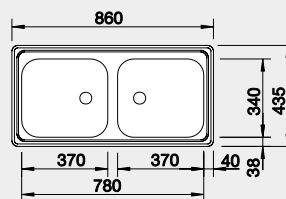

NEREZ

BLANCO TOP EE 3x4

Zabudovanie zhora

Prevedenie

nerez

Obj. číslo MOC s DPH Akciová cena

501 067 75-€ **65 €**

Výrez: 312 x 452 mm, R15
Hĺbka vaničky: 150 mm

30 cm rozmer skrinky

BLANCO TOP EE 4x4

Zabudovanie zhora

Prevedenie

nerez

Obj. číslo MOC s DPH Akciová cena

501 065 80-€ **70 €**

Výrez: 417 x 452 mm, R15
Hĺbka vaničky: 150 mm

45 cm rozmer skrinky

BLANCO TOP EZ 8x4

Zabudovanie zhora

Prevedenie

nerez

Obj. číslo MOC s DPH Akciová cena

500 372 122-€ **100 €**

Výrez: 842 x 417 mm, R15
Hĺbka vaničky: 150/150 mm

90 cm rozmer skrinky

BLANCO RONDOSOL

Zabudovanie zhora

Prevedenie

leštená nerez

Obj. číslo MOC s DPH Akciová cena

513 306 91-€ **80 €**

Výrez: ø 444 mm
Hĺbka vaničky: 165 mm

45 cm rozmer skrinky

BLANCO DANA 45

Zabudovanie zhora

Prevedenie

nerez

Obj. číslo MOC s DPH Akciová cena

525 322 159-€ **135 €**

Výrez: 462 x 482 mm, R15
Hĺbka vaničky: 160 mm

45 cm rozmer skrinky

BLANCO DANA 6

Zabudovanie zhora

Prevedenie

nerez

Obj. číslo MOC s DPH Akciová cena

525 323 171-€ **145 €**

Výrez: 587 x 482 mm, R15
Hĺbka vaničky: 160 mm

60 cm Rozmer skrinky