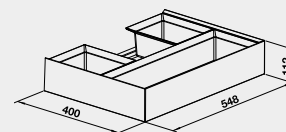

BLANCO Flat Drawer 60 P
BLANCO Flat Drawer 60 H

NOVINKA

Názov

Obj. číslo

MOC
s DPH

Akciová cena

60 cm
Rozmer skrinky

Flat Drawer 60 P