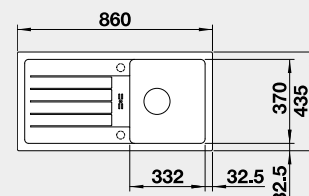

Zabudovanie zhora

Farba	Obj. číslo	MOC s DPH	Akciová cena
čierna	526 081	261-€	215 €
antracit	524 227		
biela	524 229		
biela soft	527 083		
sivá vulkán	527 266		
káva	524 232		

Výrez: 840 x 415 mm, R15
Hĺbka vaničky: 180 mm

45 cm Rozmer skrinky