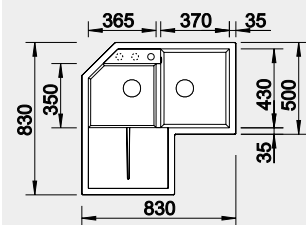

90x90 cm Rozmer skrinky