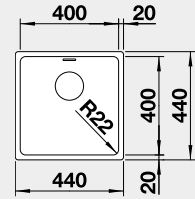

NEREZ U – zabudovanie pod pracovnú dosku

BLANCO ANDANO 400-U

Zabudovanie pod pracovnú dosku

Prevedenie

hodvábnny lesk
bez tiahla

Obj. číslo MOC s DPH **Akciová cena**

522 959 332 € **270 €**

Výrez: 400 x 400 mm, R22
Hĺbka vaničky: 190 mm, R22

45 cm Rozmer skrinky

BLANCO ANDANO 450-U

Zabudovanie pod pracovnú dosku

Prevedenie

hodvábnny lesk
bez tiahla

Obj. číslo MOC s DPH **Akciová cena**

522 963 383 € **315 €**

Výrez: 450 x 400 mm, R22
Hĺbka vaničky: 190 mm, R22

50 cm Rozmer skrinky

BLANCO ANDANO 500-U

Zabudovanie pod pracovnú dosku

Prevedenie

hodvábnny lesk
bez tiahla

Obj. číslo MOC s DPH **Akciová cena**

522 967 420 € **345 €**

Výrez: 500 x 400 mm, R22
Hĺbka vaničky: 190 mm, R22

60 cm Rozmer skrinky

BLANCO ANDANO 340/180-U

Zabudovanie pod pracovnú dosku

Prevedenie

hodvábnny lesk PRAVÝ
bez tiahla

Obj. číslo MOC s DPH **Akciová cena**

522 977 648 € **530 €**

hodvábnny lesk ĽAVÝ
bez tiahla

522 979 648 € **530 €**

strana drezu sa určuje podľa vaničky

Výrez: 545 x 400 mm, R22
Hĺbka vaničky: 190/130 mm, R22

60 cm Rozmer skrinky

BLANCO ETAGON 500-U*

Zabudovanie pod pracovnú dosku

Prevedenie

hodvábnny lesk
bez tiahla

Obj. číslo MOC s DPH **Akciová cena**

521 841 564 € **460 €**

Výrez: 500 x 400 mm, R35
Hĺbka vaničky: 190 mm, R35/25
*posuvné kolajničky súčasť balenia

60 cm Rozmer skrinky

BLANCO ETAGON 700-U*

Zabudovanie pod pracovnú dosku

Prevedenie

hodvábnny lesk
bez tiahla

Obj. číslo MOC s DPH **Akciová cena**

524 270 615 € **500 €**

Výrez: 700 x 400 mm, R35
Hĺbka vaničky: 190 mm, R35/25
*posuvné kolajničky súčasť balenia

80 cm Rozmer skrinky