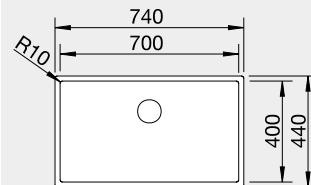

BLANCO ZEROX 500-IF

Prevedenie

Obj. číslo MOC s DPH Akciová cena

Dark Steel

526 245 981€ **795 €**

IF – plochý okraj

Výrez: 530 x 430 mm, R15
Hĺbka vaničky: 175 mm, R0

60 cm Rozmer skrinky