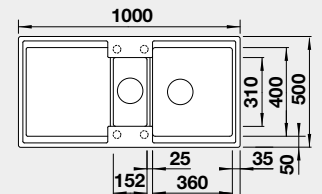

čierna
antracit
sivá skala
biela
biela soft
sivá vulkán
tartufo
káva

527 601
527 602
527 603
527 605
527 606
527 604
527 607
527 608

588-€

480 €

Výrez: 980 x 480 mm, R15
Hĺbka vaničky: 200/135 mm
*plastová miska a mriežka súčasť balenia

60 cm Rozmer skrinky