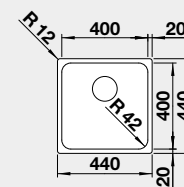

leštená nerez

526 118 348 € **285 €**

IF – plochý okraj

Výrez: 430 x 430 mm, R15
Hĺbka vaničky: 185 mm, R42

45 cm Rozmer skrinky