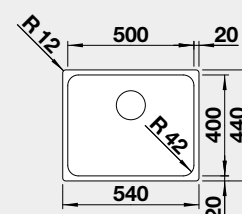

NEREZ U – zabudovanie pod pracovnú dosku

BLANCO SUPRA 400-U

Zabudovanie pod pracovnú dosku

Prevedenie

leštená nerez
bez tiahla

Obj. číslo MOC s DPH Akciová cena

518 201 195-€ **165 €**

Výrez: 400 x 400 mm, R60
Hĺbka vaničky: 175 mm, R60

45 cm Rozmer skrinky

BLANCO SUPRA 450-U

Zabudovanie pod pracovnú dosku

Prevedenie

leštená nerez
bez tiahla

Obj. číslo MOC s DPH Akciová cena

518 203 221-€ **185 €**

Výrez: 450 x 400 mm, R60
Hĺbka vaničky: 175 mm, R60

50 cm Rozmer skrinky

BLANCO SUPRA 500-U

Zabudovanie pod pracovnú dosku

Prevedenie

leštená nerez
bez tiahla

Obj. číslo MOC s DPH Akciová cena

518 205 246-€ **205 €**

Výrez: 500 x 400 mm, R60
Hĺbka vaničky: 175 mm, R60

60 cm Rozmer skrinky

BLANCO SOLIS 400-U

Zabudovanie pod pracovnú dosku

Prevedenie

leštená nerez

Obj. číslo MOC s DPH Akciová cena

526 117 282-€ **230 €**

Výrez: 400 x 400 mm, R42
Hĺbka vaničky: 185 mm, R42

45 cm Rozmer skrinky

BLANCO SOLIS 450-U

Zabudovanie pod pracovnú dosku

Prevedenie

leštená nerez

Obj. číslo MOC s DPH Akciová cena

526 120 314-€ **260 €**

Výrez: 450 x 400 mm, R42
Hĺbka vaničky: 185 mm, R42

50 cm Rozmer skrinky

BLANCO SOLIS 500-U

Zabudovanie pod pracovnú dosku

Prevedenie

leštená nerez

Obj. číslo MOC s DPH Akciová cena

526 122 330-€ **270 €**

Výrez: 500 x 400 mm, R42
Hĺbka vaničky: 185 mm, R42

60 cm Rozmer skrinky