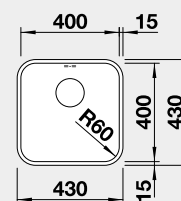

NEREZ U – zabudovanie pod pracovnú dosku

BLANCO SUPRA 400-U

Zabudovanie pod pracovnú dosku

Prevedenie

leštená nerez
bez tiahla

Obj. číslo MOC s DPH Akciová cena

518 201 195-€ **165 €**

Výrez: 400 x 400 mm, R60
Hĺbka vaničky: 175 mm, R60

45 cm Rozmer skrinky

BLANCO SUPRA 450-U

Zabudovanie pod pracovnú dosku

Prevedenie

leštená nerez
bez tiahla

Obj. číslo MOC s DPH Akciová cena

518 203 221-€ **185 €**

Výrez: 450 x 400 mm, R60
Hĺbka vaničky: 175 mm, R60

50 cm Rozmer skrinky

BLANCO SUPRA 500-U

Zabudovanie pod pracovnú dosku

Prevedenie

leštená nerez
bez tiahla

Obj. číslo MOC s DPH Akciová cena

518 205 246-€ **205 €**

Výrez: 500 x 400 mm, R60
Hĺbka vaničky: 175 mm, R60

60 cm Rozmer skrinky

BLANCO SOLIS 400-U

Zabudovanie pod pracovnú dosku

Prevedenie

leštená nerez

Obj. číslo MOC s DPH Akciová cena

526 117 282-€ **230 €**

Výrez: 400 x 400 mm, R42
Hĺbka vaničky: 185 mm, R42

45 cm Rozmer skrinky

BLANCO SOLIS 450-U

Zabudovanie pod pracovnú dosku

Prevedenie

leštená nerez

Obj. číslo MOC s DPH Akciová cena

526 120 314-€ **260 €**

Výrez: 450 x 400 mm, R42
Hĺbka vaničky: 185 mm, R42

50 cm Rozmer skrinky

BLANCO SOLIS 500-U

Zabudovanie pod pracovnú dosku

Prevedenie

leštená nerez

Obj. číslo MOC s DPH Akciová cena

526 122 330-€ **270 €**

Výrez: 500 x 400 mm, R42
Hĺbka vaničky: 185 mm, R42

60 cm Rozmer skrinky