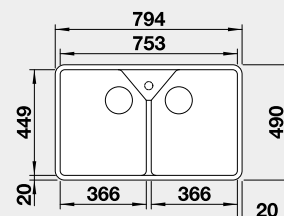

Zabudovanie pod pracovnú dosku

Farba	Obj. číslo	MOC s DPH	Akciová cena
krištáľovo biela	525 164	855-€	695 €

Hĺbka vaničky: 195/195 mm

80 cm Rozmer skrinky