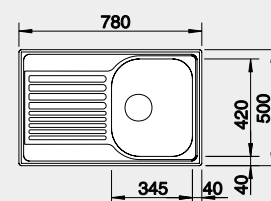

Prevedenie

nerez

Obj. číslo MOC s DPH Akciová cena

513 441 116€ **95 €**

Výrez: 762 x 482 mm, R15
Hĺbka vaničky: 170 mm

45 cm Rozmer skrinky