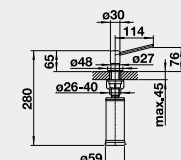

TORRE chróm

512 593

56€

50 €

TORRE imitácia nerez

512 594

72€

60 €

TORRE PVD steel

526 430

86€

70 €

TORRE leštená nerez

521 541

118€

95 €

TORRE satin gold

526 700

102€

85 €

NOVINKA TORRE satin dark steel

527 744

117€

95 €

NOVINKA TORRE satin platinum

527 722

117€

95 €

objem nádoby: 300 ml