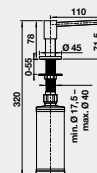

PIONA chróm

517 667

152€

125 €

PIONA leštená nerez

517 537

304€

245 €

PIONA hodvábnne matná

515 992

302€

245 €

objem nádoby: 300 ml