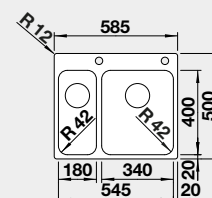

Prevedenie

leštená nerez PRAVÝ
s excentrickým ovládaním
PushControl

Obj. číslo MOC s DPH Akciová cena

526 132 795-€ **650 €**

Výrez: 575 x 490 mm, R15
Hĺbka vaničky: 125/185 mm, R42

60 cm Rozmer skrinky