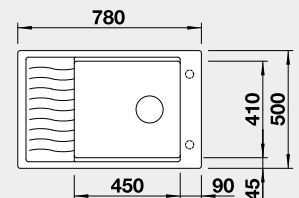

čierna
antracit
sivá skala
biela
biela soft
sivá vulkán
tartufo
káva

525 883
524 844
524 845
524 848
527 069
527 252
524 851
524 853

426-€

350 €

Výrez: 760 x 480 mm, R15
Hĺbka vaničky: 190 mm
*posuvná mriežka súčasť balenia

60 cm Rozmer skrinky