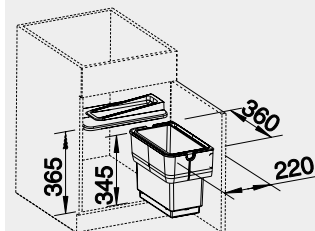

• montáž na dverka

45 – 60 cm
Rozmer skrinky

BLANCO SINGOLO XL*

Názov

SINGOLO XL

Obj. číslo

526 377

MOC
s DPH