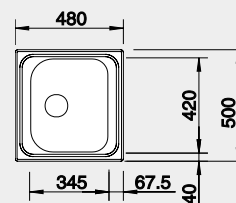

NEREZ

BLANCO TIPO 45

Zabudovanie zhora

Prevedenie

nerez

Obj. číslo MOC s DPH Akciová cena

525 320 86€ **75 €**

Výrez: 462 x 482 mm, R15
Hĺbka vaničky: 160 mm

45 cm Rozmer skrinky

BLANCO TIPO 45 S Mini

Zabudovanie zhora

Prevedenie

nerez

Obj. číslo MOC s DPH Akciová cena

516 524 104€ **90 €**

Výrez: 587 x 482 mm, R15
Hĺbka vaničky: 160 mm

45 cm Rozmer skrinky

BLANCO TIPO 45 S Compact

Zabudovanie zhora

Prevedenie

nerez

Obj. číslo MOC s DPH Akciová cena

513 441 116€ **95 €**

Výrez: 762 x 482 mm, R15
Hĺbka vaničky: 170 mm

45 cm Rozmer skrinky

BLANCO TIPO II 6 S

Zabudovanie zhora

Prevedenie

nerez

Obj. číslo MOC s DPH Akciová cena

526 620 219€ **180 €**

Výrez: 982 x 482 mm, R15
hĺbka vaničky: 170/90 mm

60 cm Rozmer skrinky

BLANCO TIPO XL 6 S s excentrom

Zabudovanie zhora

Prevedenie

nerez

Obj. číslo MOC s DPH Akciová cena

514 243 212€ **175 €**

Výrez: 932 x 482 mm, R15
hĺbka vaničky: 180 mm

60 cm Rozmer skrinky

BLANCO TIPO 8 S

Zabudovanie zhora

Prevedenie

nerez

Obj. číslo MOC s DPH Akciová cena

511 925 270€ **220 €**

Výrez: 1 192 x 482 mm, R15
Hĺbka vaničky: 170/170 mm

80 cm Rozmer skrinky