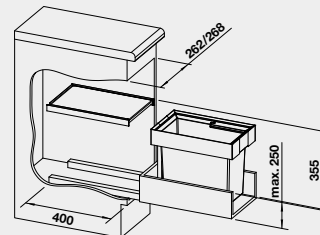

FLEXON II 30/1

521 542

123-€

100 €