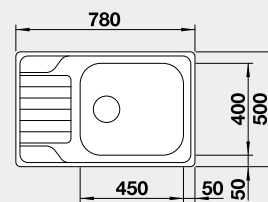

Prevedenie

leštená nerez

Obj. číslo MOC s DPH Akciová cena

525 121 215 € **180 €**

Výrez: 760 x 480 mm, R15
Hĺbka vaničky: 190 mm

60 cm Rozmer skrinky