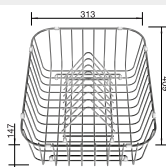

univerzálny odkvapávač z kvalitného čierneho plastu

Obj. číslo

MOC
s DPH

Akciová cena

230 734

48-€

40 €