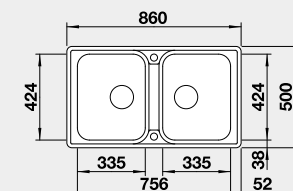

80 cm Rozmer skrinky

BLANCO ANDANO XL 6 S-IF Compact – s excentrom*

IF – plochý okraj

Prevedenie

hodvábný lesk PRAVÝ
hodvábný lesk ĽAVÝ

Obj. číslo MOC s DPH **Akciová cena**

523 001 766 € **620 €**

523 002 766 € **620 €**