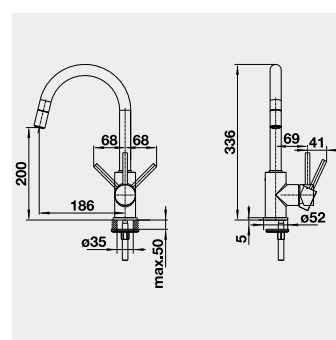

BLANCO ZMIEŠAVACIE BATÉRIE

MILA, MILA-S – sprška	Farba	Obj. číslo	MOC s DPH	Akciová cena s DPH

MILA chróm	519 414	120€	100 €
MILA-S chróm	519 810	258€	210 €
MILA čierna matná	526 657	179€	145 €
MILA-S čierna matná	526 660	270€	220 €

MILI	Farba	Obj. číslo	MOC s DPH	Akciová cena s DPH

MILI chróm	519 413	120€	100 €
MILI čierna matná	526 665	179€	145 €
MILI SILGRANIT®-Look:			
MILI čierna	526 159	129€	110 €
MILI antracit	523 103		
MILI biela	523 107		
MILI biela soft	527 461		
MILI sivá vulkán	527 460		
MILI káva	523 111		

MIDA	Farba	Obj. číslo	MOC s DPH	Akciová cena s DPH

MIDA chróm	517 742	121€	100 €
MIDA čierna matná	526 649	186€	150 €
MIDA SILGRANIT®-Look:			
MIDA čierna	526 145	165€	135 €
MIDA antracit	519 415		
MIDA biela	519 418		
MIDA biela soft	526 966		
MIDA sivá vulkán	526 965		
MIDA káva	519 423		

MIDA-S – sprška	Farba	Obj. číslo	MOC s DPH	Akciová cena s DPH

MIDA-S chróm	521 454	225€	185 €
MIDA-S čierna matná	526 653	284€	230 €
MIDA-S SILGRANIT®-Look:			
MIDA-S čierna	526 146	264€	215 €
MIDA-S antracit	521 455		
MIDA-S biela	521 457		
MIDA-S biela soft	526 968		
MIDA-S sivá vulkán	526 967		
MIDA-S káva	521 461