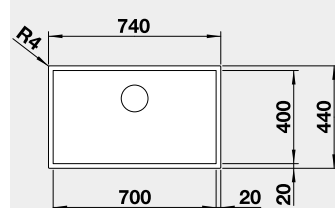

60 cm Rozmer skrinky

BLANCO ZEROX 700-U

 Zabudovanie pod pracovnú dosku

Prevedenie	Obj. číslo	MOC s DPH	Akciová cena
Dark Steel	526 244	990 €	805 €

Výrez: 700 x 400 mm, R0
Hĺbka vaničky: 185 mm

80 cm Rozmer skrinky