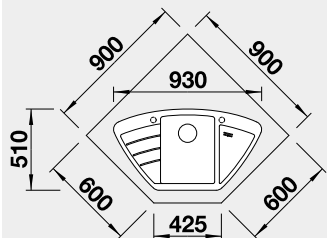

90x90/60 cm Rozmer skrinky