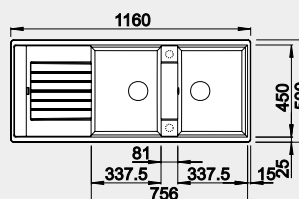

80 cm Rozmer skrinky