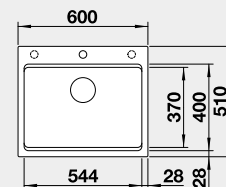

Zabudovanie zhora

HLBOKÁ VANIČKA

Farba	Obj. číslo	MOC s DPH	Akciová cena
čierna	525 890	585 €	480 €
antracit	524 539		
sivá skala	524 540		
biela	524 543		
biela soft	527 076		
sivá vulkán	527 259		
tartufo	524 546		
káva	524 548		

Výrez: 588 x 498 mm, R15
Hĺbka vaničky: 220 mm
*posuvné kolajničky súčasť balenia

60 cm Rozmer skrinky