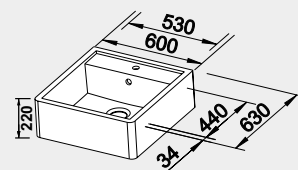

60 cm Rozmer skrinky

BLANCO ETAGON 6 – s tiahom*

Zabudovanie zhora

HLBOKÁ VANIČKA

Farba	Obj. číslo	MOC s DPH	Akciová cena
čierna	525 162	885-€	720 €
bazalt	525 161		
krištáľovo biela	525 156		
magnólia lesklá	525 157		