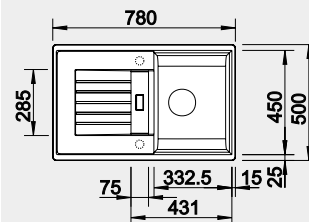

45 cm Rozmer skrinky