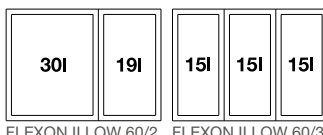

bez horného krytu

50 cm
Rozmer skrinky

BLANCO FLEXON II LOW 60/2, 60/3
košový systém do zásuvky

Názov	Obj. číslo	MOC s DPH	Akciová cena
FLEXON II LOW 60/2	526 641	160 €	130 €
FLEXON II LOW 60/3	526 642	165 €	135 €