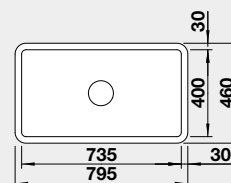

Zabudovanie pod pracovnú dosku

Farba	Obj. číslo	MOC s DPH	Akciová cena
krištáľovo biela	525 163	812-€	660 €

Hĺbka vaničky: 196 mm

80 cm Rozmer skrinky