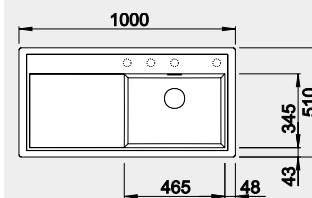

60 cm Rozmer skrinky