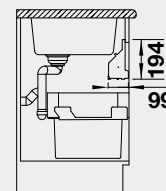

ORGA SHELF 60 P

527 458

106 €

85 €

- tenká polica v hornej časti skrinky poskytuje ďalší odkladací priestor