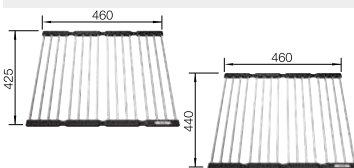

univerzálna stierka
100% silikón

460 x 425 mm
pre drezy so šírkou 400 mm
460 x 440 mm
pre drezy so šírkou 420 mm

238 482

104-€

85 €

238 483

104-€

85 €