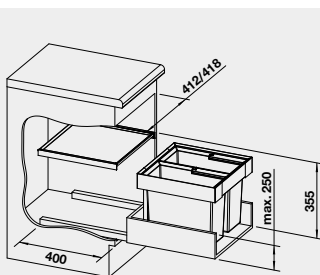

FLEXON II 45/2

521 468

150-€

120 €