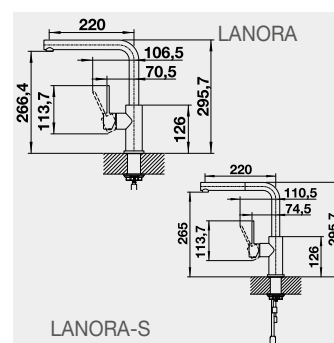

LANORA leštená nerez	523 122	216 €	175 €
LANORA-S leštená nerez	523 123	330 €	270 €