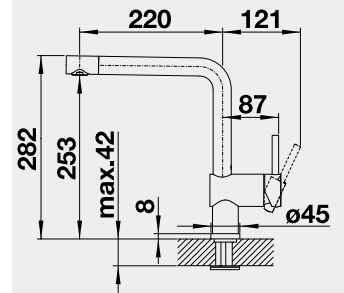

BLANCO ZMIEŠAVACIE BATÉRIE

LINUS	Farba	Obj. číslo	MOC s DPH	Akciová cena	
	LINUS chróm	514 019	270 €	220 €	
	LINUS PVD steel	526 241	420 €	340 €	
	LINUS čierna matná	525 806	369 €	300 €	
	LINUS satin gold	526 683	369 €	300 €	
	NOVINKA LINUS satin dark steel	527 732	435 €	350 €	
	NOVINKA LINUS satin platinum	527 698	435 €	350 €	
	LINUS SILGRANIT®-Look:				
	LINUS čierna	526 149			
	LINUS antracit	516 698			
	LINUS sivá skala	518 814			
	LINUS biela	516 702	348 €		280 €
	LINUS biela soft	526 961			
	LINUS sivá vulkán	526 960			
	LINUS tartufo	517 622			
	LINUS káva	516 707