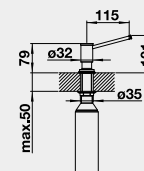

LIVIA chróm

521 291

152€

125 €

LIVIA satin gold

526 698

187€

155 €

objem nádoby: 500 ml