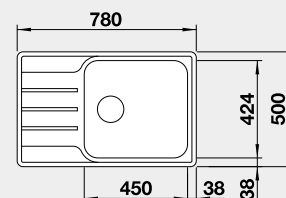

NEREZ IF – plochý okraj

BLANCO LEMIS 45 S-IF Mini

Prevedenie

leštená nerez

Obj. číslo MOC s DPH Akciová cena

525 115 225-€ **185 €**

Výrez: 585 x 480 mm, R15
Hĺbka vaničky: 205 mm

45 cm Rozmer skrinky

BLANCO LEMIS 45 S-IF

Prevedenie

leštená nerez

Obj. číslo MOC s DPH Akciová cena

523 030 233-€ **195 €**

Výrez: 840 x 480 mm, R15
Hĺbka vaničky: 205 mm

45 cm Rozmer skrinky

BLANCO LEMIS XL 6 S-IF Compact

Prevedenie

leštená nerez

Obj. číslo MOC s DPH Akciová cena

525 111 282-€ **235 €**

Výrez: 760 x 480 mm, R15
Hĺbka vaničky: 205 mm

60 cm Rozmer skrinky

BLANCO LEMIS XL 6 S-IF

Prevedenie

leštená nerez

Obj. číslo MOC s DPH Akciová cena

523 034 291-€ **240 €**

Výrez: 980 x 480 mm, R15
Hĺbka vaničky: 205 mm

60 cm Rozmer skrinky

BLANCO LEMIS 6 S-IF

Prevedenie

leštená nerez

Obj. číslo MOC s DPH Akciová cena

523 032 306-€ **250 €**

Výrez: 980 x 480 mm, R15
Hĺbka vaničky: 205/145 mm

60 cm Rozmer skrinky

BLANCO LEMIS 8 S-IF

Prevedenie

leštená nerez

Obj. číslo MOC s DPH Akciová cena

523 036 348-€ **285 €**

Výrez: 1140 x 480 mm, R15
Hĺbka vaničky: 205/205 mm

80 cm Rozmer skrinky