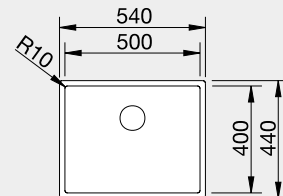

Dark Steel

527 834 972€ **790 €**

Zabudovanie pod pracovnú dosku

Výrez: 500 x 400 mm, R10
Hĺbka vaničky: 190 mm
* InFino v prevedení Satin Dark Steel

60 cm Rozmer skrinky