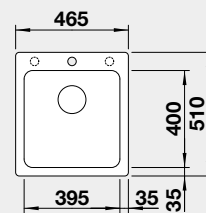

45 cm Rozmer skrinky