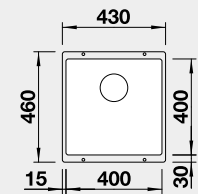

Zabudovanie pod pracovnú dosku

Farba	Obj. číslo	MOC s DPH	Akciová cena
čierna	526 097	309 €	255 €
antracit	521 332		
biela	521 334		
biela soft	527 145		
sivá vulkán	527 328		
káva	521 337		

Výrez: 400 x 400 mm, R10
Hĺbka vaničky: 190 mm

50 cm Rozmer skrinky