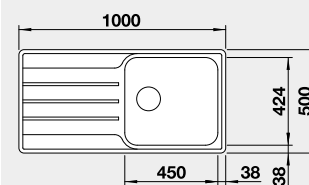

NEREZ IF – plochý okraj

BLANCO LEMIS 45 S-IF Mini

Prevedenie

leštená nerez

Obj. číslo MOC s DPH Akciová cena

525 115 225-€ **185 €**

Výrez: 585 x 480 mm, R15
Hĺbka vaničky: 205 mm

45 cm Rozmer skrinky

BLANCO LEMIS 45 S-IF

Prevedenie

leštená nerez

Obj. číslo MOC s DPH Akciová cena

523 030 233-€ **195 €**

Výrez: 840 x 480 mm, R15
Hĺbka vaničky: 205 mm

45 cm Rozmer skrinky

BLANCO LEMIS XL 6 S-IF Compact

Prevedenie

leštená nerez

Obj. číslo MOC s DPH Akciová cena

525 111 282-€ **235 €**

Výrez: 760 x 480 mm, R15
Hĺbka vaničky: 205 mm

60 cm Rozmer skrinky

BLANCO LEMIS XL 6 S-IF

Prevedenie

leštená nerez

Obj. číslo MOC s DPH Akciová cena

523 034 291-€ **240 €**

Výrez: 980 x 480 mm, R15
Hĺbka vaničky: 205 mm

60 cm Rozmer skrinky

BLANCO LEMIS 6 S-IF

Prevedenie

leštená nerez

Obj. číslo MOC s DPH Akciová cena

523 032 306-€ **250 €**

Výrez: 980 x 480 mm, R15
Hĺbka vaničky: 205/145 mm

60 cm Rozmer skrinky

BLANCO LEMIS 8 S-IF

Prevedenie

leštená nerez

Obj. číslo MOC s DPH Akciová cena

523 036 348-€ **285 €**

Výrez: 1140 x 480 mm, R15
Hĺbka vaničky: 205/205 mm

80 cm Rozmer skrinky