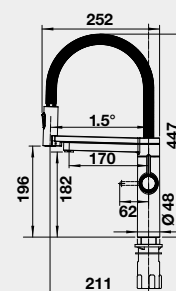

EVOL-S PRO PVD steel   526 311   1768€   **1390 €**

EVOL-S PRO čierna matná   526 636   1768€   **1390 €**

EVOL-S PRO satin gold   527 430   1768€   **1390 €**

- Semi-Profi batéria 3 v 1: studená, teplá a filtrovaná voda
- Click & Touch: dotykové ovládanie a presné nastavenie navoleného množstva vody
- V balení inštaláčna sada pre filtráciu + filter Soft L