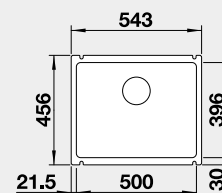

Zabudovanie pod pracovnú dosku

Farba	Obj. číslo	MOC s DPH	Akciová cena
čierna	523 740	647-€	525 €
bazalt	523 739		
krištáľovo biela	523 733		
magnólia lesklá	523 734		

Výrez: 490 x 386 mm, R15
Hĺbka vaničky: 185 mm

60 cm Rozmer skrinky