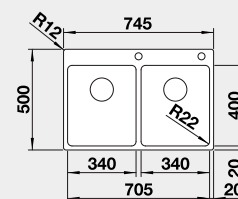

IF – plochý okraj

Prevedenie

hodvábný lesk
s excentrickým ovládaním
PushControl

Obj. číslo MOC s DPH **Akciová cena**

525 248 1020 € **830 €**

Výrez: 735 x 490 mm, R15
Hĺbka vaničky: 190/190 mm, R22

80 cm Rozmer skrinky