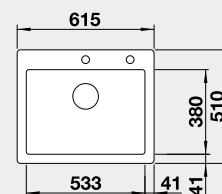

Zabudovanie zhora

Farba	Obj. číslo	MOC s DPH	Akciová cena
čierna	524 738	678-€	550 €
bazalt	524 737		
krištáľovo biela	524 731		
magnólia lesklá	524 732		

Výrez: 592 x 488 mm, R15
Hĺbka vaničky: 190 mm

60 cm Rozmer skrinky