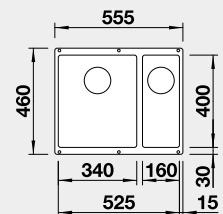

Zabudovanie pod pracovnú dosku

Farba	Obj. číslo	MOC s DPH	Akciová cena
čierna	526 096	452 €	370 €
antracit	523 077		
biela	523 078		
biela soft	527 144		
sivá vulkán	527 327		
káva	521 351		

Výrez: 525 x 400 mm, R10
Hĺbka vaničky: 190/130 mm

60 cm Rozmer skrinky