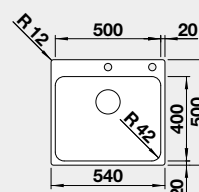

Prevedenie

leštená nerez
s excentrickým ovládaním
PushControl

Obj. číslo MOC s DPH Akciová cena

526 124 492-€ **400 €**

Výrez: 530 x 490 mm, R15
Hĺbka vaničky: 185 mm, R42

60 cm Rozmer skrinky