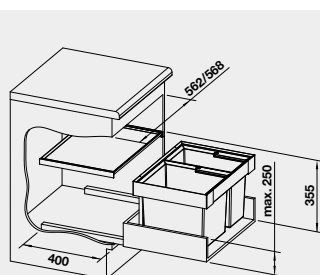

MOC
s DPH

Akciová cena

60 cm
Rozmer skrinky

FLEXON II 60/2

521 471

179-€

145 €

BLANCO FLEXON II 60/3
košový systém do zásuvky