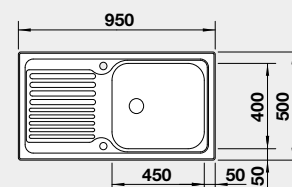

Prevedenie

nerez

Obj. číslo MOC s DPH Akciová cena

514 243 212€ **175 €**

Výrez: 932 x 482 mm, R15
hĺbka vaničky: 180 mm

60 cm Rozmer skrinky