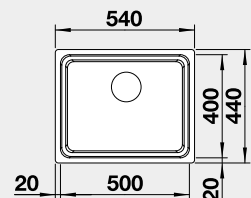

NEREZ U – zabudovanie pod pracovnú dosku

BLANCO ANDANO 400-U

Zabudovanie pod pracovnú dosku

Prevedenie

hodvábnny lesk
bez tiahla

Obj. číslo MOC s DPH **Akciová cena**

522 959 332 € **270 €**

Výrez: 400 x 400 mm, R22
Hĺbka vaničky: 190 mm, R22

45 cm Rozmer skrinky

BLANCO ANDANO 450-U

Zabudovanie pod pracovnú dosku

Prevedenie

hodvábnny lesk
bez tiahla

Obj. číslo MOC s DPH **Akciová cena**

522 963 383 € **315 €**

Výrez: 450 x 400 mm, R22
Hĺbka vaničky: 190 mm, R22

50 cm Rozmer skrinky

BLANCO ANDANO 500-U

Zabudovanie pod pracovnú dosku

Prevedenie

hodvábnny lesk
bez tiahla

Obj. číslo MOC s DPH **Akciová cena**

522 967 420 € **345 €**

Výrez: 500 x 400 mm, R22
Hĺbka vaničky: 190 mm, R22

60 cm Rozmer skrinky

BLANCO ANDANO 340/180-U

Zabudovanie pod pracovnú dosku

Prevedenie

hodvábnny lesk PRAVÝ
bez tiahla

Obj. číslo MOC s DPH **Akciová cena**

522 977 648 € **530 €**

hodvábnny lesk ĽAVÝ
bez tiahla

522 979 648 € **530 €**

strana drezu sa určuje podľa vaničky

Výrez: 545 x 400 mm, R22
Hĺbka vaničky: 190/130 mm, R22

60 cm Rozmer skrinky

BLANCO ETAGON 500-U*

Zabudovanie pod pracovnú dosku

Prevedenie

hodvábnny lesk
bez tiahla

Obj. číslo MOC s DPH **Akciová cena**

521 841 564 € **460 €**

Výrez: 500 x 400 mm, R35
Hĺbka vaničky: 190 mm, R35/25
*posuvné kolajničky súčasť balenia

60 cm Rozmer skrinky

BLANCO ETAGON 700-U*

Zabudovanie pod pracovnú dosku

Prevedenie

hodvábnny lesk
bez tiahla

Obj. číslo MOC s DPH **Akciová cena**

524 270 615 € **500 €**

Výrez: 700 x 400 mm, R35
Hĺbka vaničky: 190 mm, R35/25
*posuvné kolajničky súčasť balenia

80 cm Rozmer skrinky