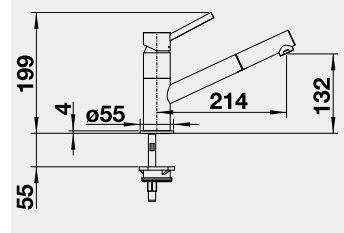

KANO-S – sprška	Farba	Obj. číslo	MOC s DPH	Akciová cena s DPH	
	KANO-S chróm	521 503	209 €	170 €	
	KANO-S čierna matná	526 668	301 €	245 €	
	KANO-S SILGRANIT®-Look:				
	KANO-S čierna	526 174	268 €	220 €	
	KANO-S antracit	525 038			
	KANO-S biela	525 040			
	KANO-S biela soft	526 953			
	KANO-S sivá vulkán	526 952			
KANO-S káva	525 043