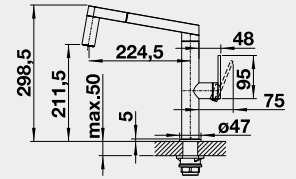

PANERA-S leštená nerez 521 547 1104 € **890 €**