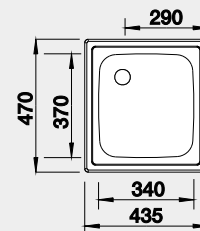

Prevedenie

nerez

Obj. číslo MOC s DPH Akciová cena

501 065 80-€ **70 €**

Výrez: 417 x 452 mm, R15
Hĺbka vaničky: 150 mm

45 cm rozmer skrinky