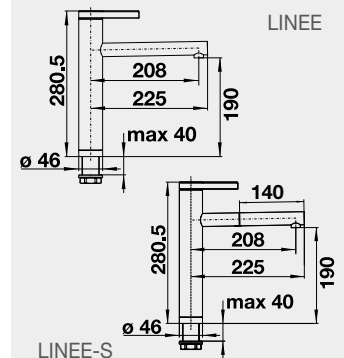

LINEE, LINEE-S – sprška	Farba	Obj. číslo	MOC s DPH	Akciová cena	
	LINEE chróm	517 594	386 €	315 €	
	LINEE-S chróm	517 591	464 €	375 €	
	LINEE-S hodvábne matná	517 593	912 €	740 €	
	LINEE-S SILGRANIT®-Look:				
	LINEE-S čierna	526 171			
	LINEE-S antracit	518 438			
	LINEE-S sivá skala	518 804			
	LINEE-S biela	518 441	570 €		460 €
	LINEE-S biela soft	526 957			
	LINEE-S sivá vulkán	526 956			
	LINEE-S tartufo	518 446			
	LINEE-S káva	518 445