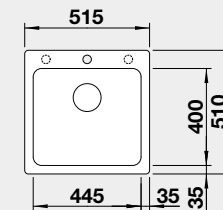

50 cm Rozmer skrinky