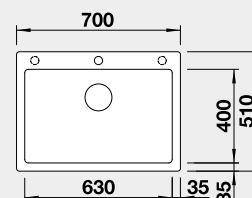

Zabudovanie zhora

HLBOKÁ VANIČKA

Farba	Obj. číslo	MOC s DPH	Akciová cena
čierna	525 957	450 €	370 €
antracit	523 043		
sivá skala	523 044		
biela	523 047		
biela soft	527 140		
sivá vulkán	527 323		
tartufo	523 050		
káva	523 052		

Výrez: 680 x 490 mm, R15
Hĺbka vaničky: 220 mm

80 cm Rozmer skrinky