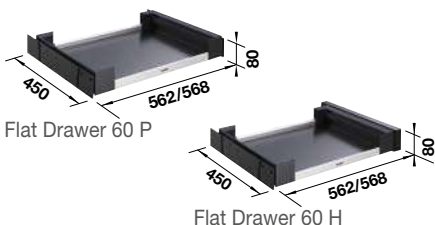

BLANCO Flat Drawer 60 P
BLANCO Flat Drawer 60 H

NOVINKA

Názov

Obj. číslo

MOC
s DPH

Akciová cena

60 cm
Rozmer skrinky

Flat Drawer 60 P