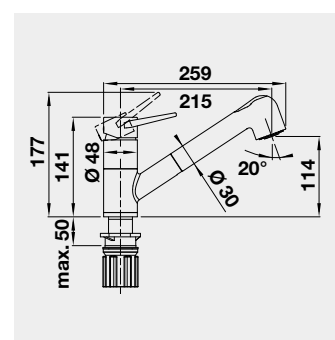

WEGA II-S – sprška s prepínačom	Farba	Obj. číslo	MOC s DPH	Akciová cena s DPH
	WEGA II-S chróm	526 416	199 €	165 €
	WEGA II-S SILGRANIT®-Look:			
	WEGA II-S čierna	526 428	289 €	235 €
	WEGA II-S antracit	526 420		
	WEGA II-S biela	526 421		
	WEGA II-S biela soft	526 982		
	WEGA II-S sivá vulkán	526 983		
	WEGA II-S káva	526 424