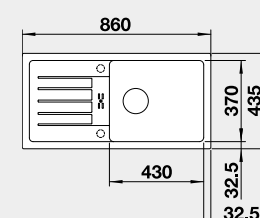

Zabudovanie zhora

Farba	Obj. číslo	MOC s DPH	Akciová cena
čierna	526 082	305-€	250 €
antracit	524 233		
biela	524 235		
biela soft	527 084		
sivá vulkán	527 267		
káva	524 238		

Výrez: 840 x 415 mm, R15
Hĺbka vaničky: 180 mm

60 cm Rozmer skrinky