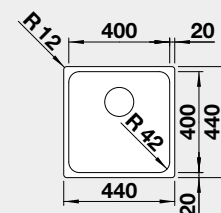

Prevedenie

leštená nerez

Obj. číslo MOC s DPH Akciová cena

526 117 282-€ **230 €**

Výrez: 400 x 400 mm, R42
Hĺbka vaničky: 185 mm, R42

45 cm Rozmer skrinky