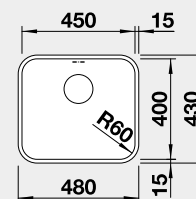

NEREZ U – zabudovanie pod pracovnú dosku

BLANCO SUPRA 400-U

Zabudovanie pod pracovnú dosku

Prevedenie

leštená nerez
bez tiahla

Obj. číslo MOC s DPH Akciová cena

518 201 195-€ **165 €**

Výrez: 400 x 400 mm, R60
Hĺbka vaničky: 175 mm, R60

45 cm Rozmer skrinky

BLANCO SUPRA 450-U

Zabudovanie pod pracovnú dosku

Prevedenie

leštená nerez
bez tiahla

Obj. číslo MOC s DPH Akciová cena

518 203 221-€ **185 €**

Výrez: 450 x 400 mm, R60
Hĺbka vaničky: 175 mm, R60

50 cm Rozmer skrinky

BLANCO SUPRA 500-U

Zabudovanie pod pracovnú dosku

Prevedenie

leštená nerez
bez tiahla

Obj. číslo MOC s DPH Akciová cena

518 205 246-€ **205 €**

Výrez: 500 x 400 mm, R60
Hĺbka vaničky: 175 mm, R60

60 cm Rozmer skrinky

BLANCO SOLIS 400-U

Zabudovanie pod pracovnú dosku

Prevedenie

leštená nerez

Obj. číslo MOC s DPH Akciová cena

526 117 282-€ **230 €**

Výrez: 400 x 400 mm, R42
Hĺbka vaničky: 185 mm, R42

45 cm Rozmer skrinky

BLANCO SOLIS 450-U

Zabudovanie pod pracovnú dosku

Prevedenie

leštená nerez

Obj. číslo MOC s DPH Akciová cena

526 120 314-€ **260 €**

Výrez: 450 x 400 mm, R42
Hĺbka vaničky: 185 mm, R42

50 cm Rozmer skrinky

BLANCO SOLIS 500-U

Zabudovanie pod pracovnú dosku

Prevedenie

leštená nerez

Obj. číslo MOC s DPH Akciová cena

526 122 330-€ **270 €**

Výrez: 500 x 400 mm, R42
Hĺbka vaničky: 185 mm, R42

60 cm Rozmer skrinky