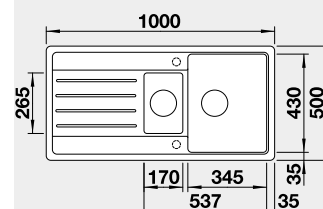

Zabudovanie zhora

Farba	Obj. číslo	MOC s DPH	Akciová cena
čierna	526 086	369-€	305 €
antracit	522 207		
biela	522 209		
biela soft	527 088		
sivá vulkán	527 271		
káva	522 212		

Výrez: 980 x 480 mm, R15
Hĺbka vaničky: 190/120 mm

60 cm Rozmer skrinky