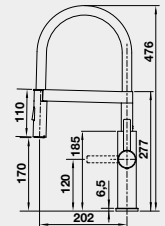

SONEA-S Flexo leštená nerez 526 616 515 € **415 €**