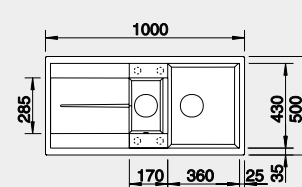

60 cm Rozmer skrinky