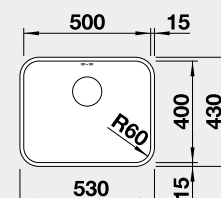

NEREZ U – zabudovanie pod pracovnú dosku

BLANCO SUPRA 400-U

Zabudovanie pod pracovnú dosku

Prevedenie

leštená nerez
bez tiahla

Obj. číslo MOC s DPH Akciová cena

518 201 195-€ **165 €**

Výrez: 400 x 400 mm, R60
Hĺbka vaničky: 175 mm, R60

45 cm Rozmer skrinky

BLANCO SUPRA 450-U

Zabudovanie pod pracovnú dosku

Prevedenie

leštená nerez
bez tiahla

Obj. číslo MOC s DPH Akciová cena

518 203 221-€ **185 €**

Výrez: 450 x 400 mm, R60
Hĺbka vaničky: 175 mm, R60

50 cm Rozmer skrinky

BLANCO SUPRA 500-U

Zabudovanie pod pracovnú dosku

Prevedenie

leštená nerez
bez tiahla

Obj. číslo MOC s DPH Akciová cena

518 205 246-€ **205 €**

Výrez: 500 x 400 mm, R60
Hĺbka vaničky: 175 mm, R60

60 cm Rozmer skrinky

BLANCO SOLIS 400-U

Zabudovanie pod pracovnú dosku

Prevedenie

leštená nerez

Obj. číslo MOC s DPH Akciová cena

526 117 282-€ **230 €**

Výrez: 400 x 400 mm, R42
Hĺbka vaničky: 185 mm, R42

45 cm Rozmer skrinky

BLANCO SOLIS 450-U

Zabudovanie pod pracovnú dosku

Prevedenie

leštená nerez

Obj. číslo MOC s DPH Akciová cena

526 120 314-€ **260 €**

Výrez: 450 x 400 mm, R42
Hĺbka vaničky: 185 mm, R42

50 cm Rozmer skrinky

BLANCO SOLIS 500-U

Zabudovanie pod pracovnú dosku

Prevedenie

leštená nerez

Obj. číslo MOC s DPH Akciová cena

526 122 330-€ **270 €**

Výrez: 500 x 400 mm, R42
Hĺbka vaničky: 185 mm, R42

60 cm Rozmer skrinky