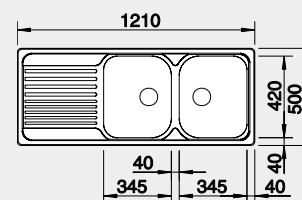

Prevedenie

nerez

Obj. číslo MOC s DPH Akciová cena

511 925 270€ **220 €**

Výrez: 1 192 x 482 mm, R15
Hĺbka vaničky: 170/170 mm

80 cm Rozmer skrinky