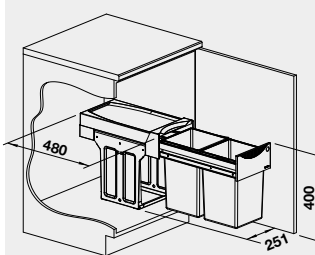

30 cm
Rozmer skrinky

BLANCO SINGOLO XL

BLANCO BOTTON II 30/2

BLANCO KOŠOVÉ SYSTÉMY

Inteligentné košové a organizačné systémy pre spodnú skrinku

BLANCO SELECT II 45/2*
košový systém s plnovýsuvom

Názov

Obj. číslo MOC
s DPH