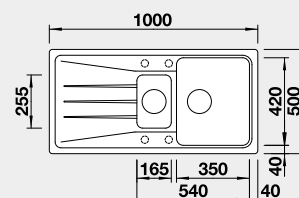

60 cm Rozmer skrinky