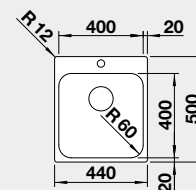

strana drezu sa určuje podľa vaničky

Výrez: 836 x 476 mm, R15
Hĺbka vaničky: 210 mm
*nerezová miska súčasť balenia

60 cm Rozmer skrinky

BLANCO ANDANO XL 6 S-IF – s excentrom*

IF – plochý okraj

Prevedenie

hodvábný lesk PRAVÝ
hodvábný lesk ĽAVÝ

IF – plochý okraj

Výrez: 530 x 430 mm, R15
Hĺbka vaničky: 185 mm, R42

60 cm Rozmer skrinky

NEREZ IF – plochý okraj

Model	Prevedenie	Obj. číslo	MOC s DPH	Akciová cena	Rozmer skrinky
BLANCO ANDANO 400-IF	Prevedenie hodvábný lesk bez tiahla	522 957	387 €	320 €	45 cm
					
 IF – plochý okraj		Výrez: 430 x 430 mm, R15 Hĺbka vaničky: 190 mm, R22			
BLANCO ANDANO 450-IF	Prevedenie hodvábný lesk bez tiahla	522 961	410 €	335 €	50 cm
					
 IF – plochý okraj		Výrez: 480 x 430 mm, R15 Hĺbka vaničky: 190 mm, R22			
BLANCO ANDANO 500-IF	Prevedenie hodvábný lesk bez tiahla	522 965	480 €	395 €	60 cm
					
 IF – plochý okraj		Výrez: 530 x 430 mm, R15 Hĺbka vaničky: 190 mm, R22			
BLANCO ANDANO 700-IF	Prevedenie hodvábný lesk bez tiahla	522 969	552 €	450 €	80 cm
					
 IF – plochý okraj		Výrez: 730 x 430 mm, R15 Hĺbka vaničky: 190 mm, R22			
BLANCO ANDANO 340/340-IF	Prevedenie hodvábný lesk bez tiahla	522 981	768 €	625 €	80 cm
					
 IF – plochý okraj		Výrez: 735 x 430 mm, R15 Hĺbka vaničky: 190/190 mm, R22			
BLANCO ETAGON 500-IF*	Prevedenie hodvábný lesk bez tiahla	521 840	627 €	510 €	60 cm
					
 IF – plochý okraj		Výrez: 530 x 430 mm, R15 Hĺbka vaničky: 190 mm, R35/25 *posuvné kolajničky súčasťou balenia			

Výrez: 430 x 490 mm, R15
Hĺbka vaničky: 175 mm, R60

45 cm Rozmer skrinky

BLANCO SUPRA 500-IF/A

IF – plochý okraj

Prevedenie

leštená nerez
bez tiaha
s 1 otvorom
leštená nerez
s tiahlom
s 2 otvormi

Obj. číslo MOC s DPH Akciová cena