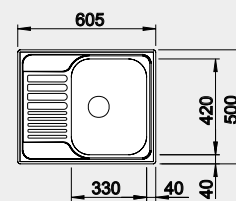

NEREZ

BLANCO TIPO 45

Zabudovanie zhora

Prevedenie

nerez

Obj. číslo MOC s DPH Akciová cena

525 320 86€ **75 €**

Výrez: 462 x 482 mm, R15
Hĺbka vaničky: 160 mm

45 cm Rozmer skrinky

BLANCO TIPO 45 S Mini

Zabudovanie zhora

Prevedenie

nerez

Obj. číslo MOC s DPH Akciová cena

516 524 104€ **90 €**

Výrez: 587 x 482 mm, R15
Hĺbka vaničky: 160 mm

45 cm Rozmer skrinky

BLANCO TIPO 45 S Compact

Zabudovanie zhora

Prevedenie

nerez

Obj. číslo MOC s DPH Akciová cena

513 441 116€ **95 €**

Výrez: 762 x 482 mm, R15
Hĺbka vaničky: 170 mm

45 cm Rozmer skrinky

BLANCO TIPO II 6 S

Zabudovanie zhora

Prevedenie

nerez

Obj. číslo MOC s DPH Akciová cena

526 620 219€ **180 €**

Výrez: 982 x 482 mm, R15
hĺbka vaničky: 170/90 mm

60 cm Rozmer skrinky

BLANCO TIPO XL 6 S s excentrom

Zabudovanie zhora

Prevedenie

nerez

Obj. číslo MOC s DPH Akciová cena

514 243 212€ **175 €**

Výrez: 932 x 482 mm, R15
hĺbka vaničky: 180 mm

60 cm Rozmer skrinky

BLANCO TIPO 8 S

Zabudovanie zhora

Prevedenie

nerez

Obj. číslo MOC s DPH Akciová cena

511 925 270€ **220 €**

Výrez: 1 192 x 482 mm, R15
Hĺbka vaničky: 170/170 mm

80 cm Rozmer skrinky