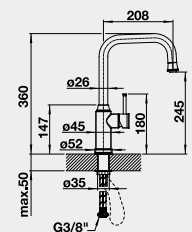

LIVIA-S chróm 521 288 481 € **390 €**

LIVIA-S satin gold 526 687 555 € **450 €**