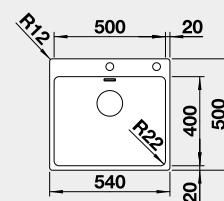

Prevedenie

hodvábný lesk
s excentrickým ovládaním
PushControl

Obj. číslo MOC s DPH **Akciová cena**

525 245 609 € **500 €**

Výrez: 530 x 490 mm, R15
Hĺbka vaničky: 190 mm, R22

60 cm Rozmer skrinky