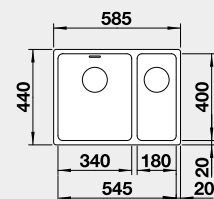

522 977 648 € **530 €**

hodvábnny lesk ĽAVÝ
bez tiahla

522 979 648 € **530 €**

strana drezu sa určuje podľa vaničky

Výrez: 545 x 400 mm, R22
Hĺbka vaničky: 190/130 mm, R22

60 cm Rozmer skrinky

BLANCO ETAGON 500-U*