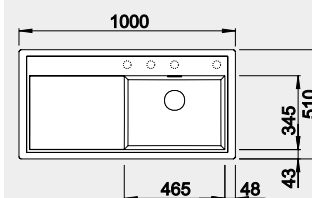

60 cm Rozmer skrinky