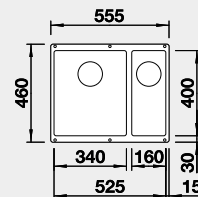

60 cm Rozmer skrinky