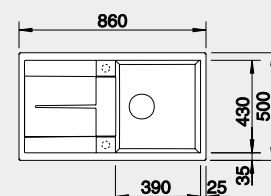

50 cm Rozmer skrinky