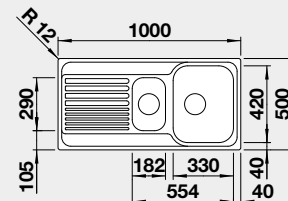

Prevedenie

nerez

Obj. číslo MOC s DPH Akciová cena

526 620 219€ **180 €**

Výrez: 982 x 482 mm, R15
hĺbka vaničky: 170/90 mm

60 cm Rozmer skrinky