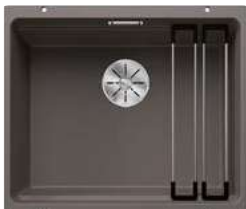

BLANCO ETAGON 500-U – bez tiahla*