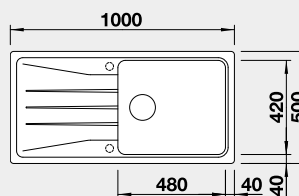

60 cm Rozmer skrinky