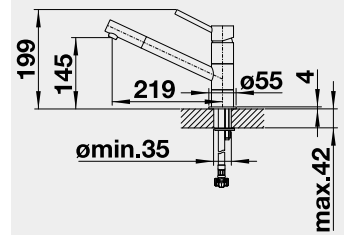

BLANCO ZMIEŠAVACIE BATÉRIE

KANO	Farba	Obj. číslo	MOC s DPH	Akciová cena s DPH	
	KANO chróm	521 502	190 €	155 €	
	KANO čierna matná	526 667	274 €	225 €	
	KANO SILGRANIT®-Look:				
	KANO čierna	526 175	239 €	195 €	
	KANO antracit	525 028			
	KANO biela	525 030			
	KANO biela soft	526 951			
	KANO sivá vulkán	526 950			
KANO káva	525 033