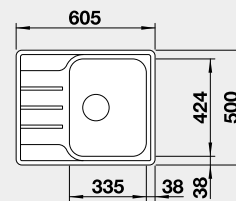

NEREZ IF – plochý okraj

BLANCO LEMIS 45 S-IF Mini

Prevedenie

leštená nerez

Obj. číslo MOC s DPH Akciová cena

525 115 225-€ **185 €**

Výrez: 585 x 480 mm, R15
Hĺbka vaničky: 205 mm

45 cm Rozmer skrinky

BLANCO LEMIS 45 S-IF

Prevedenie

leštená nerez

Obj. číslo MOC s DPH Akciová cena

523 030 233-€ **195 €**

Výrez: 840 x 480 mm, R15
Hĺbka vaničky: 205 mm

45 cm Rozmer skrinky

BLANCO LEMIS XL 6 S-IF Compact

Prevedenie

leštená nerez

Obj. číslo MOC s DPH Akciová cena

525 111 282-€ **235 €**

Výrez: 760 x 480 mm, R15
Hĺbka vaničky: 205 mm

60 cm Rozmer skrinky

BLANCO LEMIS XL 6 S-IF

Prevedenie

leštená nerez

Obj. číslo MOC s DPH Akciová cena

523 034 291-€ **240 €**

Výrez: 980 x 480 mm, R15
Hĺbka vaničky: 205 mm

60 cm Rozmer skrinky

BLANCO LEMIS 6 S-IF

Prevedenie

leštená nerez

Obj. číslo MOC s DPH Akciová cena

523 032 306-€ **250 €**

Výrez: 980 x 480 mm, R15
Hĺbka vaničky: 205/145 mm

60 cm Rozmer skrinky

BLANCO LEMIS 8 S-IF

Prevedenie

leštená nerez

Obj. číslo MOC s DPH Akciová cena

523 036 348-€ **285 €**

Výrez: 1140 x 480 mm, R15
Hĺbka vaničky: 205/205 mm

80 cm Rozmer skrinky