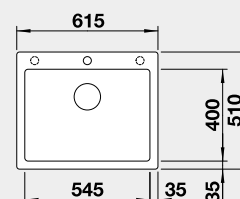

Zabudovanie zhora

HLBOKÁ VANIČKA

Farba	Obj. číslo	MOC s DPH	Akciová cena
čierna	525 953	429 €	350 €
antracit	521 678		
sivá skala	521 679		
biela	521 683		
biela soft	527 137		
sivá vulkán	527 320		
tartufo	521 686		
káva	521 688		

Výrez: 595 x 490 mm, R15
Hĺbka vaničky: 220 mm

60 cm Rozmer skrinky