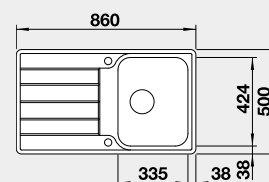

leštená nerez
s excentrickým ovládaním
PushControl 

Obj. číslo MOC s DPH **Akciová cena**

525 330 366 € **300 €**

Výrez: 840 x 480 mm, R15
Hĺbka vaničky: 205 mm

45 cm Rozmer skrinky

BLANCO CLASSIMO XL 6 S-IF