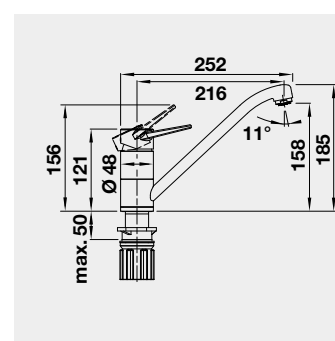

WEGA II	Farba	Obj. číslo	MOC s DPH	Akciová cena s DPH
	WEGA II chróm	526 402	128 €	105 €
	WEGA II SILGRANIT®-Look:			
	WEGA II čierna	526 415	202 €	165 €
	WEGA II antracit	526 407		
	WEGA II biela	526 408		
	WEGA II biela soft	526 980		
	WEGA II sivá vulkán	526 981		
	WEGA II káva	526 411